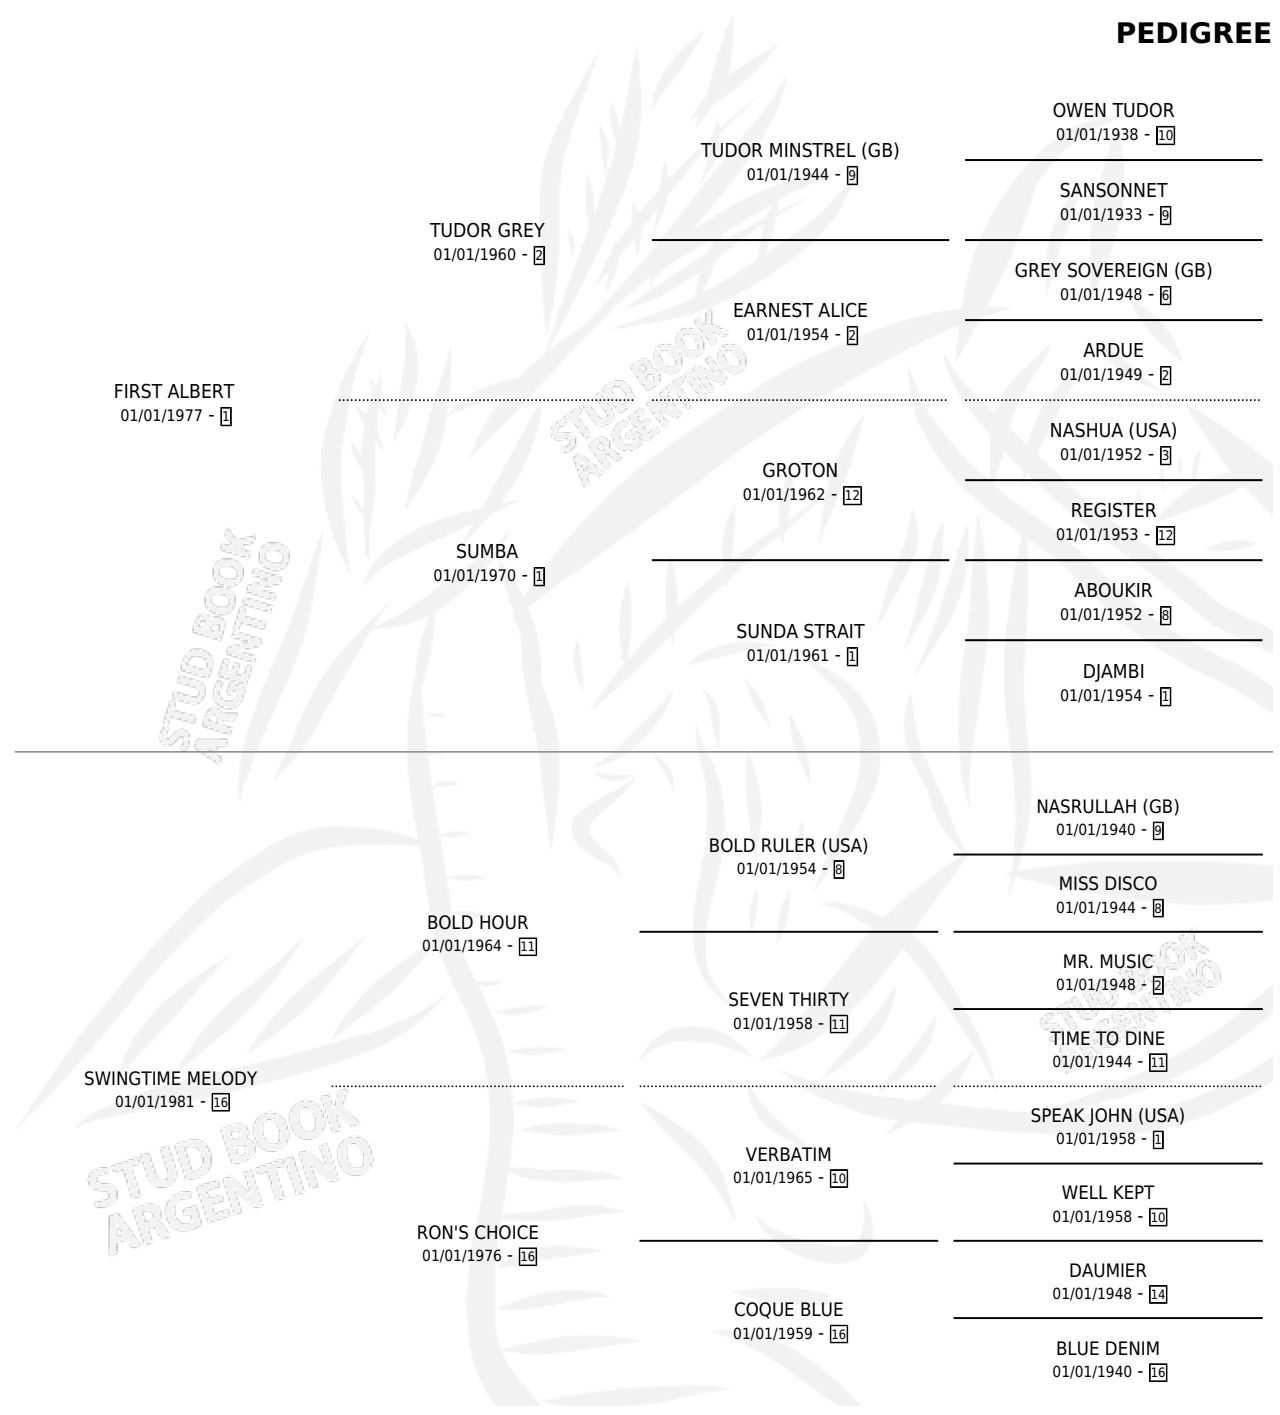

# FOLIE (USA)

por **FIRST ALBERT** y **SWINGTIME MELODY** por **BOLD HOUR**

Estados Unidos · Hembra · Zaino · SP · 10/02/1985  
Familia 16-c · Volumen web

## ESTADO

TIPIFICACIÓN SANGUÍNEA	✓
TIPIFICACIÓN POR ADN	X
PASAPORTE	X
IDENTIFICACIÓN POR MICROCHIP	X
REPRODUCTOR	✓

**Lugar de nacimiento:** Estados Unidos

**Criador:** Extranjero

~

## PEDIGREE

S

mientos 4 / Efectividad 50.00%

PADRILLO	PRODUCTO	CRIADOR	1ER SERVICIO	ÚLTIMO SERVICIO
GREY OWL (USA)	∅		07/10/1995	07/10/1995
<b>FOLIE (USA)</b>	∅		19/11/1994	19/11/1994
<b>Datos oficiales del Stud Book Argentino</b>				
GREY OWL (USA)	GREY ALBERT (M ZT, 11/11/1994) •MURIÓ EL 02/01/1995•	EL NOCTURNO	11/12/1993	11/12/1993
GREY OWL (USA)	∅		28/11/1992	28/11/1992
SLEWSVILLE (USA)	FOLIEVILLE (H Z, 26/10/1992) •MURIÓ EL 18/12/1996•	EL NOCTURNO	24/10/1991	12/11/1991
BLEDING	LEAF (H Z, 09/10/1991)	DE LA POMME	30/10/1990	30/10/1990
LOUVRE	A LA FOLIE (H Z, 21/10/1990) •MURIÓ EL 02/11/1990•	DE LA POMME	09/11/1989	09/11/1989
EL BASCO (USA)	∅		30/10/1988	30/10/1988