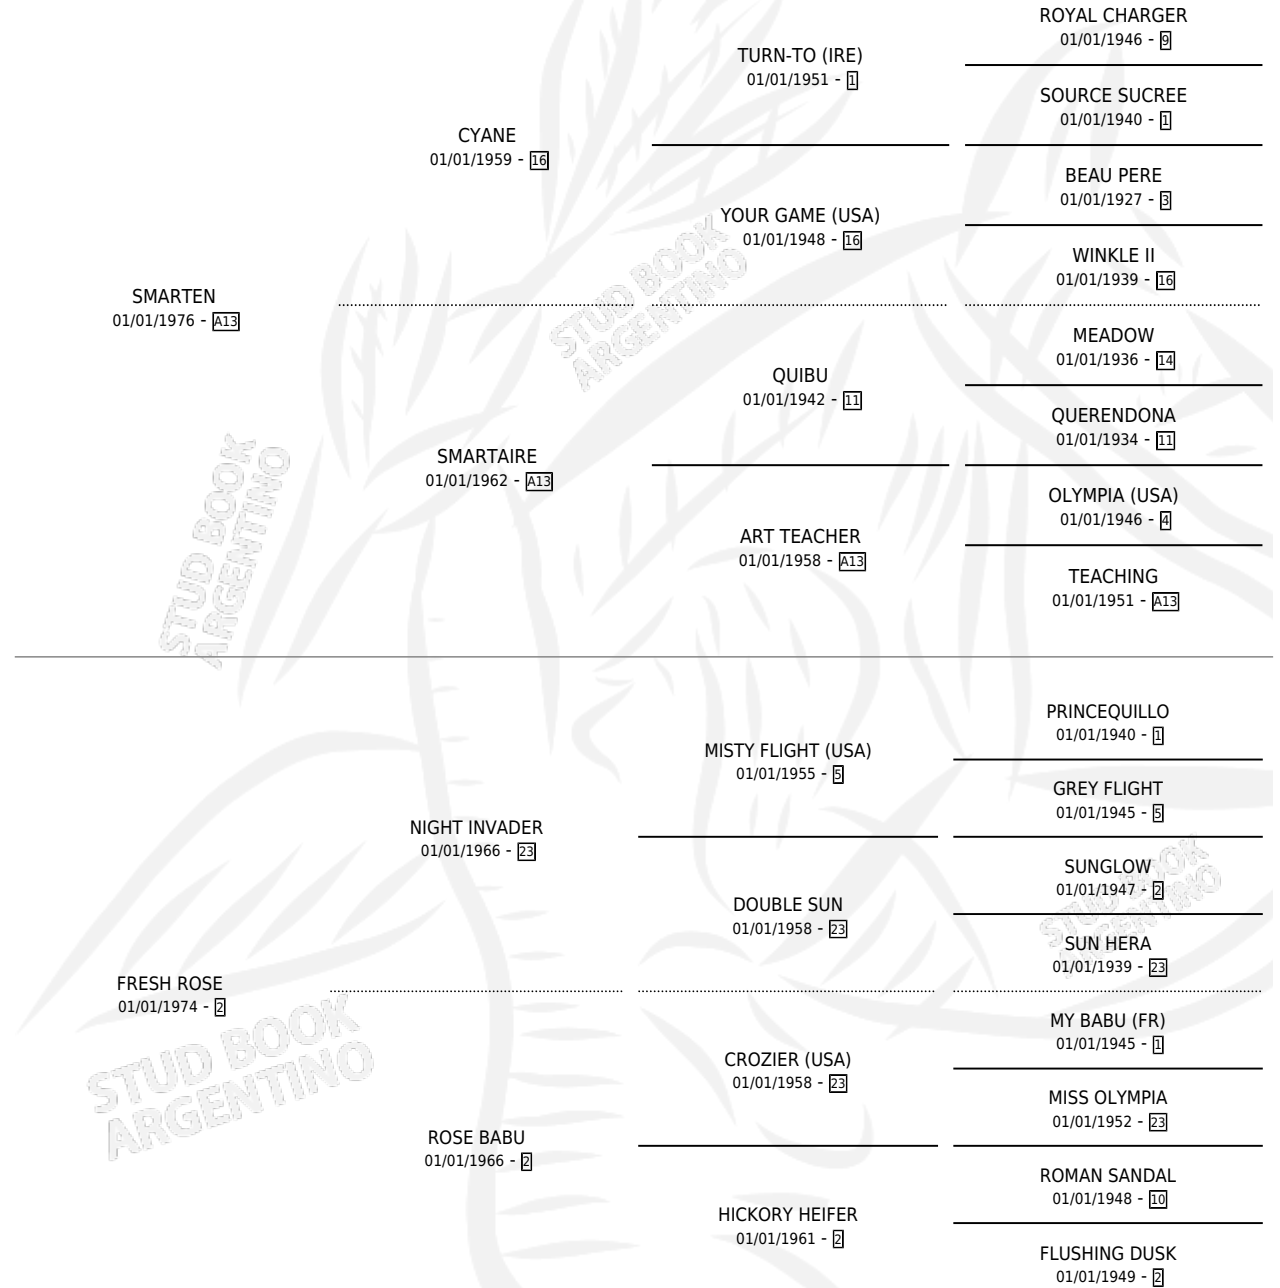

FRESH INVADER (USA)

por SMARTEN y FRESH ROSE por NIGHT INVADER

Estados Unidos · Hembra · Zaino Colorado · SP ·
12/03/1985
Familia 2 · Volumen web

ESTADO

TIPIFICACIÓN SANGUÍNEA	✓
TIPIFICACIÓN POR ADN	X
PASAPORTE	X
IDENTIFICACIÓN POR MICROCHIP	X
REPRODUCTOR	✓

Lugar de nacimiento: Estados Unidos

Criador: Extranjero

~

HIJOS

	MACHOS	HEMBRAS
6 NACIERON	1	5
4 CORRIERON	1	3
2 GANARON	1	1
0 GANADORES CL	0 GANADORES GR	0 GANADORES G1

PEDIGREE

S

camientos 6 / Efectividad 54.55%

PADRILLO	PRODUCTO	CRIADOR	1ER SERVICIO	ÚLTIMO SERVICIO
FIRERY ENSIGN (USA)	∅		17/08/1999	13/11/1999
FRESH INVADER (USA)			22/08/1998	17/11/1998
Datos oficiales del Stud Book Argentino			04/09/1997	04/09/1997
BROWN ARC (USA)	∅			
GREENJINSKY (USA) studbook.org.ar	BONITA (H Z, 18/08/1997) •MURIÓ EL 20/04/2015•	LAS CAMELIAS	23/09/1996	23/09/1996
GREENJINSKY (USA)	∅		04/12/1995	04/12/1995
SILVER SUNSETS (USA)	AMANECERA (H A, 16/09/1995) •MURIÓ EL 24/01/1998•	LAS CAMELIAS	30/09/1994	30/09/1994
SLEWSVILLE (USA)	INVADIDA (H Z, 07/09/1994) •MURIÓ EL 17/04/2000•	LAS CAMELIAS	09/10/1993	09/10/1993
EL BASCO (USA)	EL HECHICERO (M AT, 28/09/1993)	DE LA POMME	27/09/1992	23/10/1992
EL BASCO (USA)	FRESH DEB (H A, 15/09/1992)	DE LA POMME	10/10/1991	10/10/1991
EL BASCO (USA)	∅		19/10/1990	18/11/1990
BIG PLAY (USA)	LA INVASORA (H Z, 08/10/1990) •MURIÓ EL 25/01/1995•	DE LA POMME	28/10/1989	28/10/1989