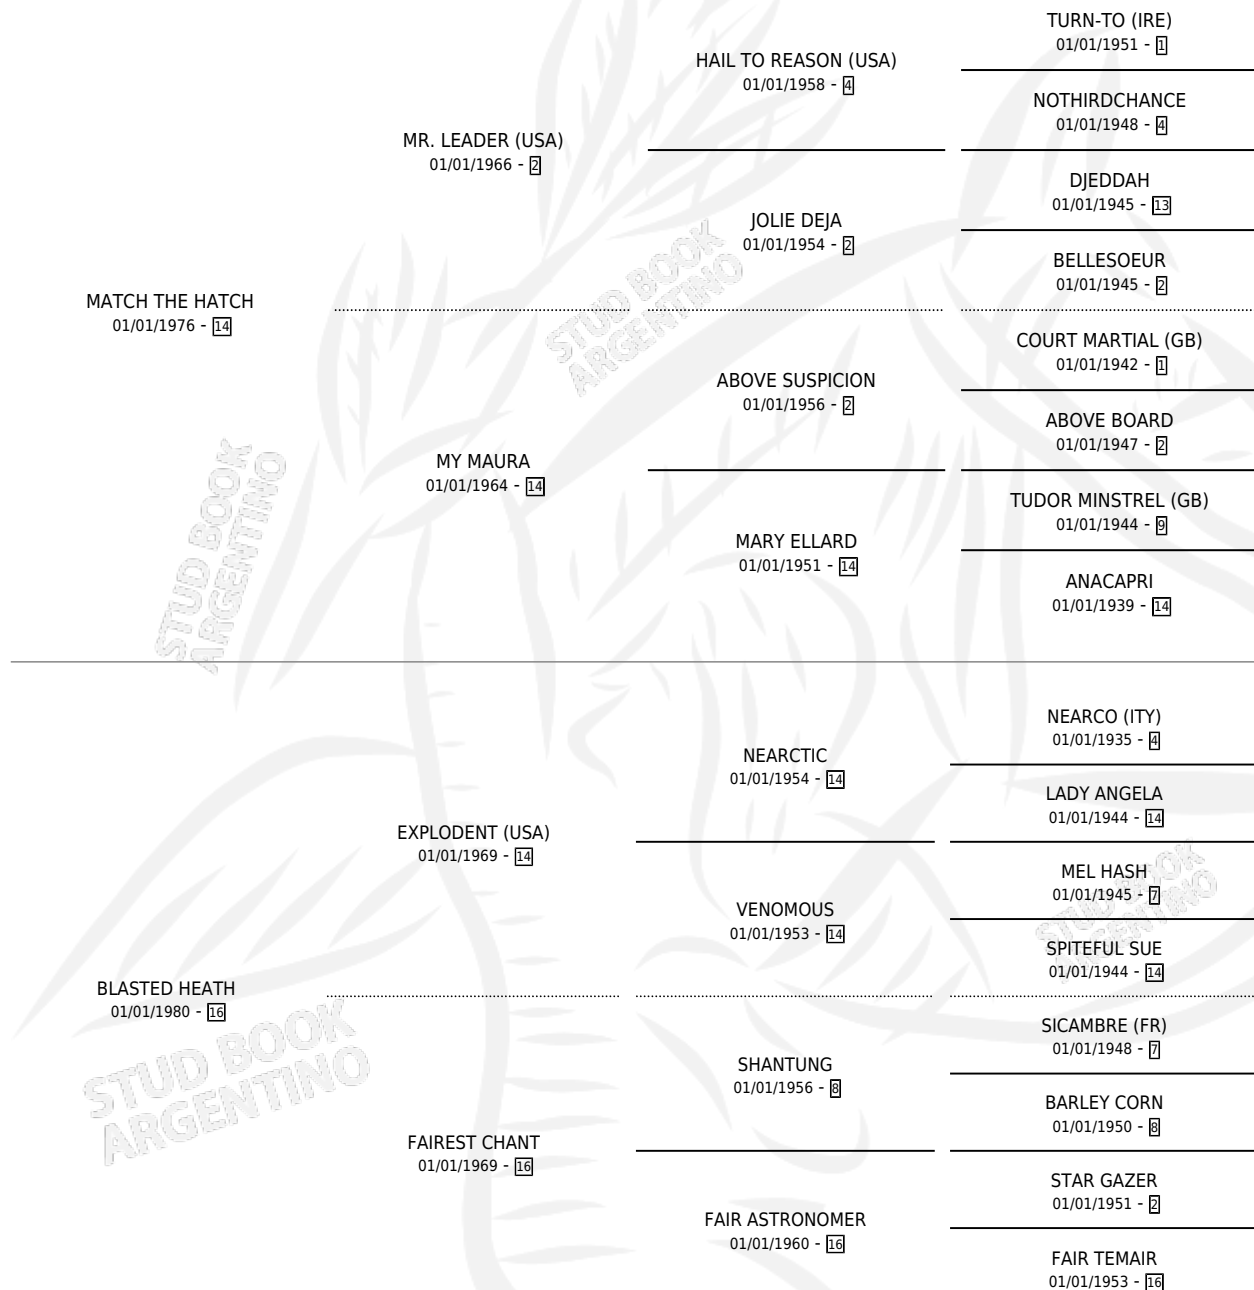

LADY MATCH (USA)

por **MATCH THE HATCH** y **BLASTED HEATH** por **EXPLODENT (USA)**

Estados Unidos · Hembra · Zaino Colorado · SP ·
31/05/1985
Familia 16-f · Volumen web

ESTADO

TIPIFICACIÓN SANGUÍNEA	✓
TIPIFICACIÓN POR ADN	X
PASAPORTE	X
IDENTIFICACIÓN POR MICROCHIP	X
REPRODUCTOR	✓

Lugar de nacimiento: Estados Unidos

Criador: Extranjero

~

HIJOS

	MACHOS	HEMBRAS
3 NACIERON	1	2
2 CORRIERON	1	1
2 GANARON	1	1

1 GANADORES CL	1 GANADORES GR	1 GANADORES G1

PEDIGREE