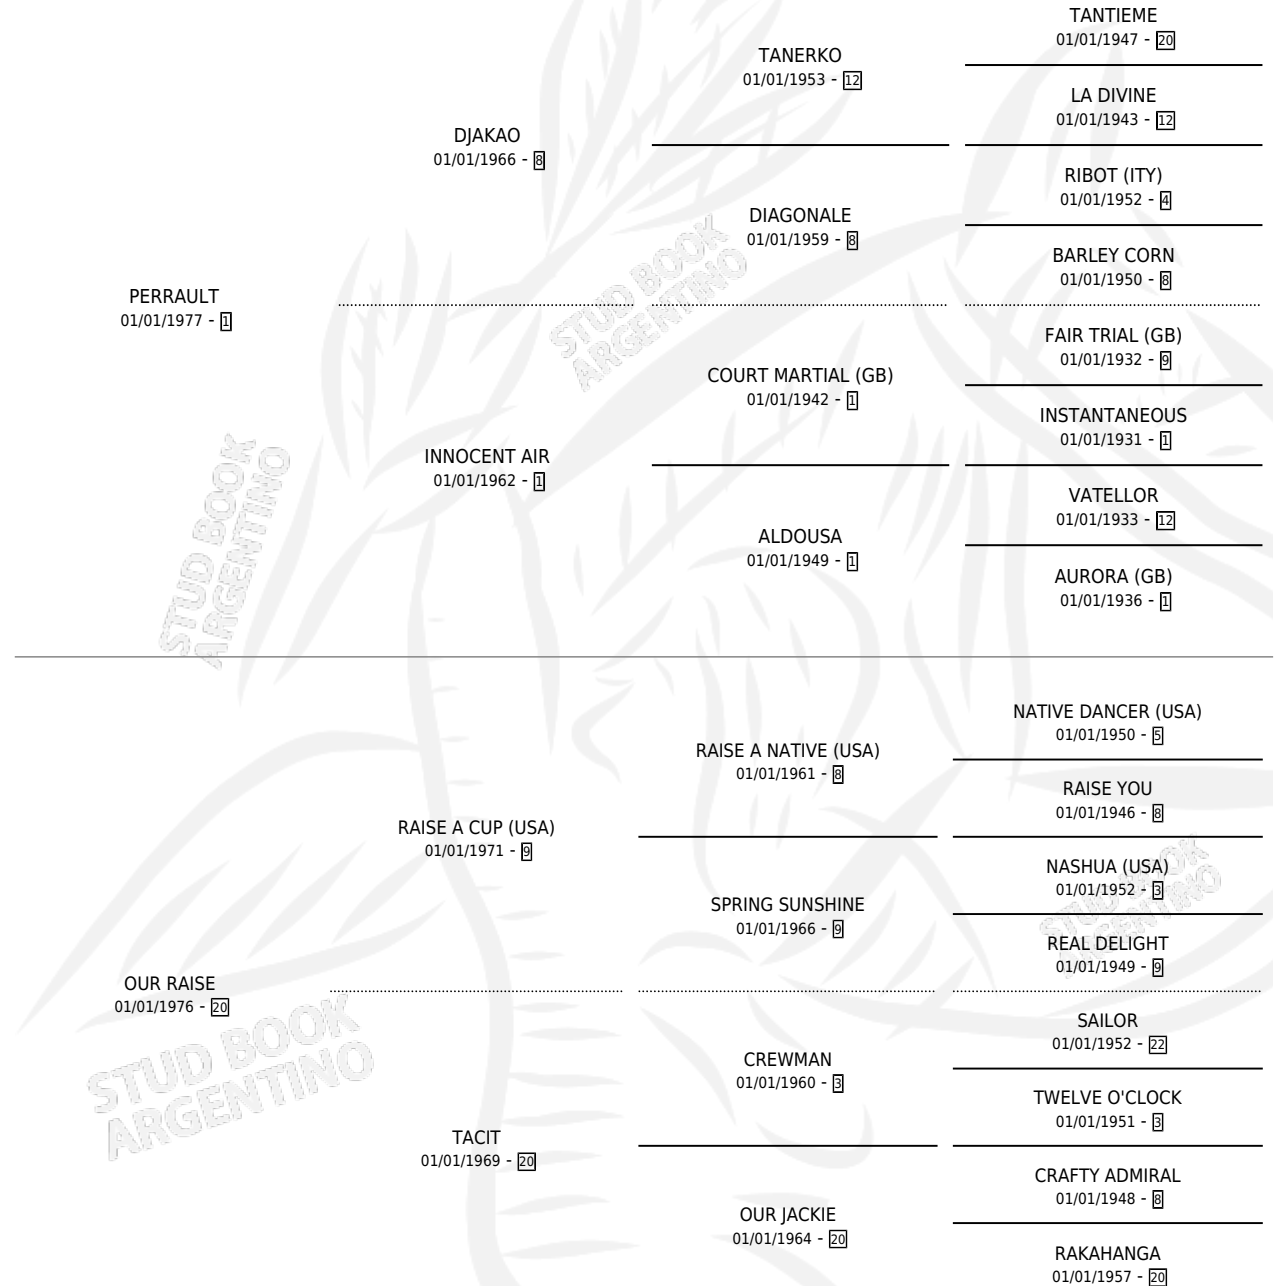

MARILU SMITH (USA)

por PERRAULT y OUR RAISE por RAISE A CUP (USA)

Estados Unidos · Hembra · Zaino · SP · 01/04/1985
Familia 20-a · Volumen web

ESTADO

TIPIFICACIÓN SANGUÍNEA	✓
TIPIFICACIÓN POR ADN	X
PASAPORTE	X
IDENTIFICACIÓN POR MICROCHIP	X
REPRODUCTOR	✓

Lugar de nacimiento: Estados Unidos

Criador: Extranjero

~

HIJOS

	MACHOS	HEMBRAS
2 NACIERON	0	2
1 CORRIERON	0	1
1 GANARON	0	1
0 GANADORES CL	0 GANADORES GR	0 GANADORES G1

PEDIGREE

EXPORTACIÓN / IMPORTACIÓN

FECHA	MOVIMIENTO	PAÍS
20/01/1987	IMPORTADO	ESTADOS UNIDOS

~

CAMPAÑA

Solo carreras oficiales de Argentina

POR EDAD

EDAD	CC	1°	2°	3°	4°	5°	NP	CLC	CLG	CLCG1	CLGG1	IMPORTE	GANANCIA / CC
4 AÑOS	10	3	1	1	3	1	1	0	0	0	0	\$8,420	\$842
TOTALES	10	3	1	1	3	1	1	0	0	0	0	\$8,420	\$842
%		30.0%	10.0%	10.0%	30.0%	10.0%	10.0%	0.0%	0.0%	0.0%	0.0%		