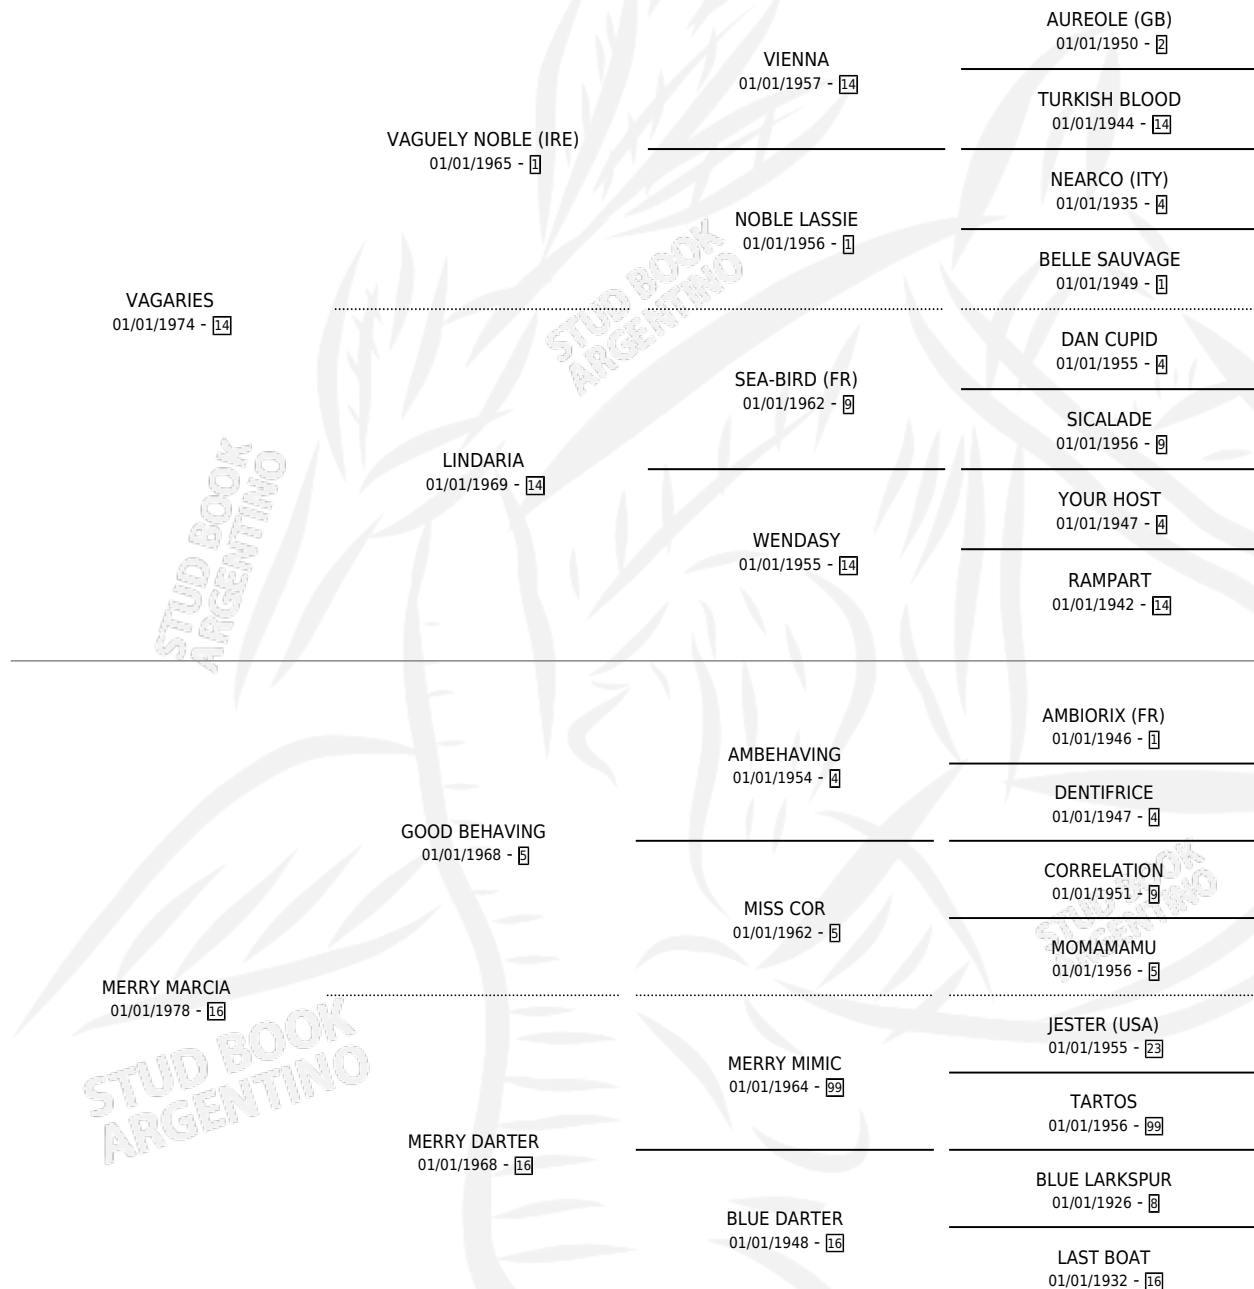

SAYANA (USA)

por VAGARIES y MERRY MARCIA por GOOD BEHAVING

Estados Unidos · Hembra · Zaino Negro · SP ·
20/02/1985
Familia 16 · Volumen web

ESTADO

TIPIFICACIÓN SANGUÍNEA	✓
TIPIFICACIÓN POR ADN	X
PASAPORTE	X
IDENTIFICACIÓN POR MICROCHIP	X
REPRODUCTOR	✓

Lugar de nacimiento: Estados Unidos

Criador: Extranjero

~

HIJOS

	MACHOS	HEMBRAS
10 NACIERON	6	4
9 CORRIERON	5	4
5 GANARON	2	3

0	0	0
GANADORES CL	GANADORES GR	GANADORES G1

PEDIGREE

CAMPAÑA

Solo carreras oficiales de Argentina

POR EDAD

EDAD	CC	1°	2°	3°	4°	5°	NP	CLC	CLG	CLCG1	CLGG1	IMPORTE	GANANCIA / CC
4 AÑOS	10	0	1	2	2	2	3	0	0	0	0	\$0	\$0
5 AÑOS	1	1	0	0	0	0	0	0	0	0	0	\$0	\$0
TOTALES	11	1	1	2	2	2	3	0	0	0	0	\$0	\$0
%		9.1%	9.1%	18.2%	18.2%	18.2%	27.3%	0.0%	0.0%	0.0%	0.0%		