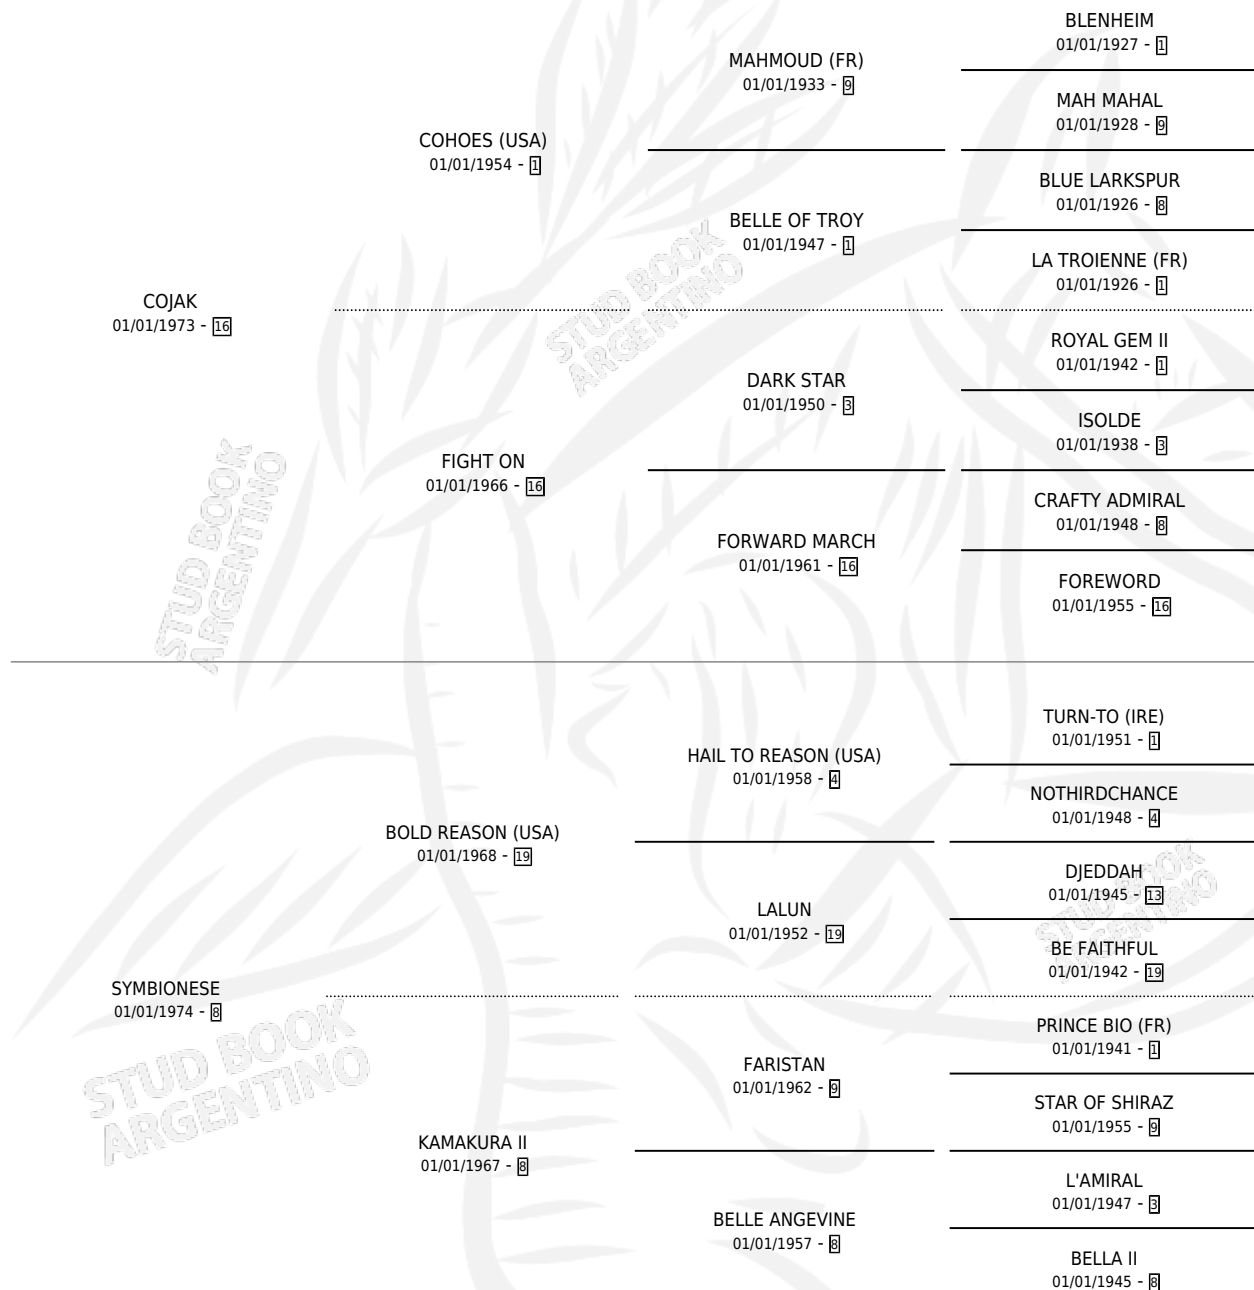

WILD APPLE (USA)

por COJAK y SYMBIONESE por BOLD REASON (USA)

Estados Unidos · Hembra · Zaino · SP · 29/04/1985
Familia 8-a · Volumen web

ESTADO

TIPIFICACIÓN SANGUÍNEA	✓
TIPIFICACIÓN POR ADN	X
PASAPORTE	X
IDENTIFICACIÓN POR MICROCHIP	X
REPRODUCTOR	✓

Lugar de nacimiento: Estados Unidos

Criador: Extranjero

~

HIJOS

	MACHOS	HEMBRAS
7 NACIERON	4	3
5 CORRIERON	3	2
4 GANARON	2	2
0 GANADORES CL	0 GANADORES GR	0 GANADORES G1

PEDIGREE

CAMPAÑA

Solo carreras oficiales de Argentina