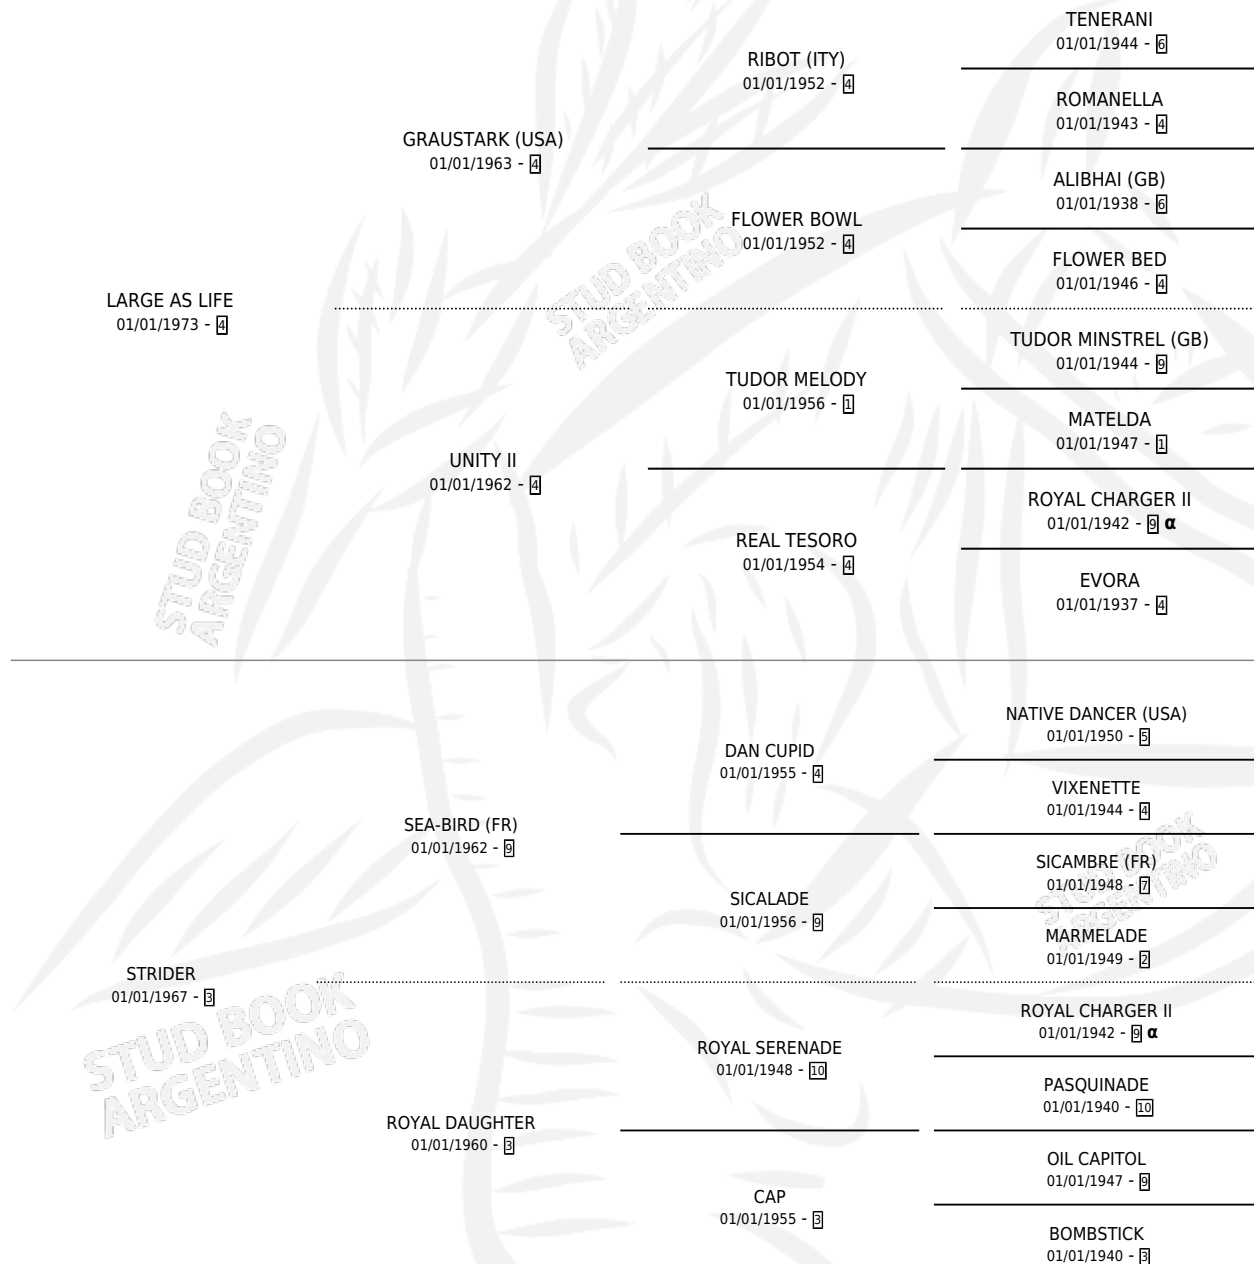

LASAÑA (USA)

por **LARGE AS LIFE** y **STRIDER** por **SEA-BIRD (FR)**

PEDIGREE

Estados Unidos · Hembra · Alazan Tostado · SP ·
04/02/1985
Familia 3 · Volumen web

ESTADO

TIPIFICACIÓN SANGUÍNEA	✓
TIPIFICACIÓN POR ADN	X
PASAPORTE	X
IDENTIFICACIÓN POR MICROCHIP	X
REPRODUCTOR	✓

Lugar de nacimiento: Estados Unidos

Criador: Extranjero

~

HIJOS

	MACHOS	HEMBRAS
7 NACIERON	3	4
4 CORRIERON	2	2
2 GANARON	1	1
0 GANADORES CL	0 GANADORES GR	0 GANADORES G1

INBREEDING : α

CAMPAÑA

Solo carreras oficiales de Argentina

SERVICIOS

Servicios **11** / Nacimientos **7** / Efectividad **63.64%**

PADRILLO	PRODUCTO	CRIADOR	1ER SERVICIO	ÚLTIMO SERVICIO
KISSING (PER)	∅		23/09/2001	19/10/2001
CUP CHALLENGE (USA)	LA SENSATA (H Z, 27/08/2001)	RANCHO LUJAN	12/09/2000	12/09/2000
CUP CHALLENGE (USA)	GOOD CHALLENGE (M AT, 31/08/2000)	RANCHO LUJAN	25/09/1999	25/09/1999
CUP CHALLENGE (USA)	LA SANTA (H ZC, 12/09/1999)	RANCHO LUJAN	06/10/1998	09/10/1998
CUP CHALLENGE (USA)	LAST CHALLENGE (M AT, 05/09/1998)	RANCHO LUJAN	18/10/1997	18/10/1997
KISSING (PER)	∅		29/10/1996	29/10/1996
RULE BRITANNIA (USA)	REGUAPA (H ZD, 22/10/1996) •MURIÓ EL 03/12/1996•	RANCHO LUJAN	26/09/1995	04/11/1995
FOREVER SPARKLE (USA)	MORA BLANCA (H T, 29/03/1995)	RANCHO LUJAN	24/03/1994	28/04/1994
FOREVER SPARKLE (USA)	∅		19/10/1993	29/11/1993
FOREVER SPARKLE (USA)	∅		23/10/1992	23/10/1992
FOREVER SPARKLE (USA)	FORTYNINE (M TA, 23/09/1992) •MURIÓ EL 26/09/1992•	RANCHO LUJAN	17/10/1991	17/10/1991