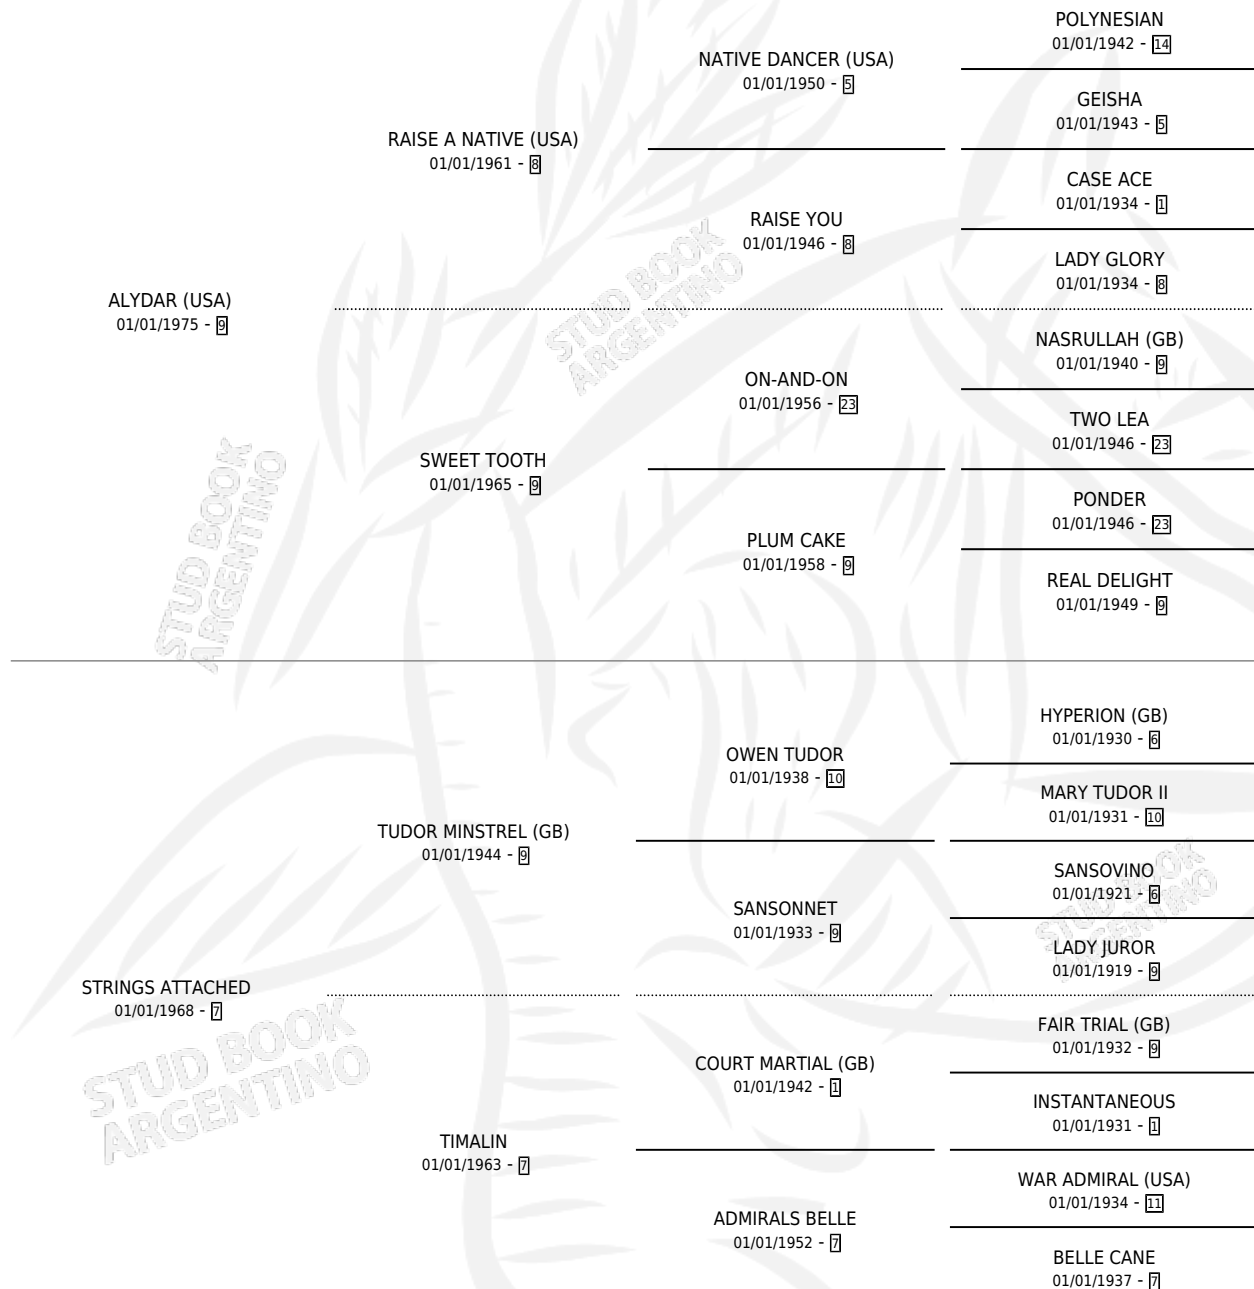

KLEVEN (USA)

por **ALYDAR (USA)** y **STRINGS ATTACHED** por **TUDOR MINSTREL (GB)**

Estados Unidos · Macho · Zaino · SP · 01/01/1981
Familia 7-e · Volumen web

ESTADO

TIPIFICACIÓN SANGUÍNEA	X
TIPIFICACIÓN POR ADN	X
PASAPORTE	X
IDENTIFICACIÓN POR MICROCHIP	X
REPRODUCTOR	✓

Lugar de nacimiento: Estados Unidos

Criador: Extranjero

~

HIJOS

	MACHOS	HEMBRAS
1 NACIERON	0	1
SIN ACTUACIONES		

PEDIGREE