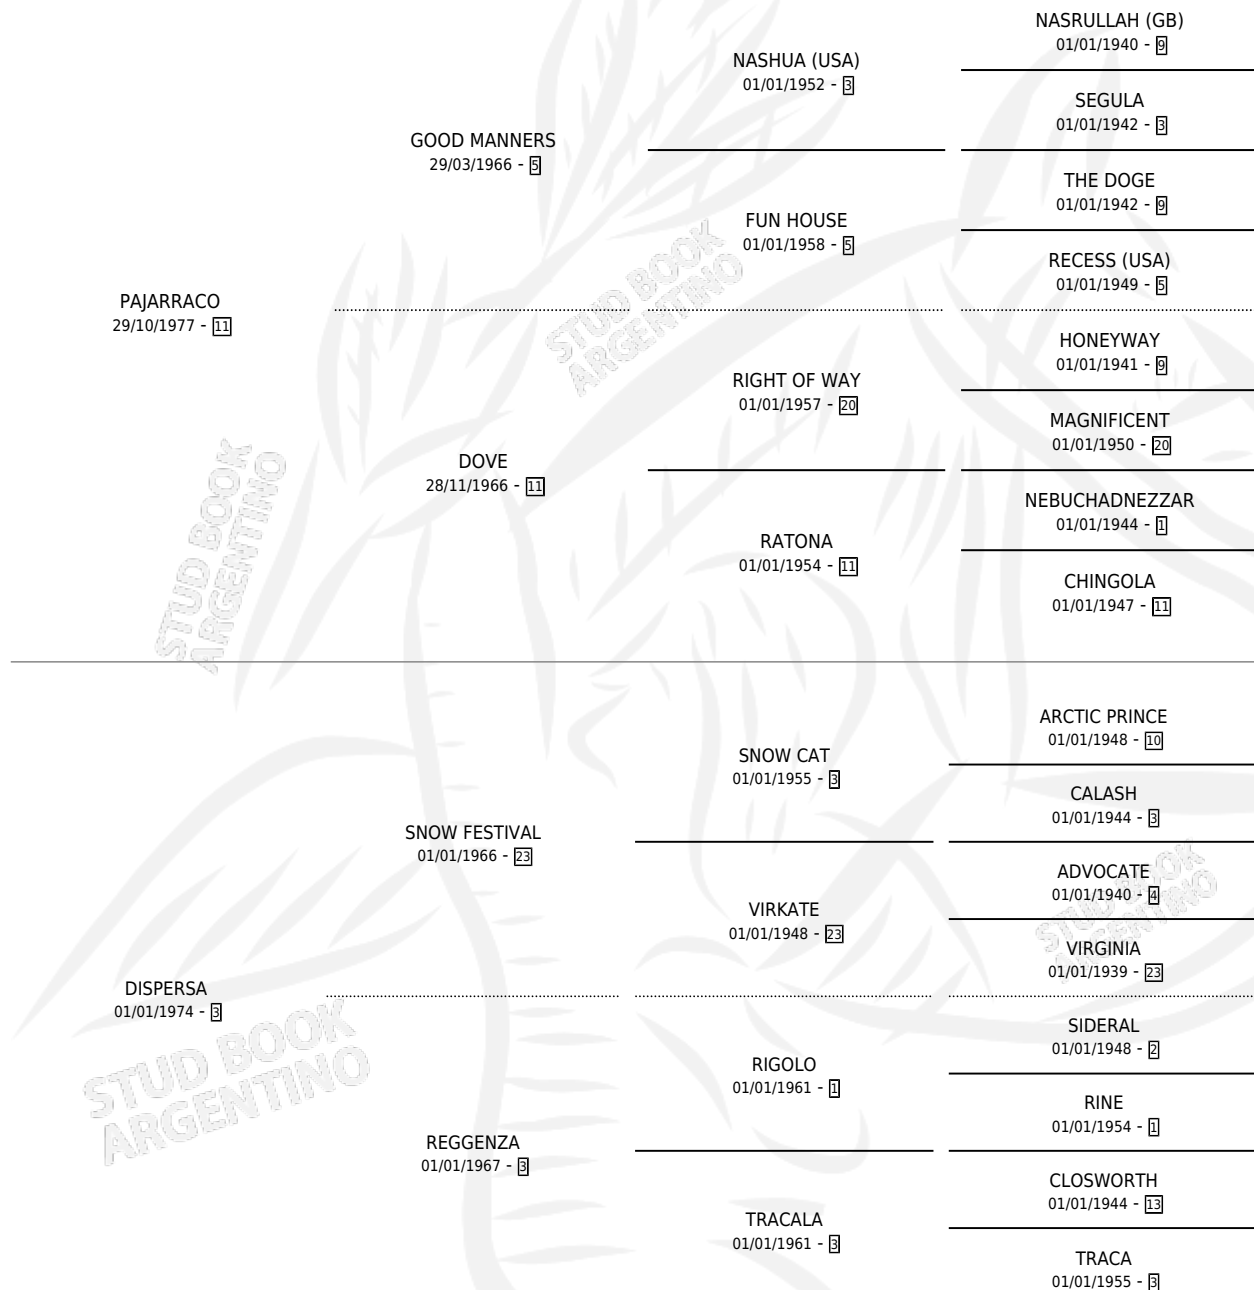

PA'CORRERLA

por PAJARRACO y DISPERSA por SNOW FESTIVAL

Argentina · Hembra · Alazan Tostado · SP · 15/07/1984
Familia 3-n · Volumen 32

ESTADO

TIPIFICACIÓN SANGUÍNEA	✓
TIPIFICACIÓN POR ADN	X
PASAPORTE	X
IDENTIFICACIÓN POR MICROCHIP	X
REPRODUCTOR	✓

Lugar de nacimiento: Campo particular

Criador: Los Mimbres

~

HIJOS

	MACHOS	HEMBRAS
6 NACIERON	4	2
2 CORRIERON	1	1
1 GANARON	1	0
0 GANADORES CL	0 GANADORES GR	0 GANADORES G1

PEDIGREE

S

cimientos 6 / Efectividad 42.86%

PADRILLO	PRODUCTO	CRIADOR	1ER SERVICIO	ÚLTIMO SERVICIO
MONDRABOY	Ø		05/11/2001	07/11/2001
PA'CORRERLA	Ø		17/10/2000	17/10/2000
EL CHETO	Ø		16/08/1999	15/10/1999
ALAZAN TOSS (M A, 09/10/2000)		LOS MIMBRES	03/11/1998	23/11/1998
EL CHETO	Ø		25/09/1997	07/11/1997
CHE PAJARO (M T, 24/10/1998)		LOS MIMBRES	13/08/1996	13/08/1996
GOLDEN PET (GB)	GOLONDRINA PET (H Z, 07/08/1997)	LOS MIMBRES	20/11/1995	25/11/1995
CRAELIUS (USA)	Ø		11/08/1994	18/11/1994
GOLDEN PET (GB)	CATITA PET (H Z, 10/11/1995) •MURIÓ EL 05/04/2010•	LOS MIMBRES	25/08/1993	29/08/1993
OLIMPO SUN	Ø		06/08/1992	08/08/1992
OLIMPO SUN	CORRE SUN (M Z, 05/08/1993)	LOS MIMBRES	04/09/1991	04/09/1991
FUMADOR	Ø		23/12/1989	25/12/1989
SILENCIANTE	Ø		22/09/1988	26/09/1988
OLD HORSE	PESCADITO FRITO (M Z, 13/09/1989)	LOS MIMBRES	15/08/1987	25/12/1987
OLD HORSE	Ø			