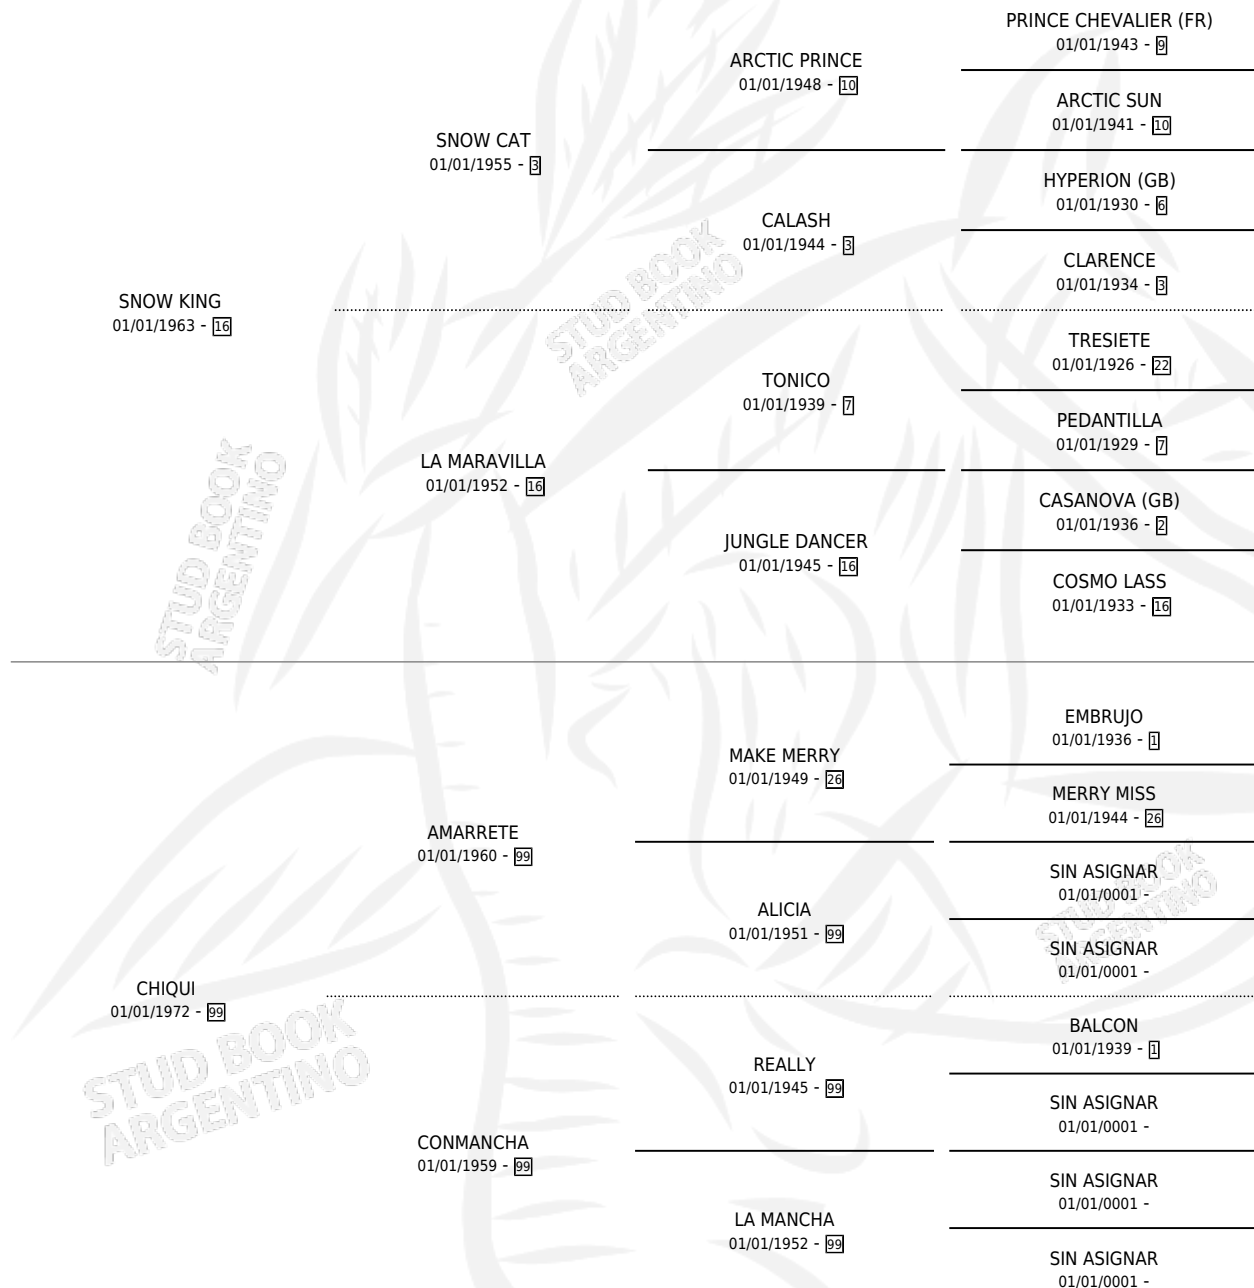

KINGADEY

por SNOW KING y CHIQUI por AMARRETE

Argentina · Hembra · Zaino · SP · 10/07/1984
Familia 99 · Volumen 32

ESTADO

TIPIFICACIÓN SANGUÍNEA	X
TIPIFICACIÓN POR ADN	X
PASAPORTE	X
IDENTIFICACIÓN POR MICROCHIP	X
REPRODUCTOR	X

Lugar de nacimiento: Campo particular

Criador: Sin dato

PEDIGREE

KINGADEY

Datos oficiales del Stud Book Argentino

Documento generado el 02/05/2026

studbook.org.ar