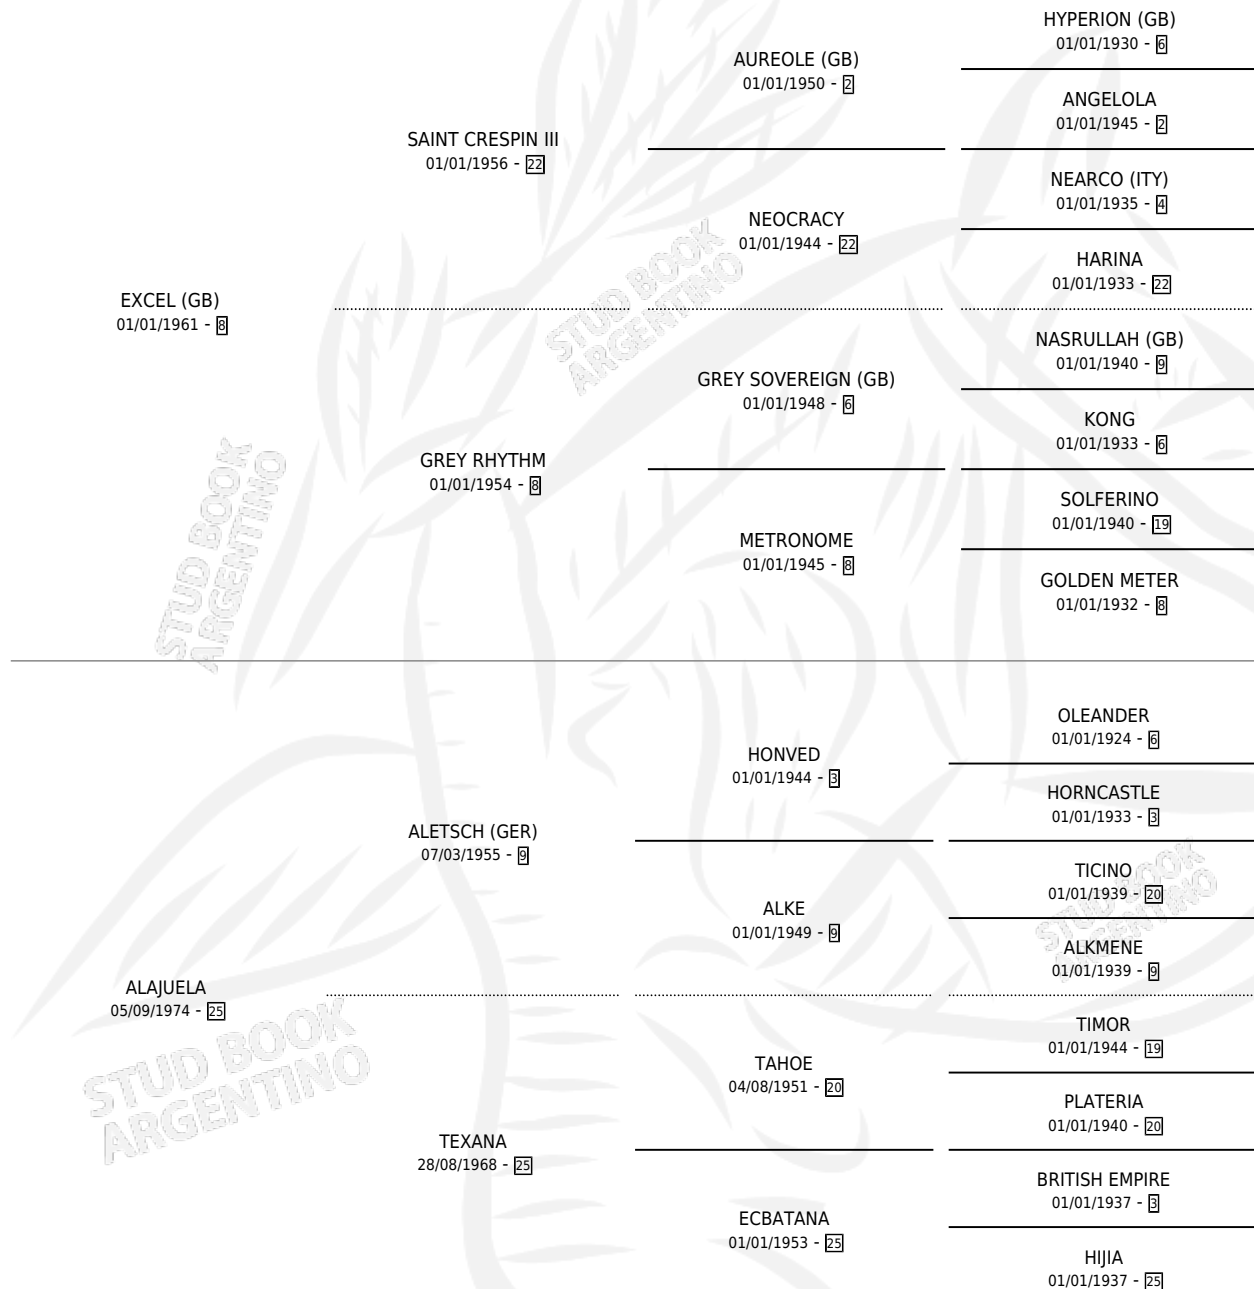

ES TEMIDA

por **EXCEL (GB)** y **ALAJUELA** por **ALETSCH (GER)**

Argentina · Hembra · Zaino · SP · 03/07/1984
Familia 25 · Volumen 32

ESTADO

TIPIFICACIÓN SANGUÍNEA	✓
TIPIFICACIÓN POR ADN	X
PASAPORTE	X
IDENTIFICACIÓN POR MICROCHIP	X
REPRODUCTOR	✓

Lugar de nacimiento: Campo particular

Criador: Sin dato

~

HIJOS

	MACHOS	HEMBRAS
3 NACIERON	1	2
3 CORRIERON	1	2
2 GANARON	1	1

0	0	0
GANADORES CL	GANADORES GR	GANADORES G1

PEDIGREE

CAMPAÑA

Solo carreras oficiales de Argentina

POR EDAD

EDAD	CC	1°	2°	3°	4°	5°	NP	CLC	CLG	CLCG1	CLGG1	IMPORTE	GANANCIA / CC
4 AÑOS	6	1	1	1	0	0	3	0	0	0	0	\$2,305	\$384
TOTALES	6	1	1	1	0	0	3	0	0	0	0	\$2,305	\$384
%		16.7%	16.7%	16.7%	0.0%	0.0%	50.0%	0.0%	0.0%	0.0%	0.0%		