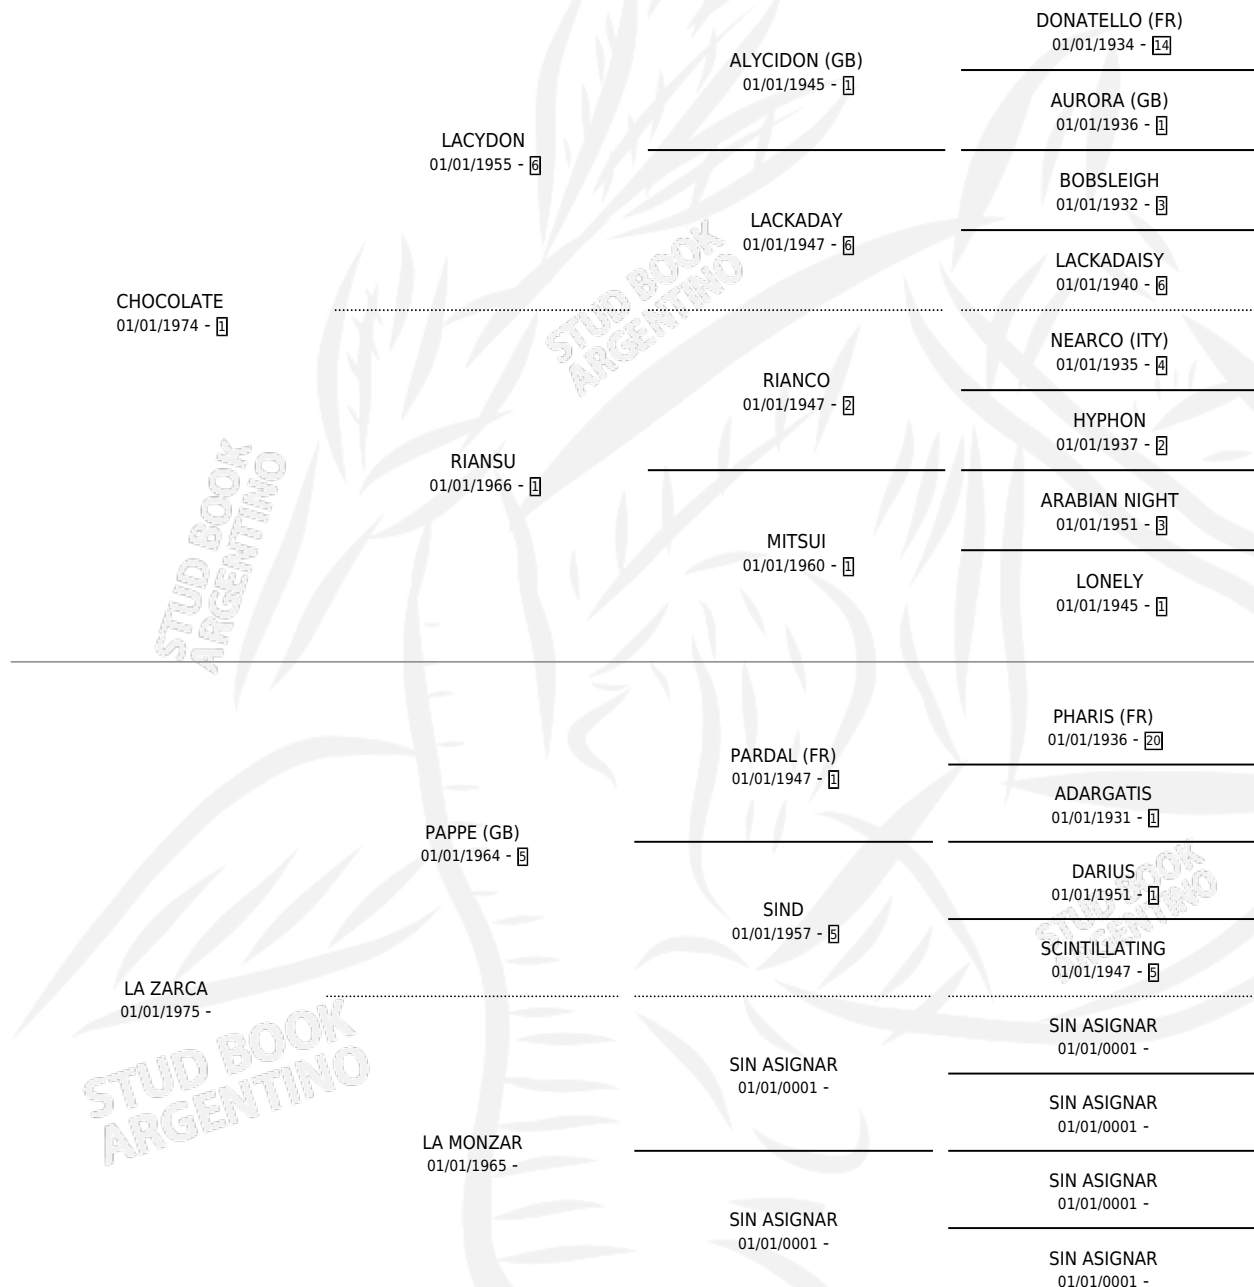

MOONFLEET

por CHOCOLATE y LA ZARCA por PAPPE (GB)

Argentina · Hembra · Zaino · SP · 15/07/1984
Familia · Volumen 32

ESTADO

TIPIFICACIÓN SANGUÍNEA	✓
TIPIFICACIÓN POR ADN	X
PASAPORTE	X
IDENTIFICACIÓN POR MICROCHIP	X
REPRODUCTOR	✓

Lugar de nacimiento: Campo particular

Criador: Sin dato

~

HIJOS

	MACHOS	HEMBRAS
3 NACIERON	1	2
2 CORRIERON	1	1

SIN ACTUACIONES

PEDIGREE

CAMPAÑA

Solo carreras oficiales de Argentina

POR EDAD

EDAD	CC	1°	2°	3°	4°	5°	NP	CLC	CLG	CLCG1	CLGG1	IMPORTE	GANANCIA / CC
2 AÑOS	1	0	0	0	0	1	0	0	0	0	0	\$252	\$252
3 AÑOS	6	2	2	0	0	1	1	4	0	2	0	\$2,000	\$333
4 AÑOS	6	2	1	0	2	0	1	3	0	0	0	\$54,407	\$9,068
5 AÑOS	2	1	1	0	0	0	0	0	0	0	0	\$0	\$0
6 AÑOS	1	0	0	0	1	0	0	0	0	0	0	\$0	\$0
TOTALES	16	5	4	0	3	2	2	7	0	2	0	\$56,659	\$3,541
%		31.3%	25.0%	0.0%	18.8%	12.5%	12.5%	43.8%	0.0%	28.6%	0.0%		

PADRILLO	PRODUCTO	CRIADOR	1ER SERVICIO	ÚLTIMO SERVICIO
MIRFAK	∅		20/08/1994	20/08/1994
MIRFAK	DAISY MIRFAK (H Z, 12/08/1994)	SIN DATO	23/09/1993	23/09/1993
MIRFAK	∅		24/09/1992	11/11/1992
MIRFAK	LADY POP (H Z, 09/08/1992)	SIN DATO	12/09/1991	14/09/1991
AHMAD	PAPITO MOON (M Z, 02/09/1991)	SIN DATO	25/09/1990	25/09/1990