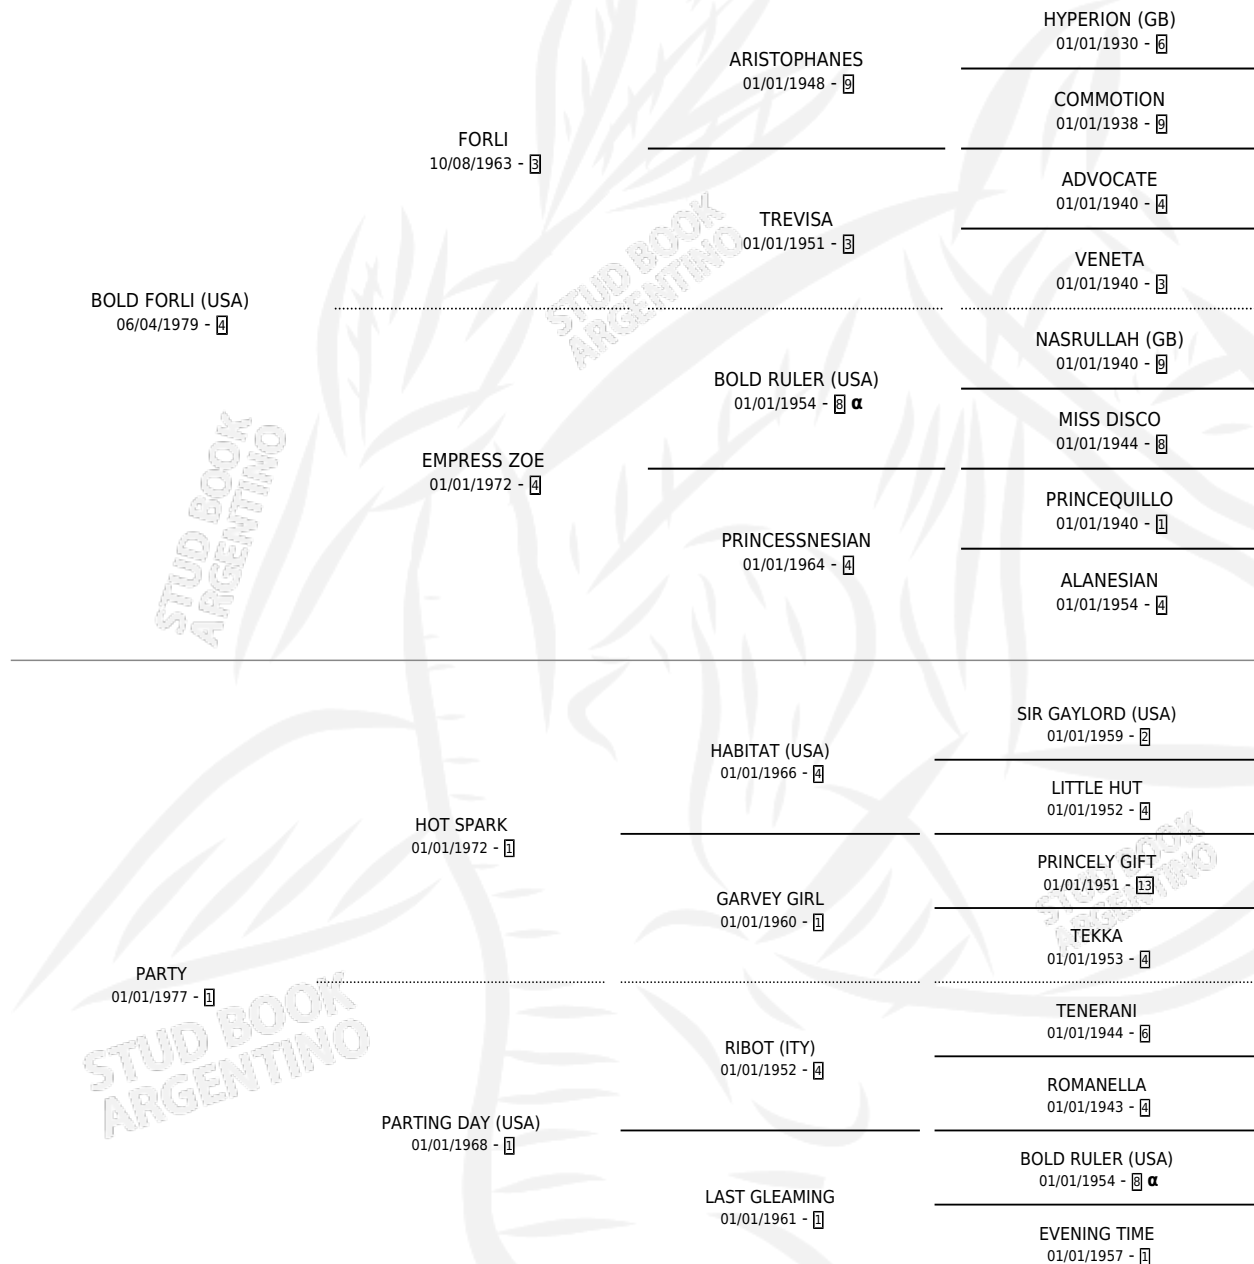

Lugar de nacimiento: Santa Maria De Araras

Criador: Santa Maria De Araras

~

HIJOS

	MACHOS	HEMBRAS
9 NACIERON	3	6
4 CORRIERON	2	2
2 GANARON	0	2
0 GANADORES CL	0 GANADORES GR	0 GANADORES G1

PEDIGREE

INBREEDING : α

CAMPAÑA

Solo carreras oficiales de Argentina

POR EDAD

EDAD	CC	1°	2°	3°	4°	5°	NP	CLC	CLG	CLCG1	CLGG1	IMPORTE	GANANCIA / CC
3 AÑOS	1	1	0	0	0	0	0	0	0	0	0	\$1	\$1
4 AÑOS	6	2	2	0	0	2	0	0	0	0	0	\$0	\$0
TOTALES	7	3	2	0	0	2	0	0	0	0	0	\$1	\$0
%		42.9%	28.6%	0.0%	0.0%	28.6%	0.0%	0.0%	0.0%	0.0%	0.0%		