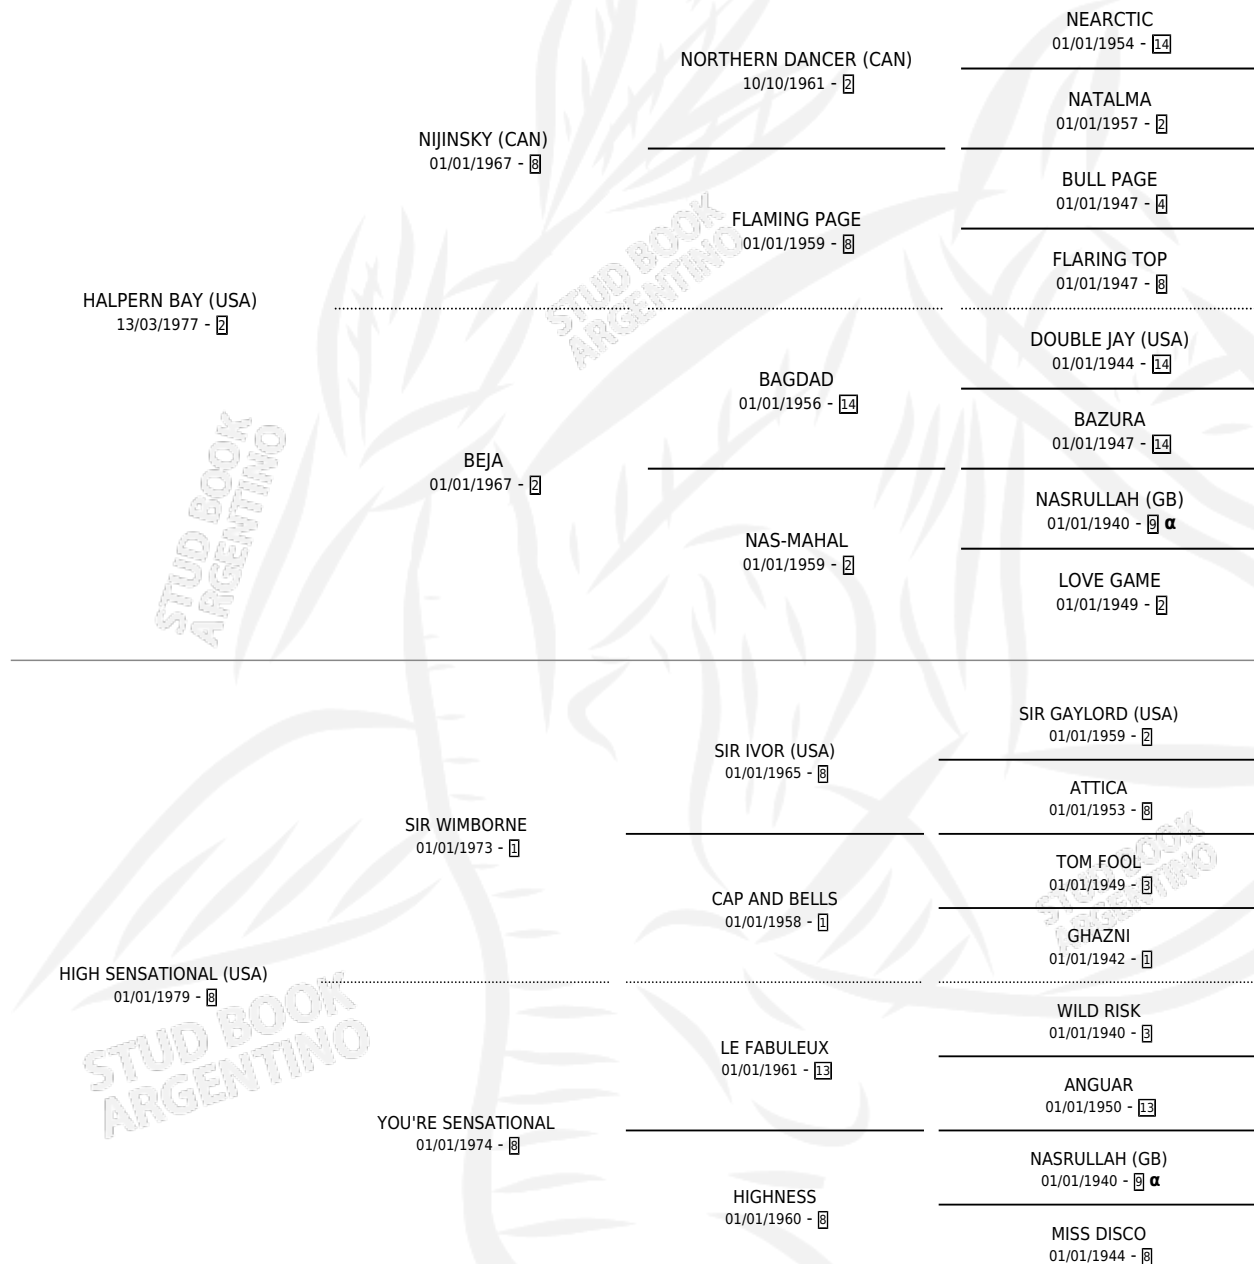

## ESTADO

TIPIFICACIÓN SANGUÍNEA	✓
TIPIFICACIÓN POR ADN	X
PASAPORTE	X
IDENTIFICACIÓN POR MICROCHIP	X
REPRODUCTOR	✓

**Lugar de nacimiento:** Campo particular

**Criador:** Asociacion Cooperativa De Criadores De Caballos De Carrera

## HIJOS

	MACHOS	HEMBRAS
9 NACIERON	6	3
5 CORRIERON	3	2
4 GANARON	2	2

<b>1</b>	<b>0</b>	<b>0</b>
GANADORES CL	GANADORES GR	GANADORES G1

## PEDIGREE

INBREEDING : α

S

cimientos 9 / Efectividad 64.29%

PADRILLO	PRODUCTO	CRIADOR	1ER SERVICIO	ÚLTIMO SERVICIO
EL ETIOPE	∅		30/11/2000	30/11/2000
<b>HIGHCLIFFE</b>	∅		19/11/1999	21/11/1999
GOOD CHAMPAGNE	GOOD HIGH (M A, 01/08/1999)	SIN DATO	06/08/1998	06/08/1998
JADEER (USA)	∅		10/12/1997	12/12/1997
FINE TOSS	HIGH TOSS (M Z, 10/11/1997) •MURIÓ EL 11/11/1997•	SIN DATO	07/11/1996	11/11/1996
GOOD CHAMPAGNE	GOOD CLIFFE (H ZC, 12/10/1996)	SIN DATO	15/10/1995	17/10/1995
EL ETIOPE	∅		30/11/1994	04/12/1994
EL ETIOPE	ETIOPE REAL (M A, 29/10/1994)	SIN DATO	12/11/1993	14/11/1993
RULE BRITANNIA (USA)	FOLCO (M Z, 31/10/1993)	SIN DATO	18/11/1992	21/11/1992
SINGS	CRAGGY (M Z, 10/11/1992) •MURIÓ EL 18/01/1993•	SIN DATO	10/08/1991	11/12/1991
SINGS	∅		29/10/1990	29/10/1990
MARIACHE	CONCLUSIVE (H A, 22/10/1990)	SIN DATO	25/10/1989	16/11/1989
RINGARO (USA)	DUSK (H T, 14/08/1989)	SIN DATO	25/08/1988	25/08/1988
KLEIGHT (USA)	HIGHLIGHT (M ZN, 14/07/1988)	SIN DATO	06/08/1987	08/08/1987