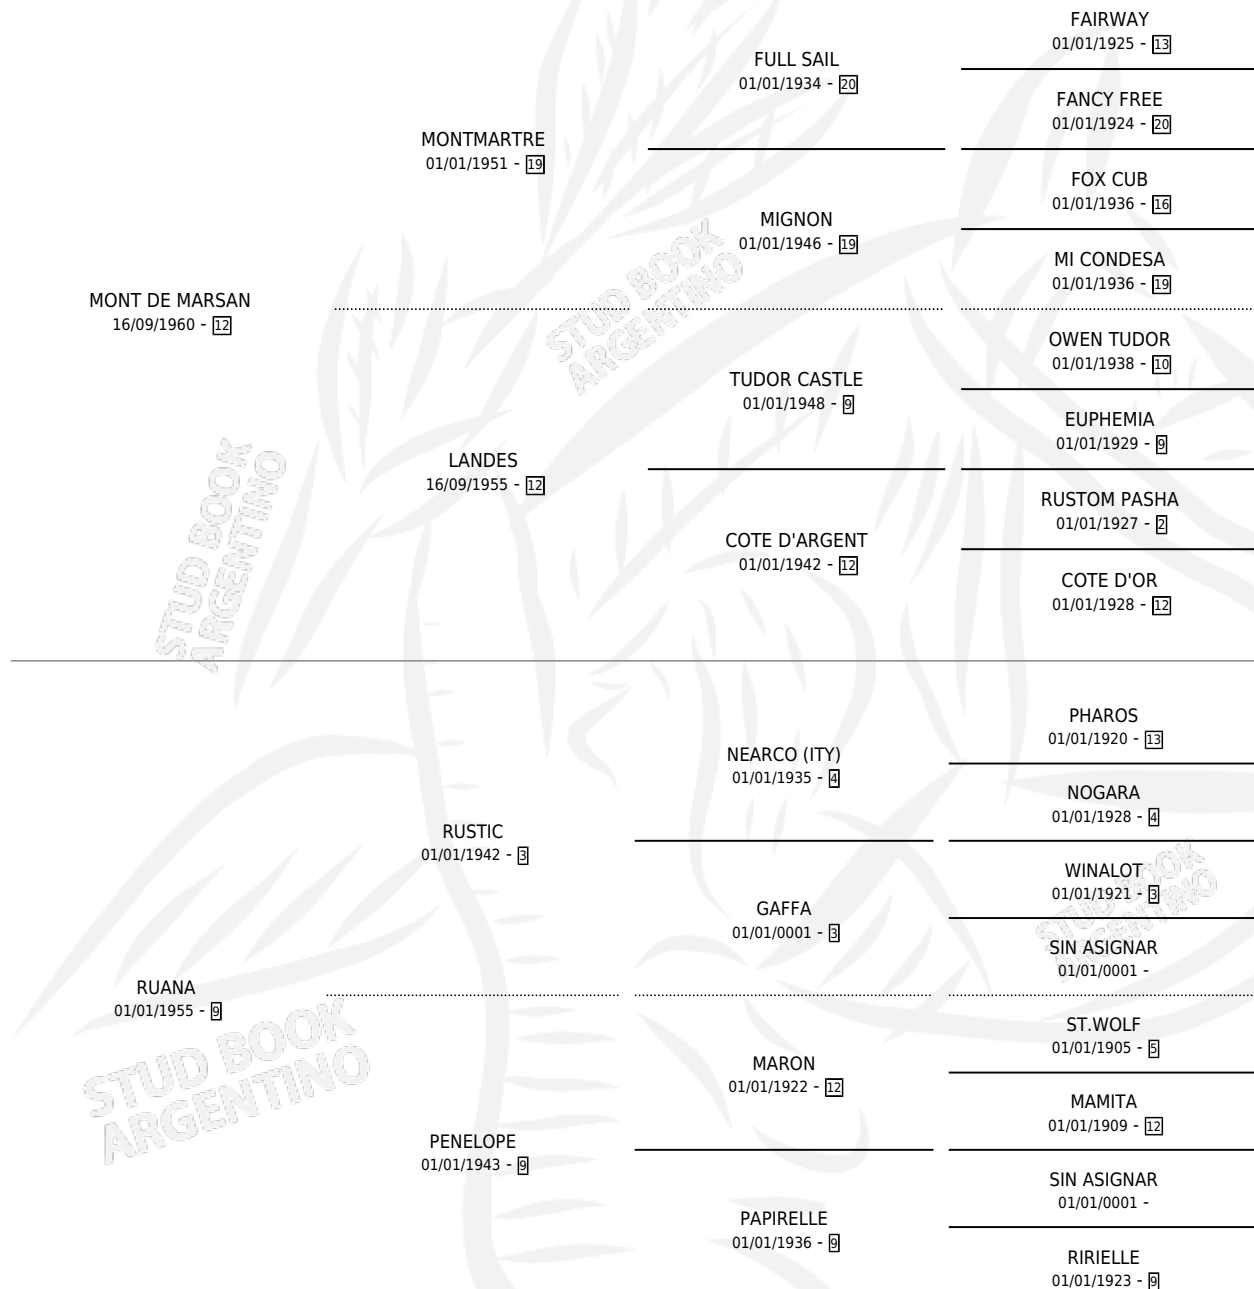

LADY TIM

por **MONT DE MARSAN** y **RUANA** por **RUSTIC**

Argentina · Hembra · Alazan · SP · 01/01/1967
Familia 9-f · Volumen 26

ESTADO

| | |
|------------------------------|---|
| TIPIFICACIÓN SANGUÍNEA | X |
| TIPIFICACIÓN POR ADN | X |
| PASAPORTE | X |
| IDENTIFICACIÓN POR MICROCHIP | X |
| REPRODUCTOR | X |

Lugar de nacimiento: Campo particular

Criador: Sin dato

~

HIJOS

| | MACHOS | HEMBRAS |
|-----------------|--------|---------|
| 2 NACIERON | 0 | 2 |
| SIN ACTUACIONES | | |

PEDIGREE

LADY TIM

Datos oficiales del Stud Book Argentino