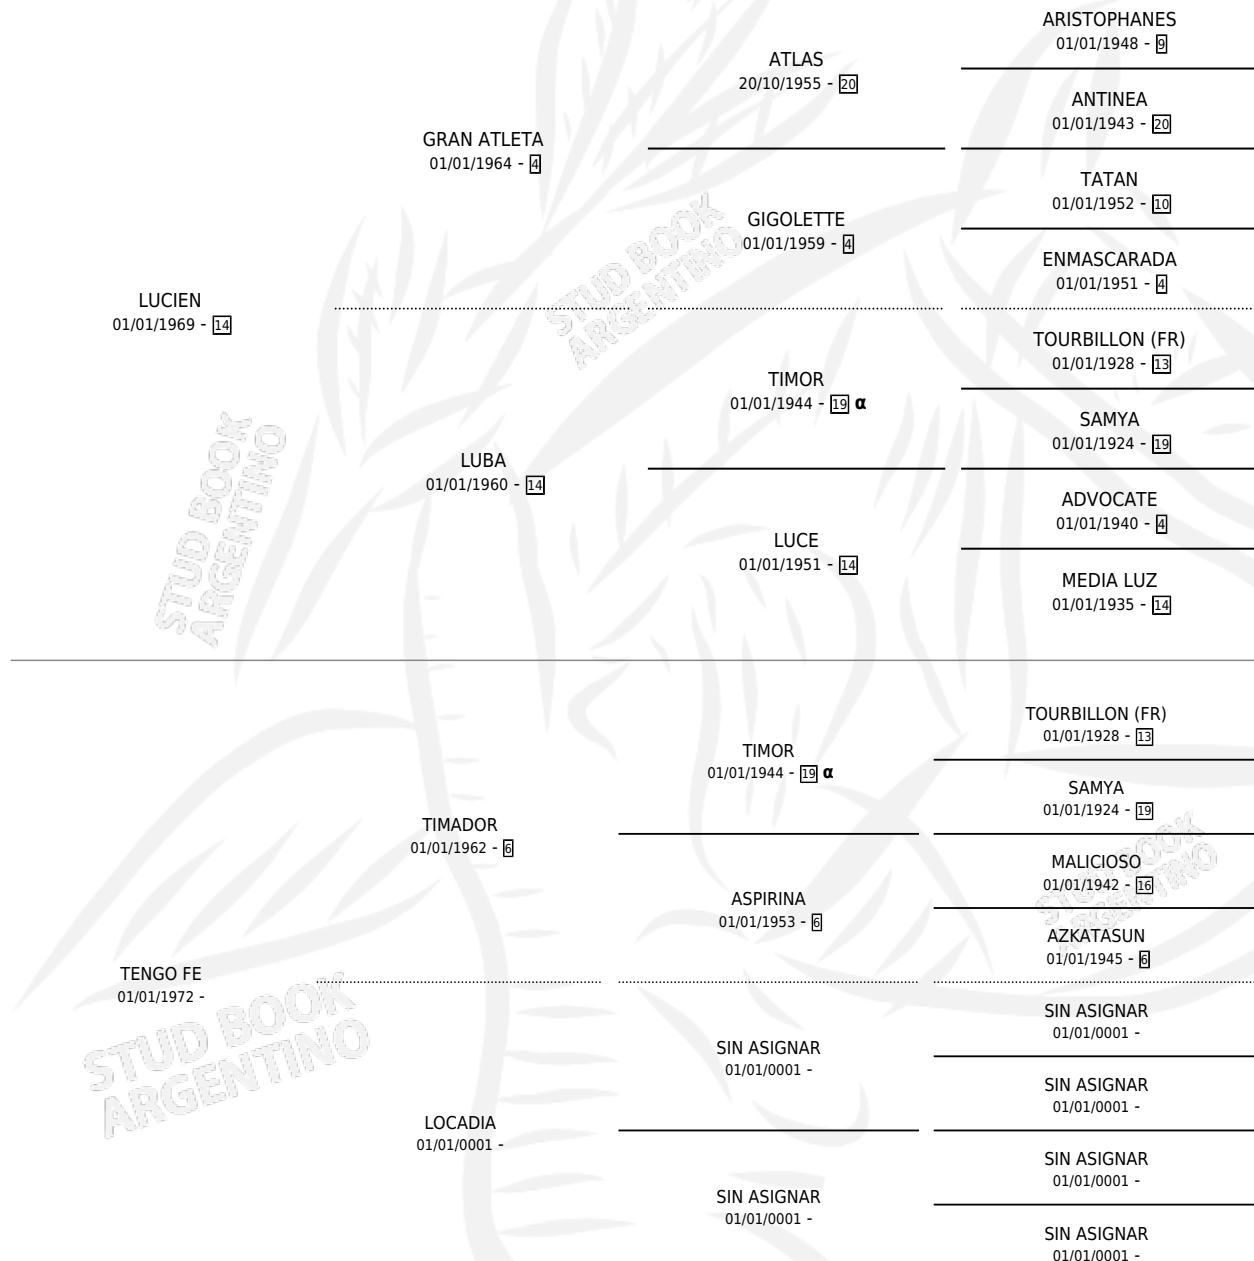

TIERRA CLARA

por LUCIEN y TENGO FE por TIMADOR

Argentina · Hembra · Alazan · SP · 17/07/1984
Familia · Volumen 32

ESTADO

TIPIFICACIÓN SANGUÍNEA	X
TIPIFICACIÓN POR ADN	X
PASAPORTE	X
IDENTIFICACIÓN POR MICROCHIP	X
REPRODUCTOR	X

Lugar de nacimiento: Campo particular

Criador: Sin dato

PEDIGREE

INBREEDING : α

TIERRA CLARA

Datos oficiales del Stud Book Argentino

Documento generado el 12/06/2026

studbook.org.ar