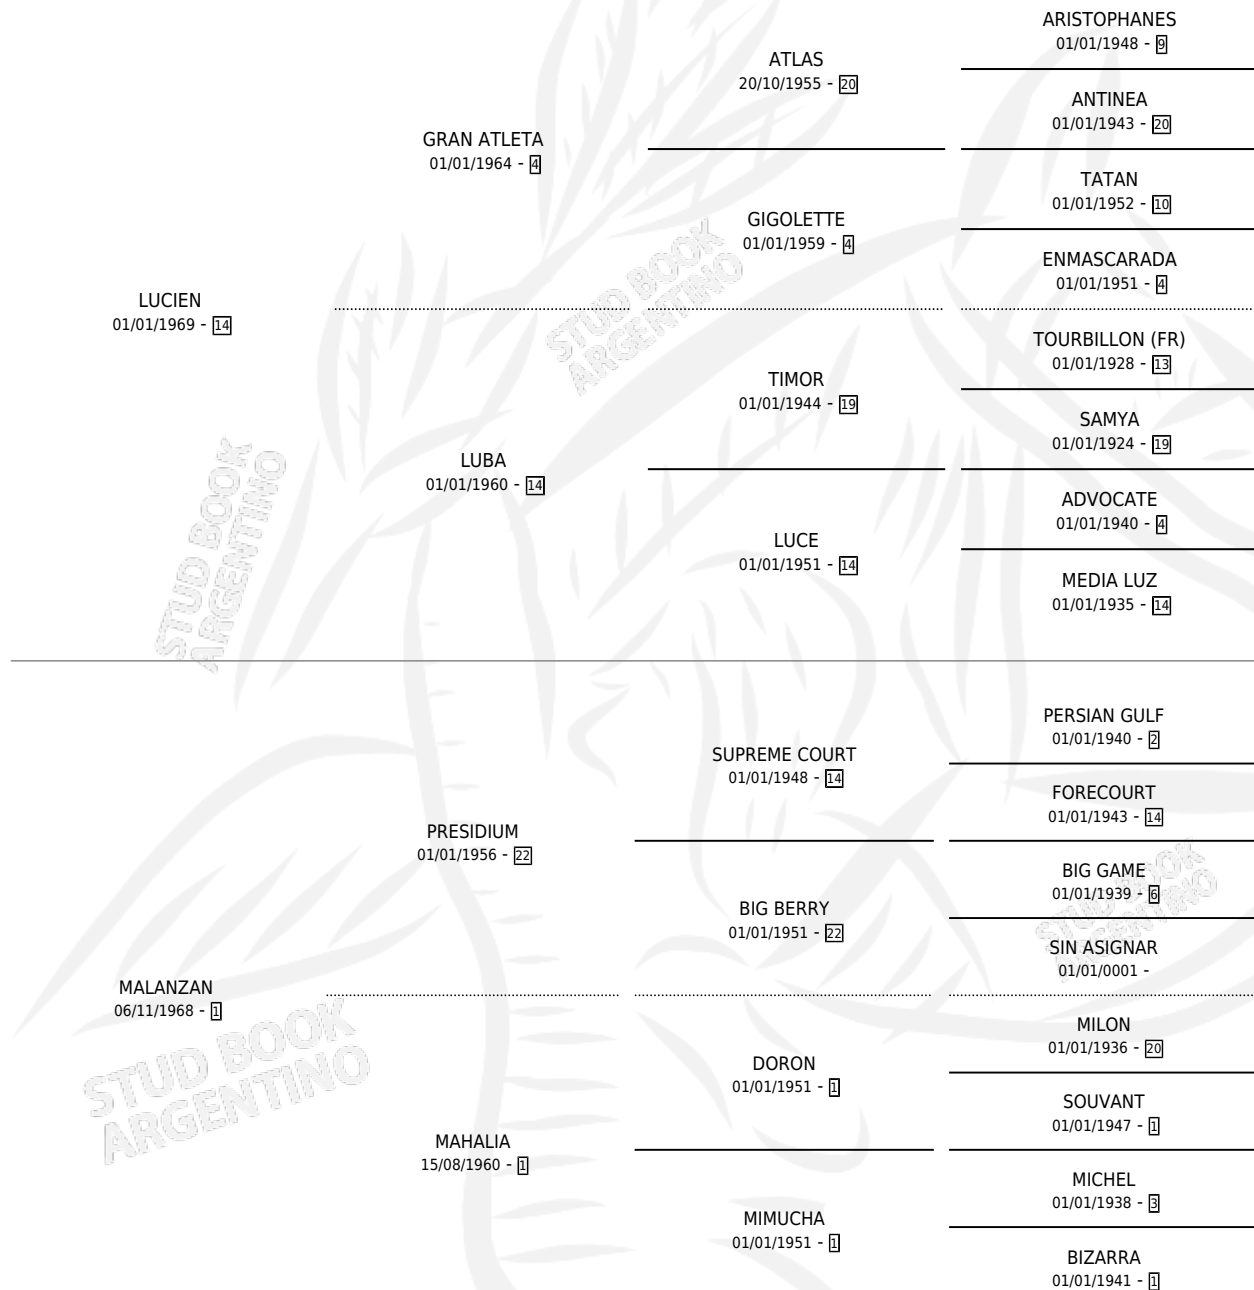

EL LUCIFER

por LUCIEN y MALANZAN por PRESIDIUM

Argentina · Macho · Zaino · SP · 22/07/1984
Familia 1-w · Volumen 32

ESTADO

TIPIFICACIÓN SANGUÍNEA	X
TIPIFICACIÓN POR ADN	X
PASAPORTE	X
IDENTIFICACIÓN POR MICROCHIP	X
REPRODUCTOR	X

Lugar de nacimiento: Campo particular

Criador: Sin dato

PEDIGREE

EL LUCIFER

Datos oficiales del Stud Book Argentino

Documento generado el 14/05/2026

studbook.org.ar