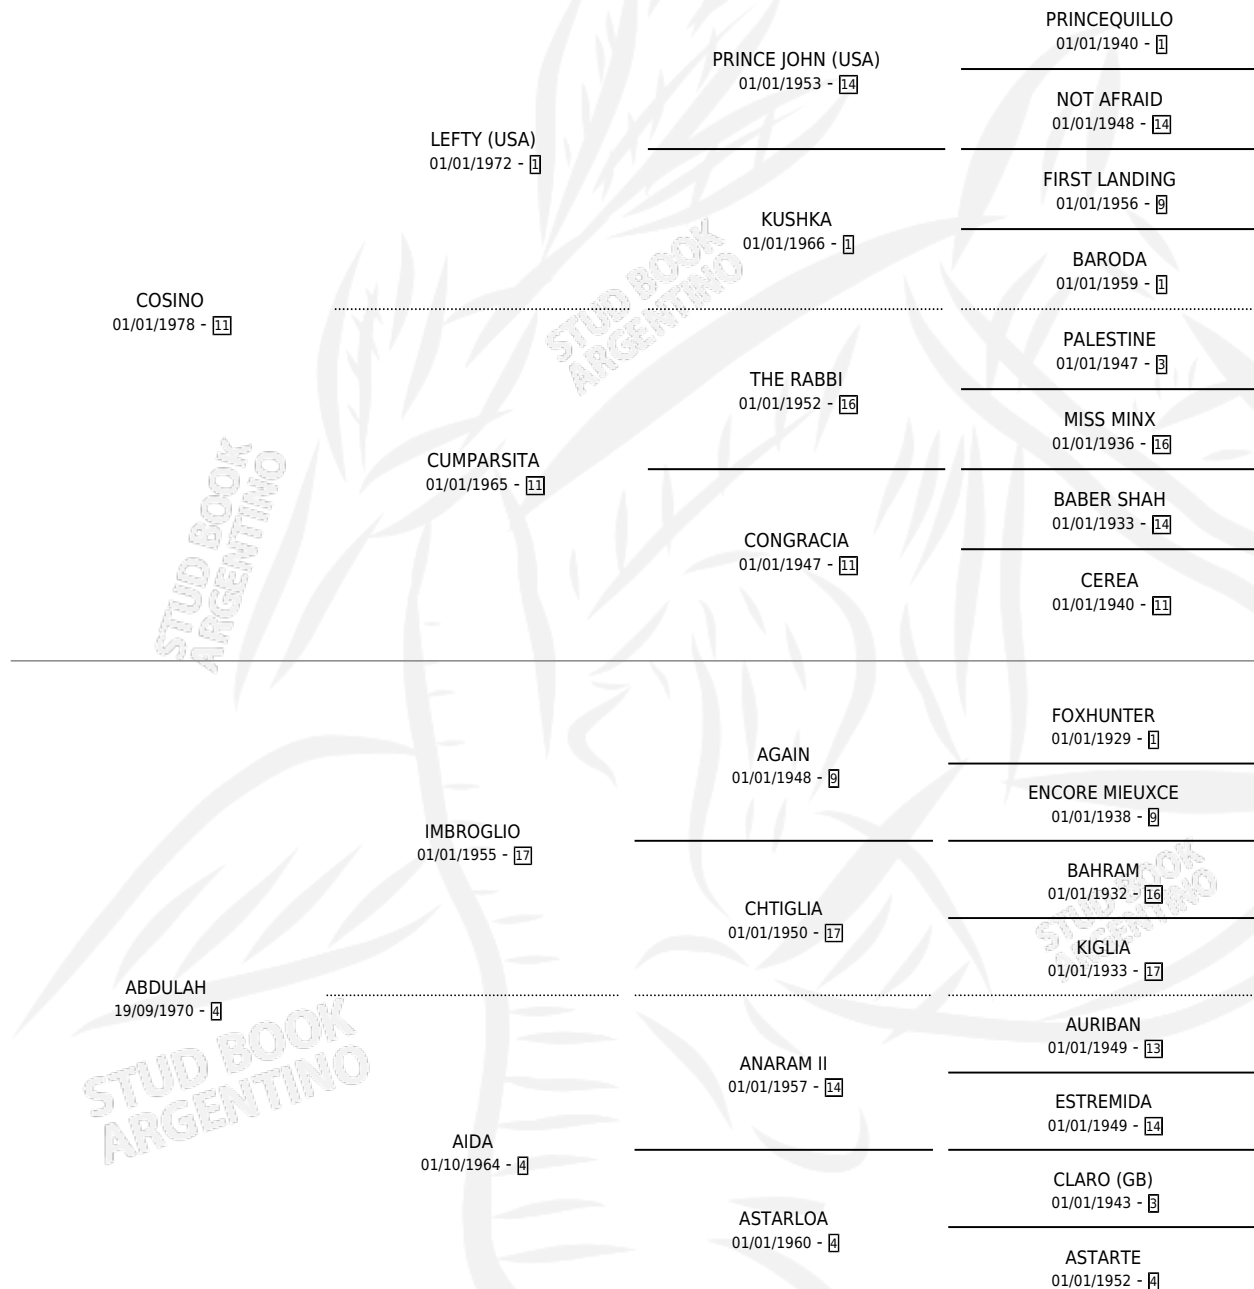

NOCHE NEGRA

por **COSINO** y **ABDULAH** por **IMBROGLIO**

Argentina · Hembra · Zaino · SP · 18/07/1984
Familia 4-b · Volumen 32

ESTADO

TIPIFICACIÓN SANGUÍNEA	✓
TIPIFICACIÓN POR ADN	X
PASAPORTE	X
IDENTIFICACIÓN POR MICROCHIP	X
REPRODUCTOR	✓

Lugar de nacimiento: Campo particular

Criador: Los Mimbres

~

HIJOS

	MACHOS	HEMBRAS
4 NACIERON	2	2
1 CORRIERON	1	0

SIN ACTUACIONES

PEDIGREE

S

mientos 4 / Efectividad 50.00%

PADRILLO	PRODUCTO	CRIADOR	1ER SERVICIO	ÚLTIMO SERVICIO
EL CHETO	∅		02/11/1996	04/11/1996
OLIMPO SUN	NOCHE Y SUN (H Z, 24/10/1996)	LOS MIMBRES	23/08/1995	12/11/1995
OLIMPO SUN	∅		21/10/1994	22/10/1994
OLIMPO SUN studbook.org.ar	LINDA NEGRA (H Z, 13/10/1994) •MURIÓ EL 25/11/2004•	LOS MIMBRES	03/11/1993	05/11/1993
OLIMPO SUN	BLACK SUN (M ZN, 26/10/1993) •MURIÓ EL 31/12/2005•	LOS MIMBRES	25/11/1992	27/11/1992
OLIMPO SUN	∅		11/10/1991	15/10/1991
OLD-MISSION	OLD DARKNESS (M ZD, 02/11/1991)	LOS MIMBRES	26/08/1990	03/12/1990
SIN ASIGNAR	∅			