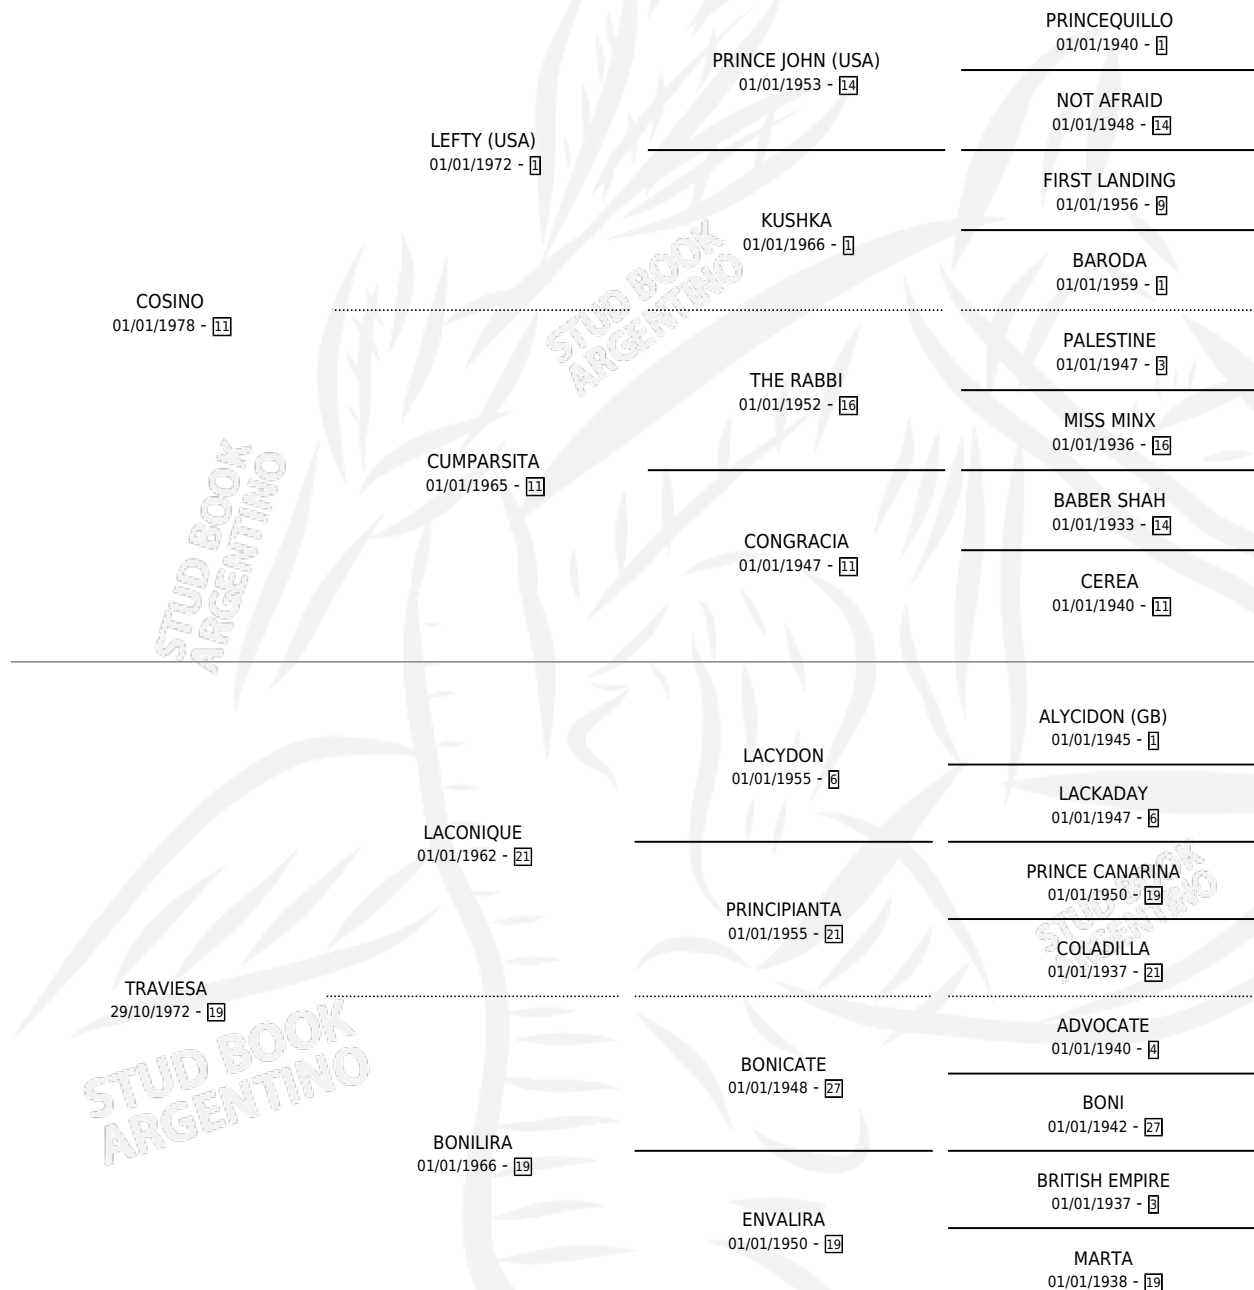

TRAVIESO SOY

por COSINO y TRAVIESA por LACONIQUE

Argentina · Macho · Zaino · SP · 09/07/1984
Familia 19-c · Volumen 32

ESTADO

TIPIFICACIÓN SANGUÍNEA	X
TIPIFICACIÓN POR ADN	X
PASAPORTE	X
IDENTIFICACIÓN POR MICROCHIP	X
REPRODUCTOR	X

Lugar de nacimiento: Campo particular

Criador: Los Mimbres

PEDIGREE

TRAVIESO SOY

Datos oficiales del Stud Book Argentino

Documento generado el 12/05/2026

studbook.org.ar