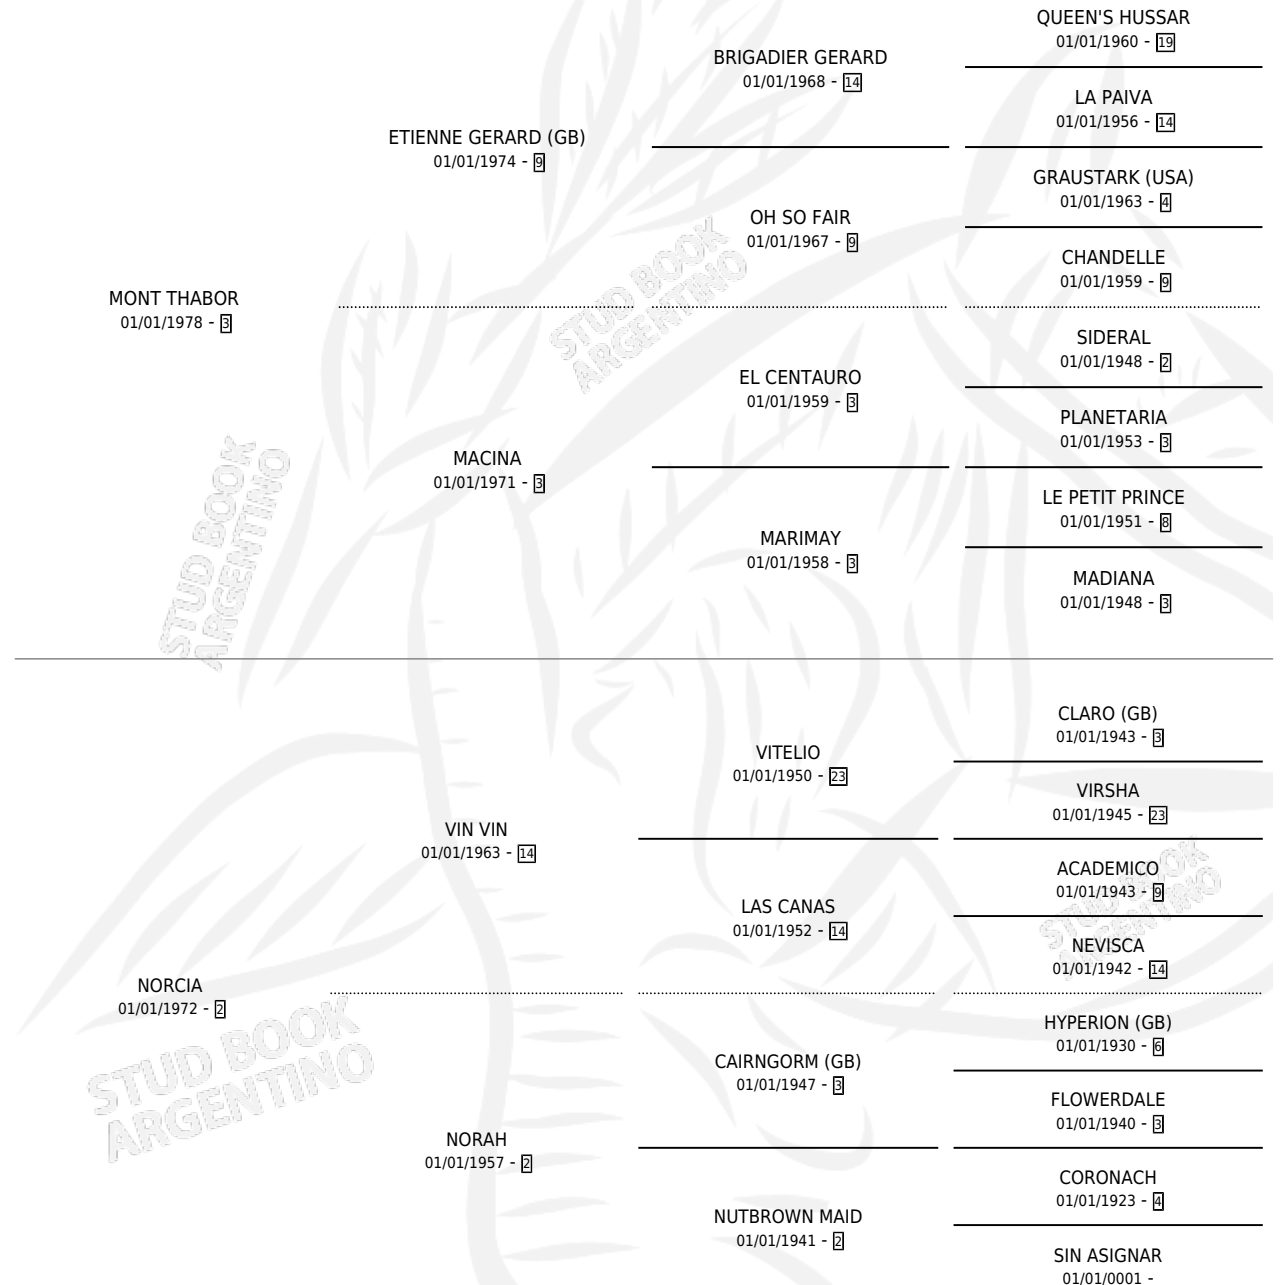

MONTBELIARD

por MONT THABOR y NORCIA por VIN VIN

Argentina · Hembra · Zaino · SP · 21/07/1984
Familia 2-f · Volumen 32

ESTADO

TIPIFICACIÓN SANGUÍNEA	X
TIPIFICACIÓN POR ADN	X
PASAPORTE	X
IDENTIFICACIÓN POR MICROCHIP	X
REPRODUCTOR	X

Lugar de nacimiento: Campo particular

Criador: Sin dato

PEDIGREE

CAMPAÑA

Solo carreras oficiales de Argentina

POR EDAD

EDAD	CC	1°	2°	3°	4°	5°	NP	CLC	CLG	CLCG1	CLGG1	IMPORTE	GANANCIA / CC
2 AÑOS	1	0	0	0	0	1	0	0	0	0	0	\$0	\$0
4 AÑOS	6	1	0	0	0	0	5	0	0	0	0	\$0	\$0
TOTALES	7	1	0	0	0	1	5	0	0	0	0	\$0	\$0
%		14.3%	0.0%	0.0%	0.0%	14.3%	71.4%	0.0%	0.0%	0.0%	0.0%		