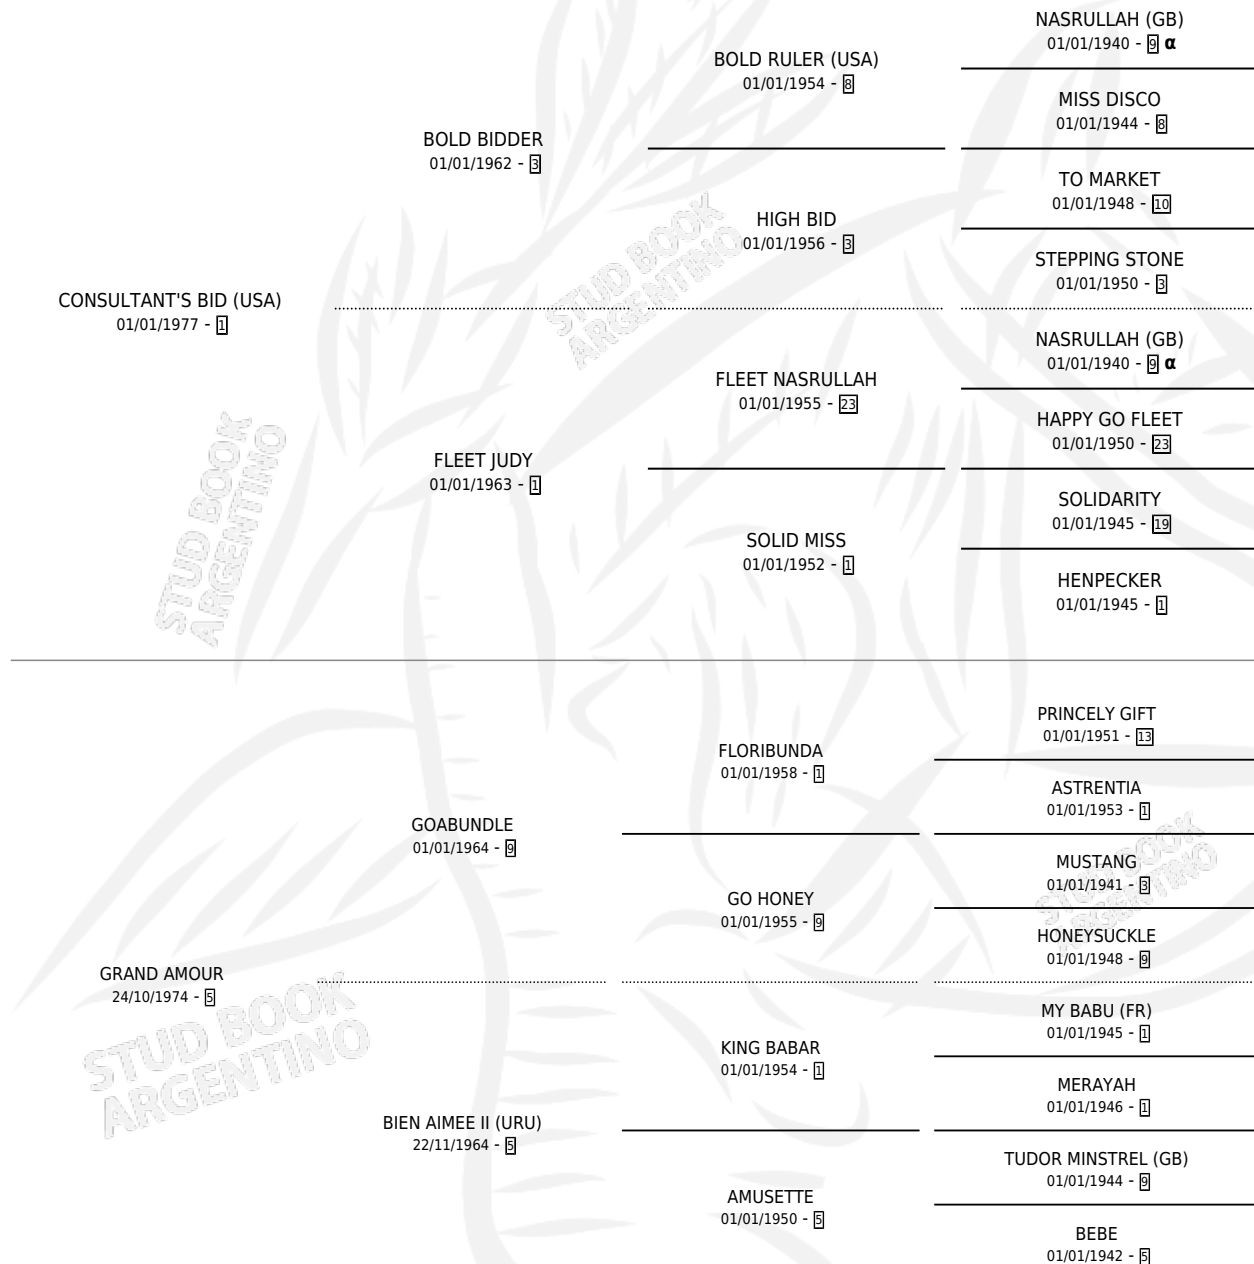

CELOSO BID

por CONSULTANT'S BID (USA) y GRAND AMOUR por GOABUNDLE

Argentina · Macho · Alazan · SP · 23/07/1984
Familia 5-e · Volumen 32

ESTADO

TIPIFICACIÓN SANGUÍNEA	✓
TIPIFICACIÓN POR ADN	X
PASAPORTE	X
IDENTIFICACIÓN POR MICROCHIP	X
REPRODUCTOR	✓

Lugar de nacimiento: Campo particular
Criador: Sin dato

~

HIJOS

	MACHOS	HEMBRAS
4 NACIERON	2	2
1 CORRIERON	0	1

SIN ACTUACIONES

PEDIGREE

INBREEDING : α

CAMPAÑA

Solo carreras oficiales de Argentina

POR EDAD

EDAD	CC	1°	2°	3°	4°	5°	NP	CLC	CLG	CLCG1	CLGG1	IMPORTE	GANANCIA / CC
4 AÑOS	1	0	0	0	0	0	1	0	0	0	0	\$0	\$0
5 AÑOS	5	1	0	0	0	0	4	0	0	0	0	\$770,000	\$154,000
6 AÑOS	4	0	0	0	0	0	4	0	0	0	0	\$0	\$0
TOTALES	10	1	0	0	0	0	9	0	0	0	0	\$770,000	\$77,000
%		10.0%	0.0%	0.0%	0.0%	0.0%	90.0%	0.0%	0.0%	0.0%	0.0%		