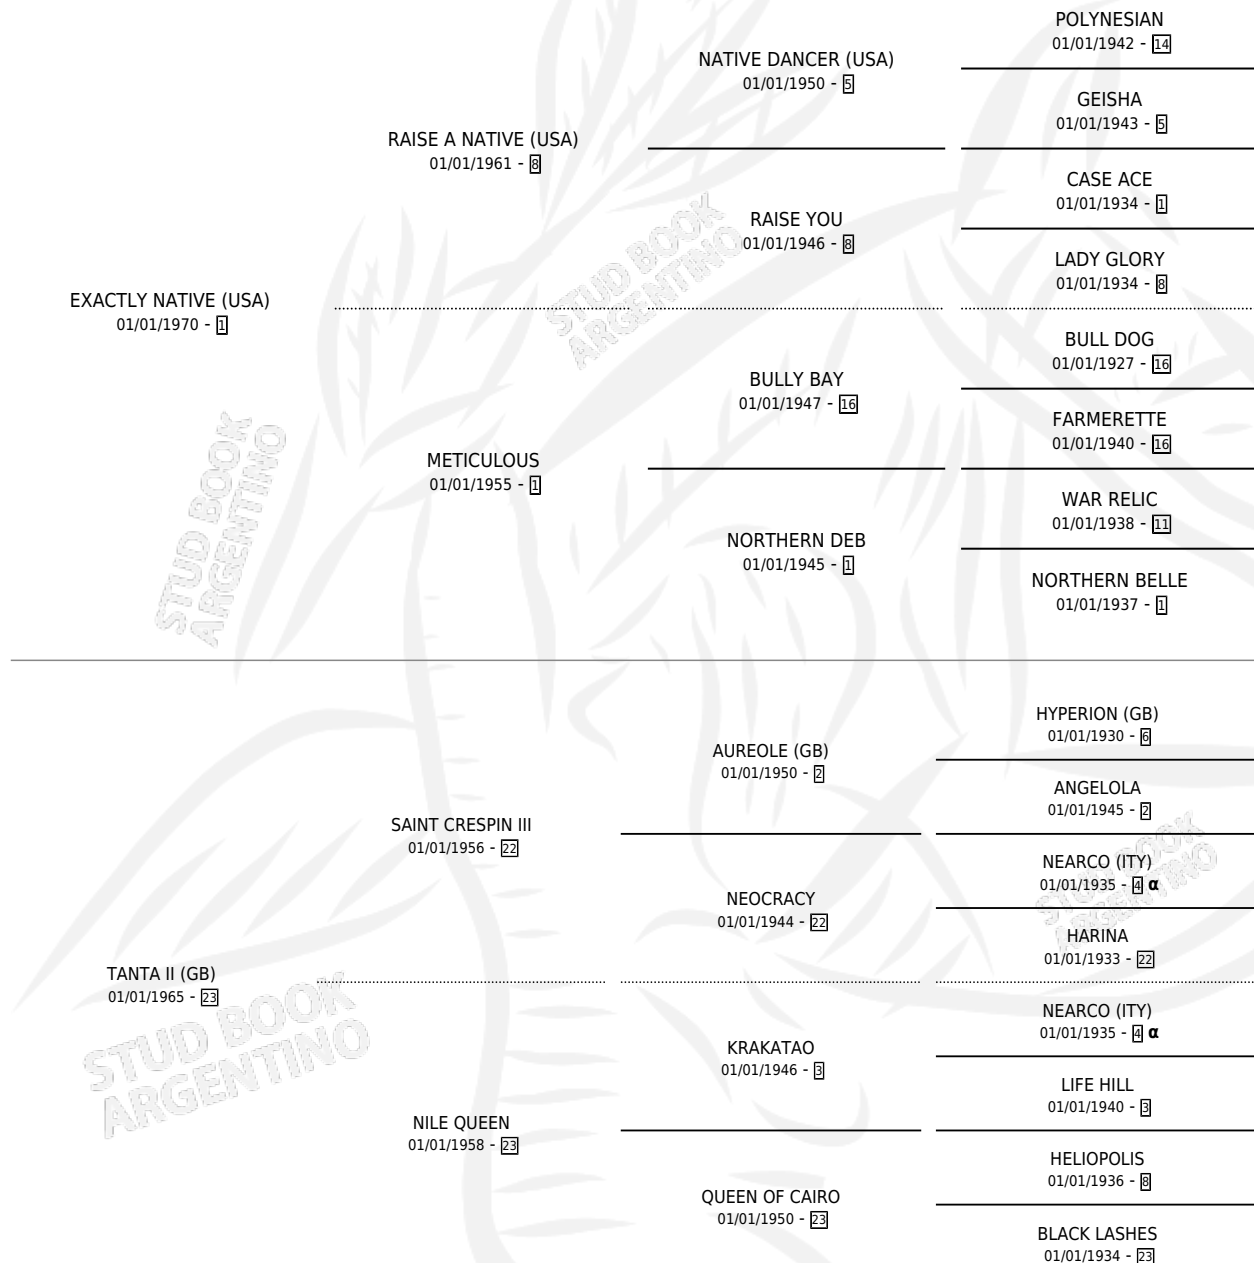

NUMEROSA

por **EXACTLY NATIVE (USA)** y **TANTA II (GB)** por **SAINT CRESPIN III**

Argentina · Hembra · Alazan · SP · 20/07/1984
Familia 23-b · Volumen 32

ESTADO

TIPIFICACIÓN SANGUÍNEA	✓
TIPIFICACIÓN POR ADN	X
PASAPORTE	X
IDENTIFICACIÓN POR MICROCHIP	X
REPRODUCTOR	✓

Lugar de nacimiento: Campo particular
Criador: Sin dato

~

HIJOS

	MACHOS	HEMBRAS
1 NACIERON	0	1
1 CORRIERON	0	1

SIN ACTUACIONES

PEDIGREE

INBREEDING : α