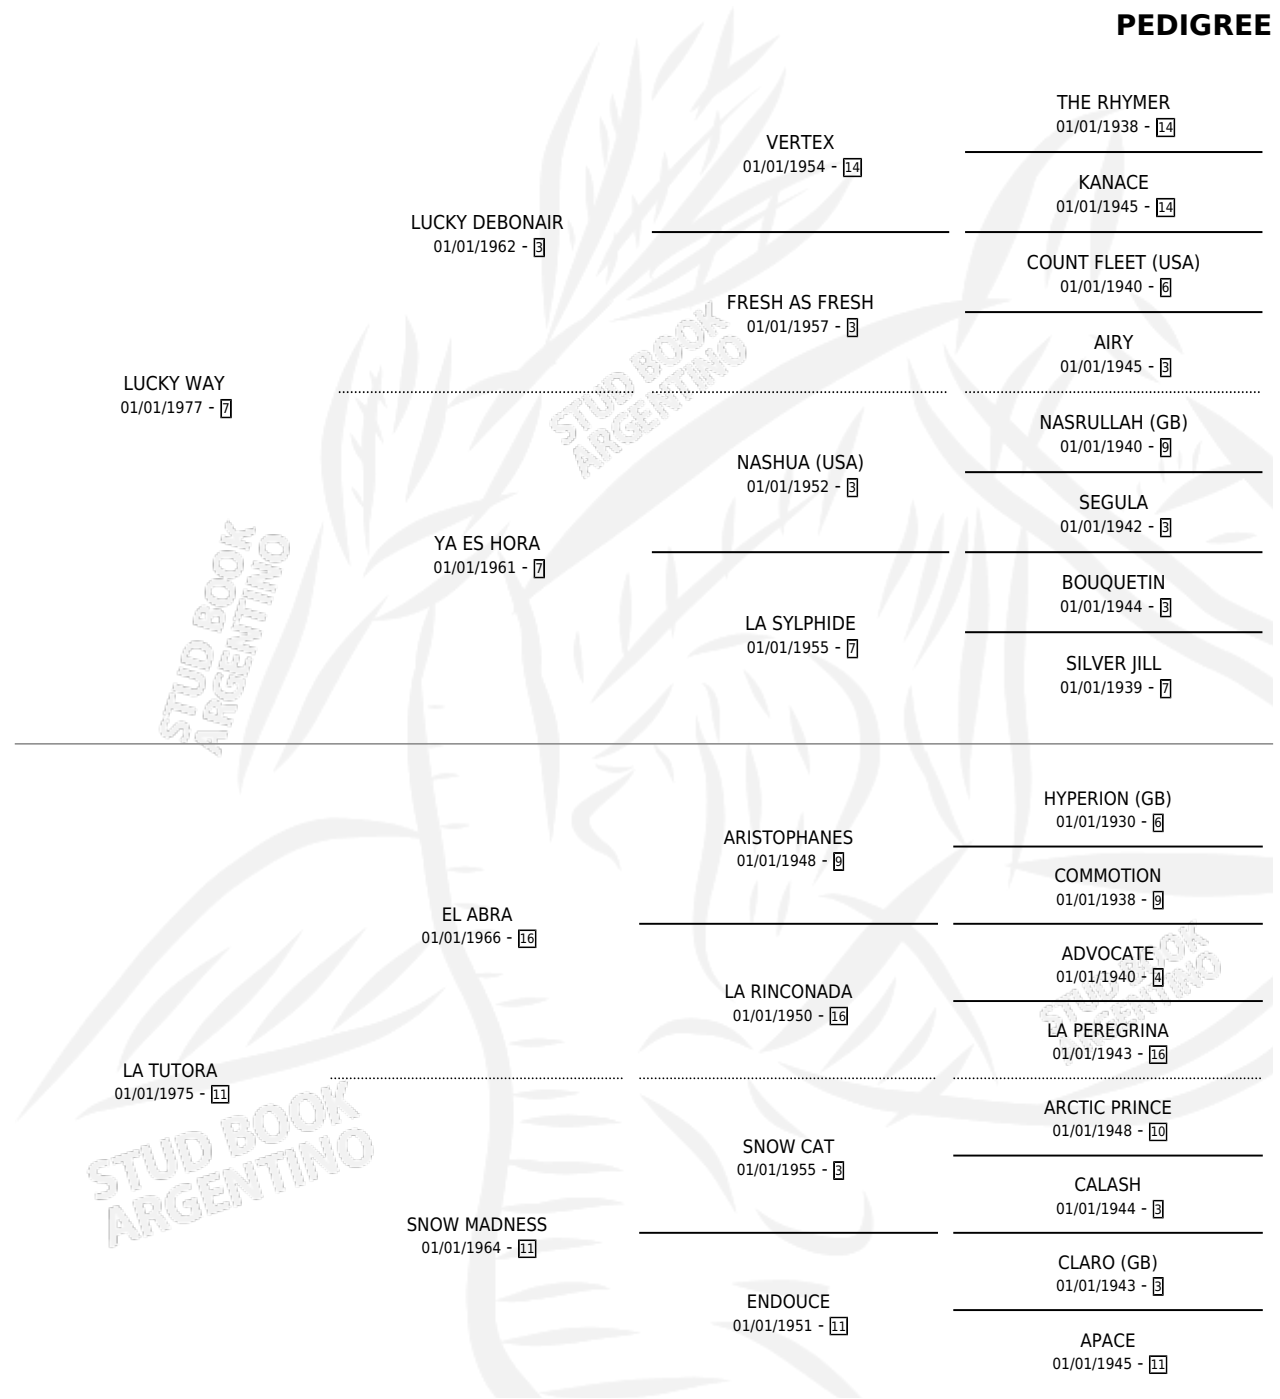

LUCKY QUEEN

por LUCKY WAY y LA TUTORA por EL ABRA

Argentina · Hembra · Alazan · SP · 17/07/1984
Familia 11-c · Volumen 32

ESTADO

TIPIFICACIÓN SANGUÍNEA	X
TIPIFICACIÓN POR ADN	X
PASAPORTE	X
IDENTIFICACIÓN POR MICROCHIP	X
REPRODUCTOR	X

Lugar de nacimiento: Campo particular

Criador: Sin dato

PEDIGREE

LUCKY QUEEN

Datos oficiales del Stud Book Argentino

Documento generado el 03/05/2026

studbook.org.ar