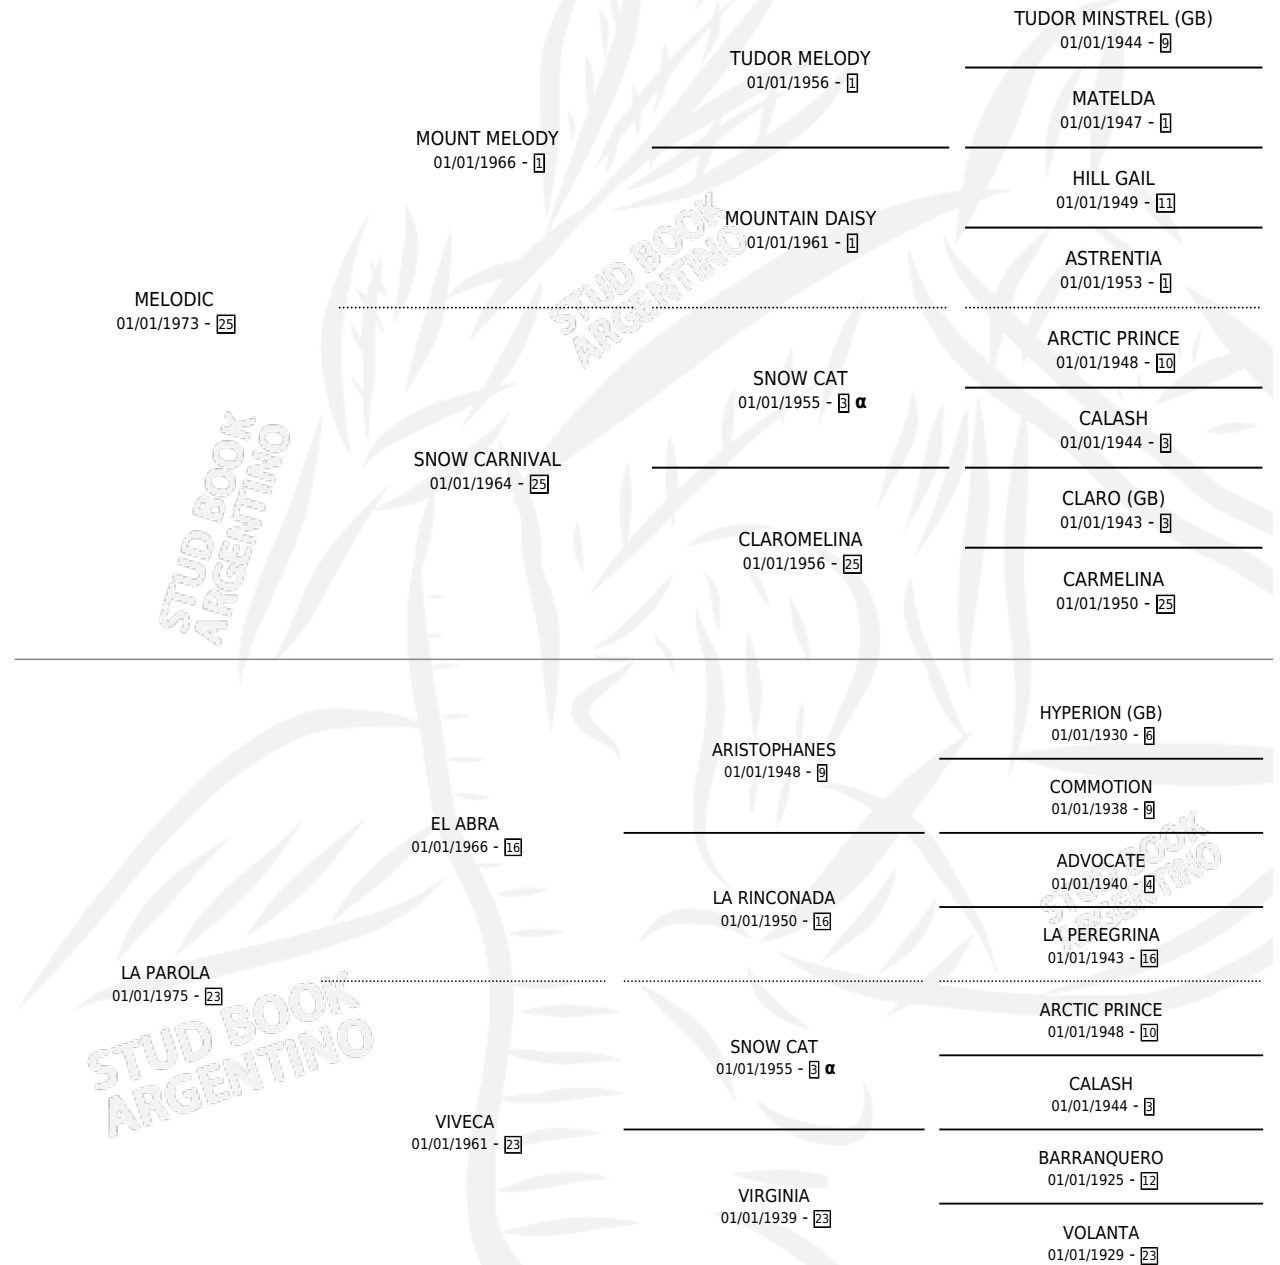

MAGNITUDE

por MELODIC y LA PAROLA por EL ABRA

Argentina · Hembra · Alazan · SP · 14/07/1984
Familia 23-a · Volumen 32

ESTADO

TIPIFICACIÓN SANGUÍNEA	✓
TIPIFICACIÓN POR ADN	X
PASAPORTE	X
IDENTIFICACIÓN POR MICROCHIP	X
REPRODUCTOR	✓

Lugar de nacimiento: Campo particular

Criador: Sin dato

PEDIGREE

INBREEDING : α

S

mientos 0 / Efectividad 0.00%

PADRILLO	PRODUCTO	CRIADOR	1ER SERVICIO	ÚLTIMO SERVICIO
NUNCIO	Ø		01/11/1994	22/11/1994
MAGNITUDE	Ø		24/11/1993	26/11/1993
UCCELLO	Ø		15/10/1992	19/10/1992
UCCELLO	Ø		01/11/1991	05/11/1991
UCCELLO	Ø		02/11/1990	07/11/1990
NATIVE NIRO	Ø		07/12/1989	10/12/1989