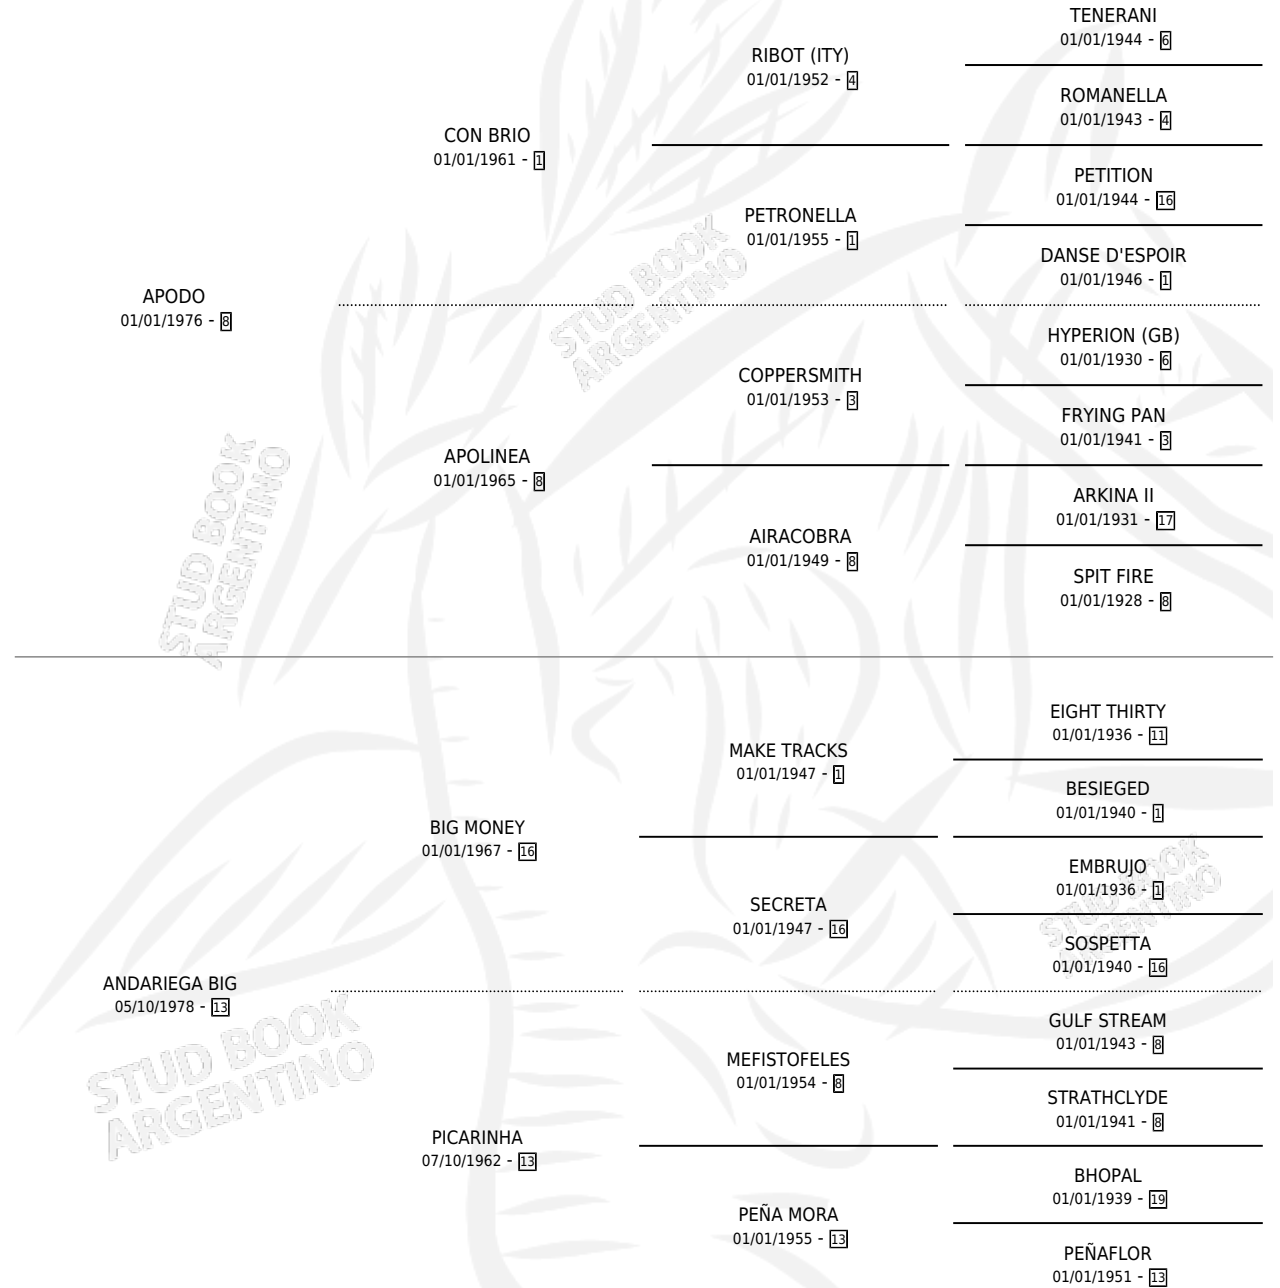

APRECIADA

por APODO y ANDARIEGA BIG por BIG MONEY

Argentina · Hembra · Alazan · SP · 18/07/1984
Familia 13-c · Volumen 32

ESTADO

TIPIFICACIÓN SANGUÍNEA	X
TIPIFICACIÓN POR ADN	X
PASAPORTE	X
IDENTIFICACIÓN POR MICROCHIP	X
REPRODUCTOR	X

Lugar de nacimiento: Campo particular

Criador: Sin dato

PEDIGREE

APRECIADA

Datos oficiales del Stud Book Argentino

Documento generado el 12/05/2026

studbook.org.ar