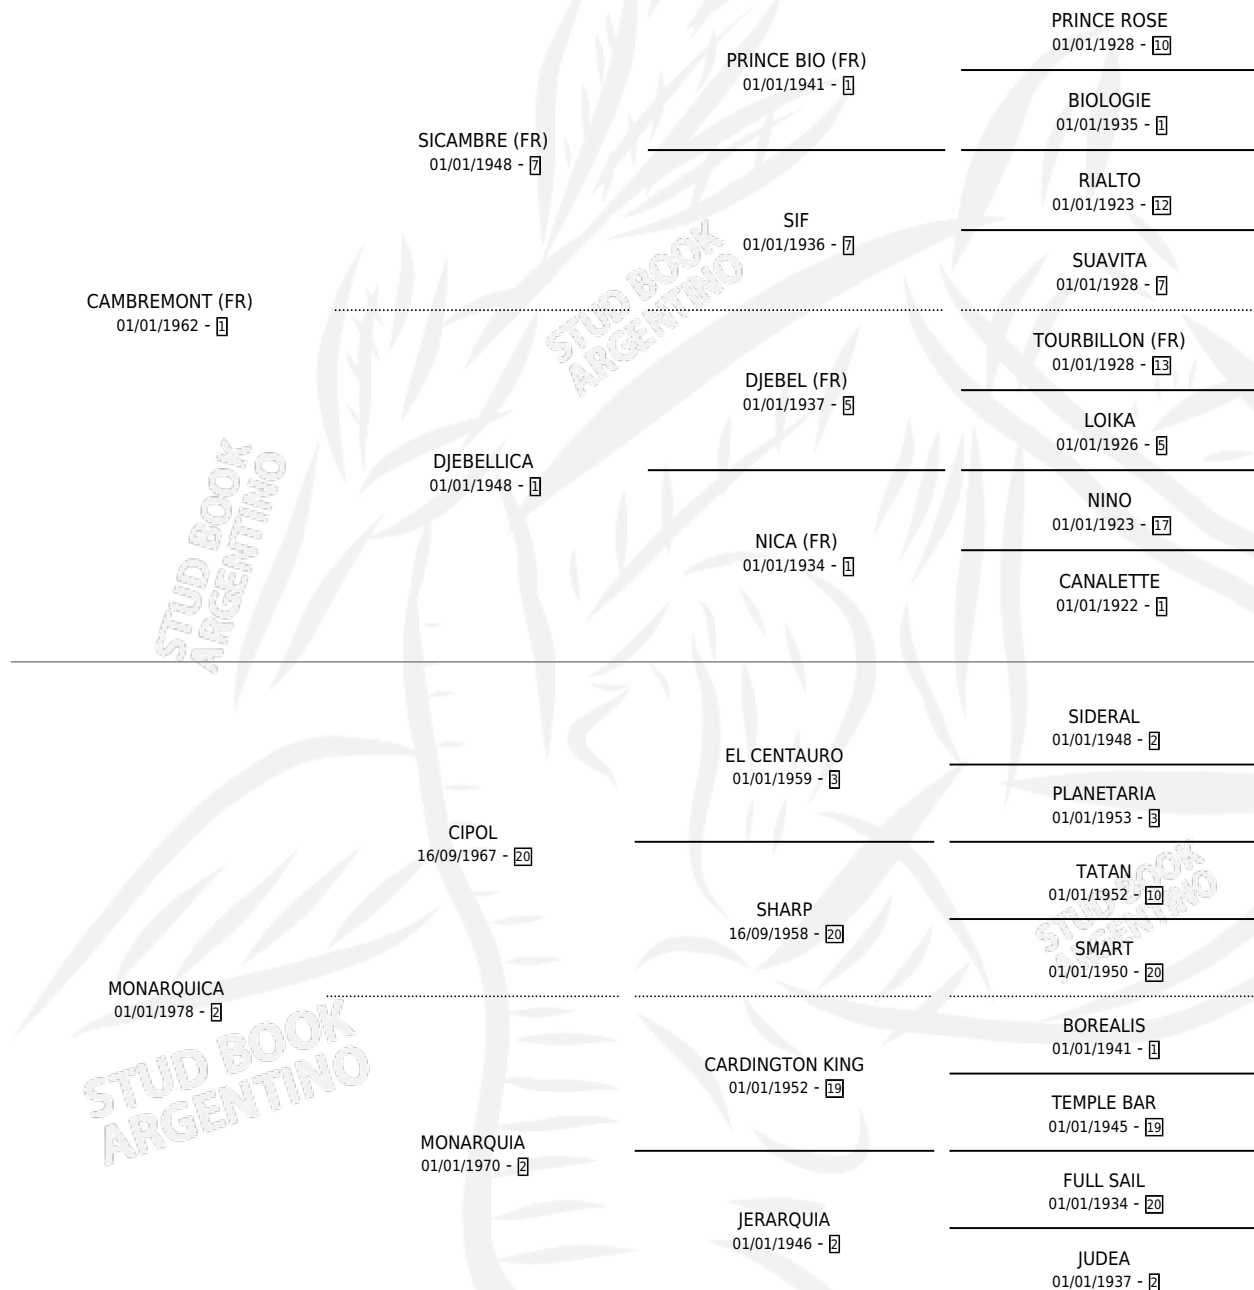

Lugar de nacimiento: Campo particular

Criador: Marletta Vito (Sucesion)

~

HIJOS

	MACHOS	HEMBRAS
3 NACIERON	3	0

SIN ACTUACIONES

PEDIGREE

CAMPAÑA

Solo carreras oficiales de Argentina

POR EDAD

EDAD	CC	1°	2°	3°	4°	5°	NP	CLC	CLG	CLCG1	CLGG1	IMPORTE	GANANCIA / CC
4 AÑOS	6	0	0	0	0	1	5	0	0	0	0	\$0	\$0
TOTALES	6	0	0	0	0	1	5	0	0	0	0	\$0	\$0
%		0.0%	0.0%	0.0%	0.0%	16.7%	83.3%	0.0%	0.0%	0.0%	0.0%		