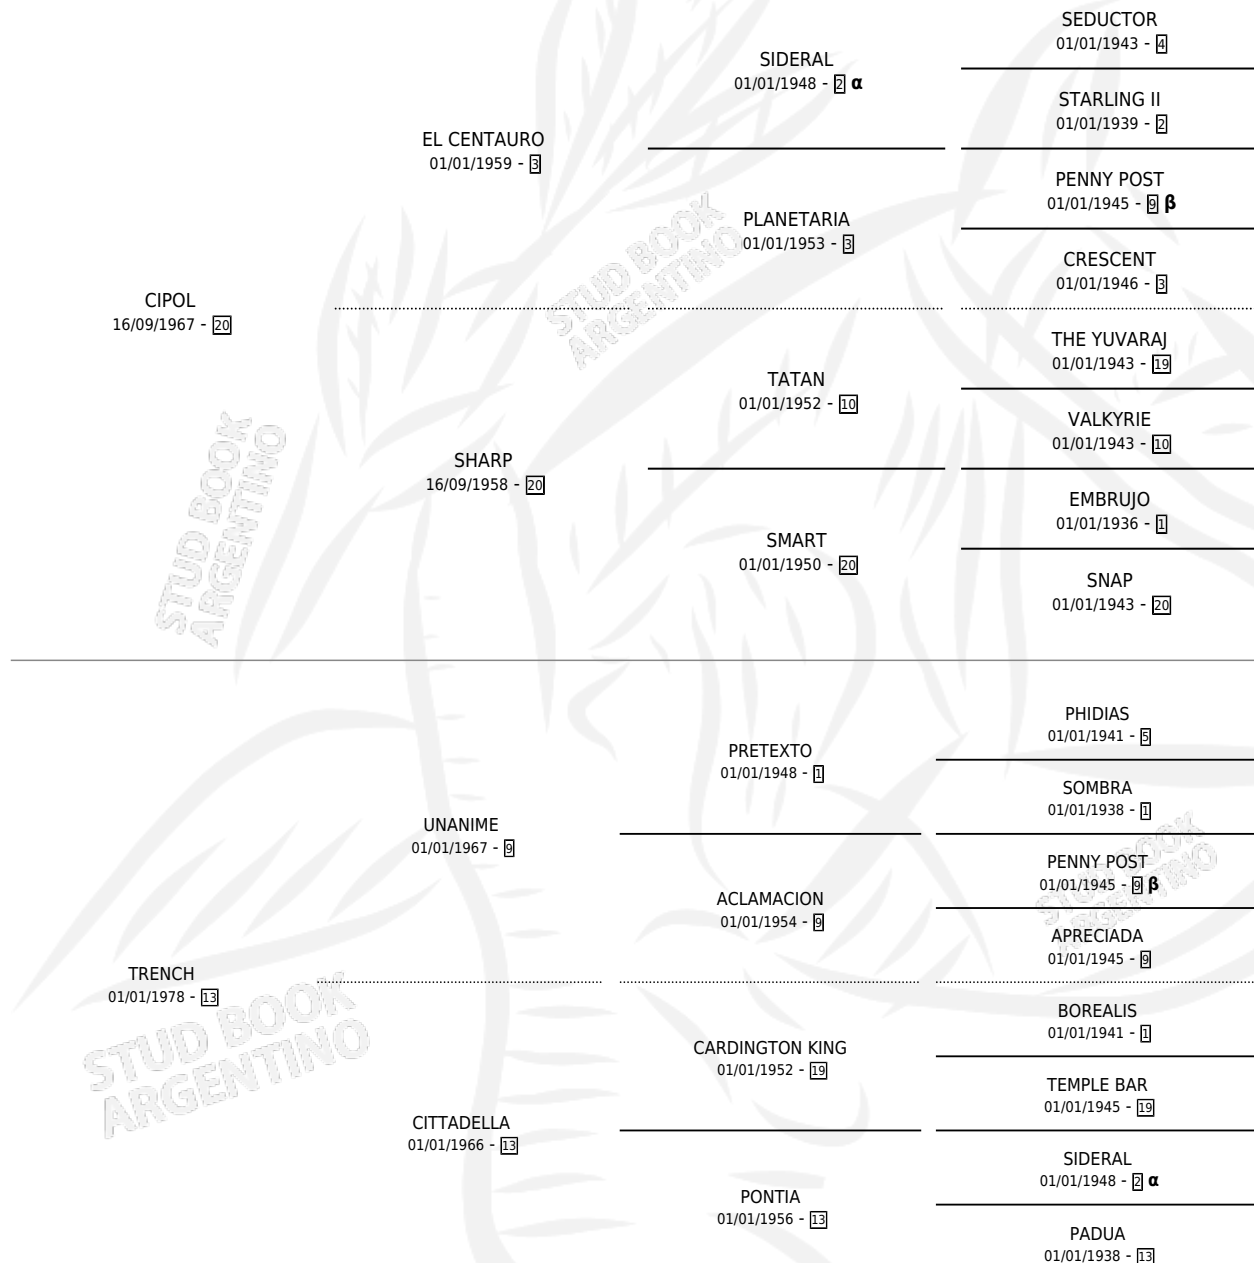

BANNER

por CIPOL y TRENCH por UNANIME

Argentina · Hembra · Alazan · SP · 22/07/1984
Familia 13-c · Volumen 32

ESTADO

TIPIFICACIÓN SANGUÍNEA	✓
TIPIFICACIÓN POR ADN	X
PASAPORTE	X
IDENTIFICACIÓN POR MICROCHIP	X
REPRODUCTOR	✓

Lugar de nacimiento: Campo particular

Criador: Sin dato

~

HIJOS

	MACHOS	HEMBRAS
4 NACIERON	2	2
2 CORRIERON	1	1

SIN ACTUACIONES

PEDIGREE

INBREEDING : α, β

S

mientos 4 / Efectividad 50.00%

PADRILLO	PRODUCTO	CRIADOR	1ER SERVICIO	ÚLTIMO SERVICIO
METRONOMIC (USA)	Ø		12/08/1995	29/12/1995
BANNER METRONOMIC (USA)	Ø		09/08/1994	09/08/1994
Datos oficiales del Stud Book Argentino METRONOMIC (USA) Documento generado el 05/05/2026	Ø		29/11/1993	22/12/1993
METRONOMIC (USA) studbook.org.ar	METROBAN (H Z, 19/11/1993) •MURIÓ EL 21/04/1994•	SIN DATO	29/11/1992	21/12/1992
METRONOMIC (USA)	METRILLO (M ZD, 05/11/1992) •MURIÓ EL 20/07/1995•	SIN DATO	13/11/1991	14/12/1991
METRONOMIC (USA)	METROSUR (M Z, 04/11/1991)	SIN DATO	27/10/1990	29/11/1990
LYPHMAS (USA)	LYPHBAN (H AT, 14/10/1990)	SIN DATO	22/10/1989	12/11/1989
LYPHMAS (USA)	Ø		22/11/1988	22/11/1988