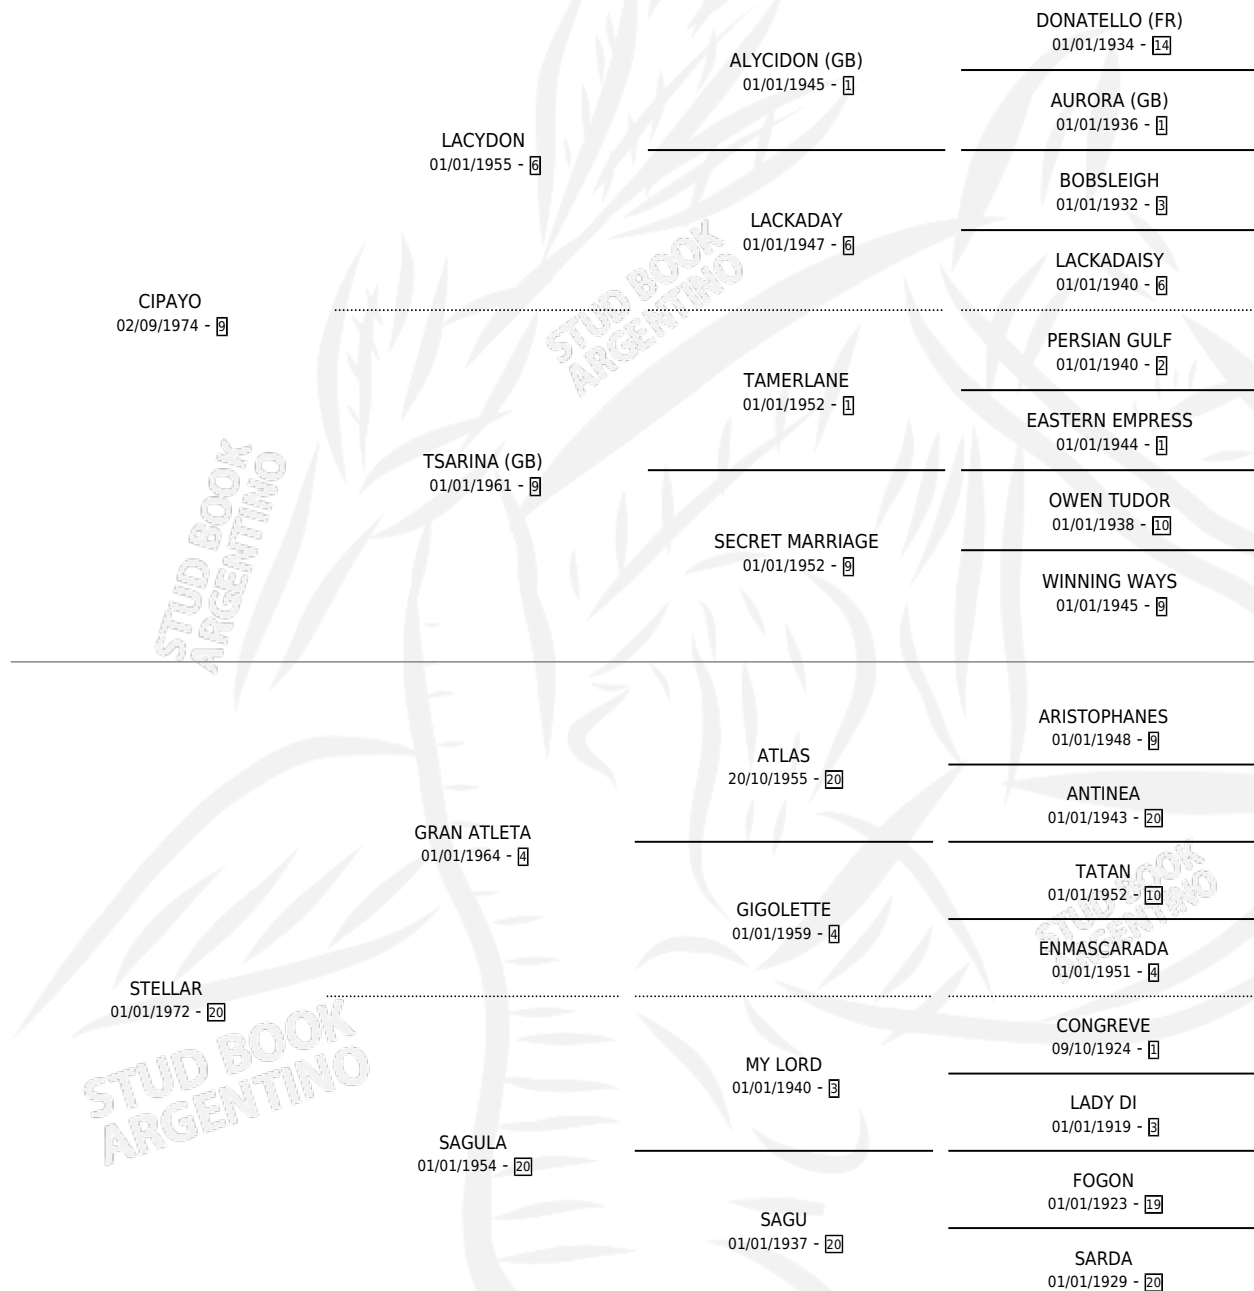

Lugar de nacimiento: Campo particular

Criador: Estevez Juan Jose

~

HIJOS

	MACHOS	HEMBRAS
9 NACIERON	2	7
3 CORRIERON	1	2
1 GANARON	1	0
0 GANADORES CL	0 GANADORES GR	0 GANADORES G1

PEDIGREE

CAMPAÑA

Solo carreras oficiales de Argentina