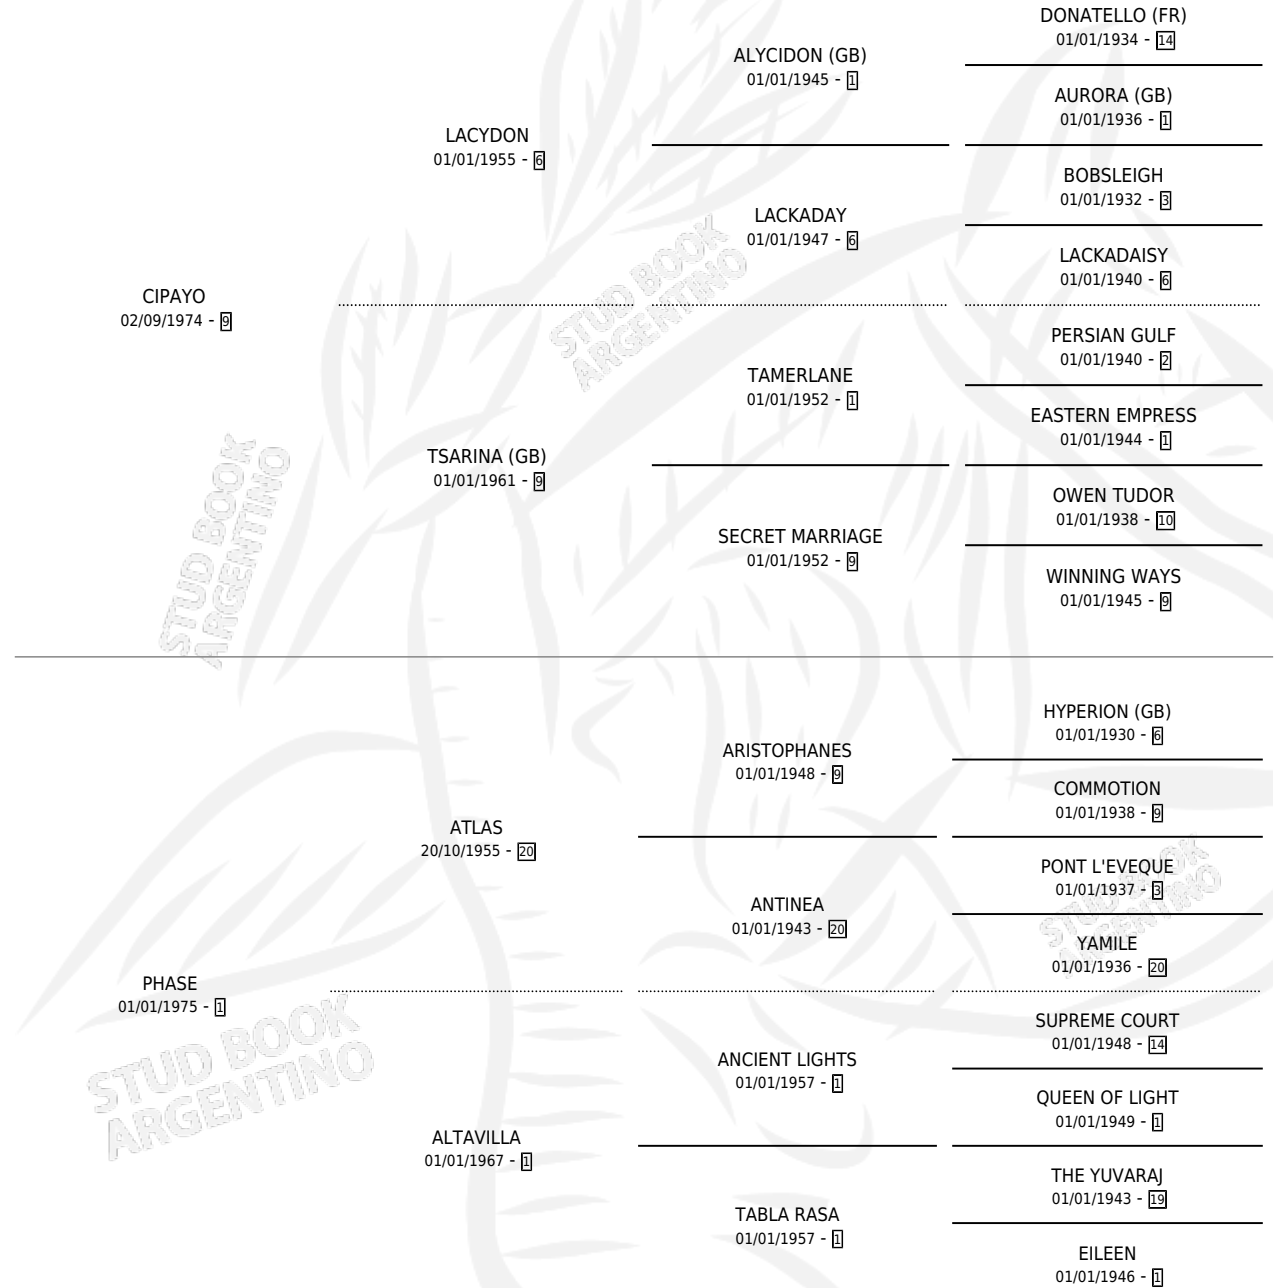

BREAKDANCE

por CIPAYO y PHASE por ATLAS

Argentina · Hembra · Zaino · SP · 21/07/1984
Familia 1-o · Volumen 32

ESTADO

TIPIFICACIÓN SANGUÍNEA	✓
TIPIFICACIÓN POR ADN	✓
PASAPORTE	X
IDENTIFICACIÓN POR MICROCHIP	X
REPRODUCTOR	✓

Lugar de nacimiento: La Irenita

Criador: Sin dato

~

HIJOS

	MACHOS	HEMBRAS
14 NACIERON	10	4
12 CORRIERON	8	4
8 GANARON	4	4
0 GANADORES CL	0 GANADORES GR	0 GANADORES G1

PEDIGREE