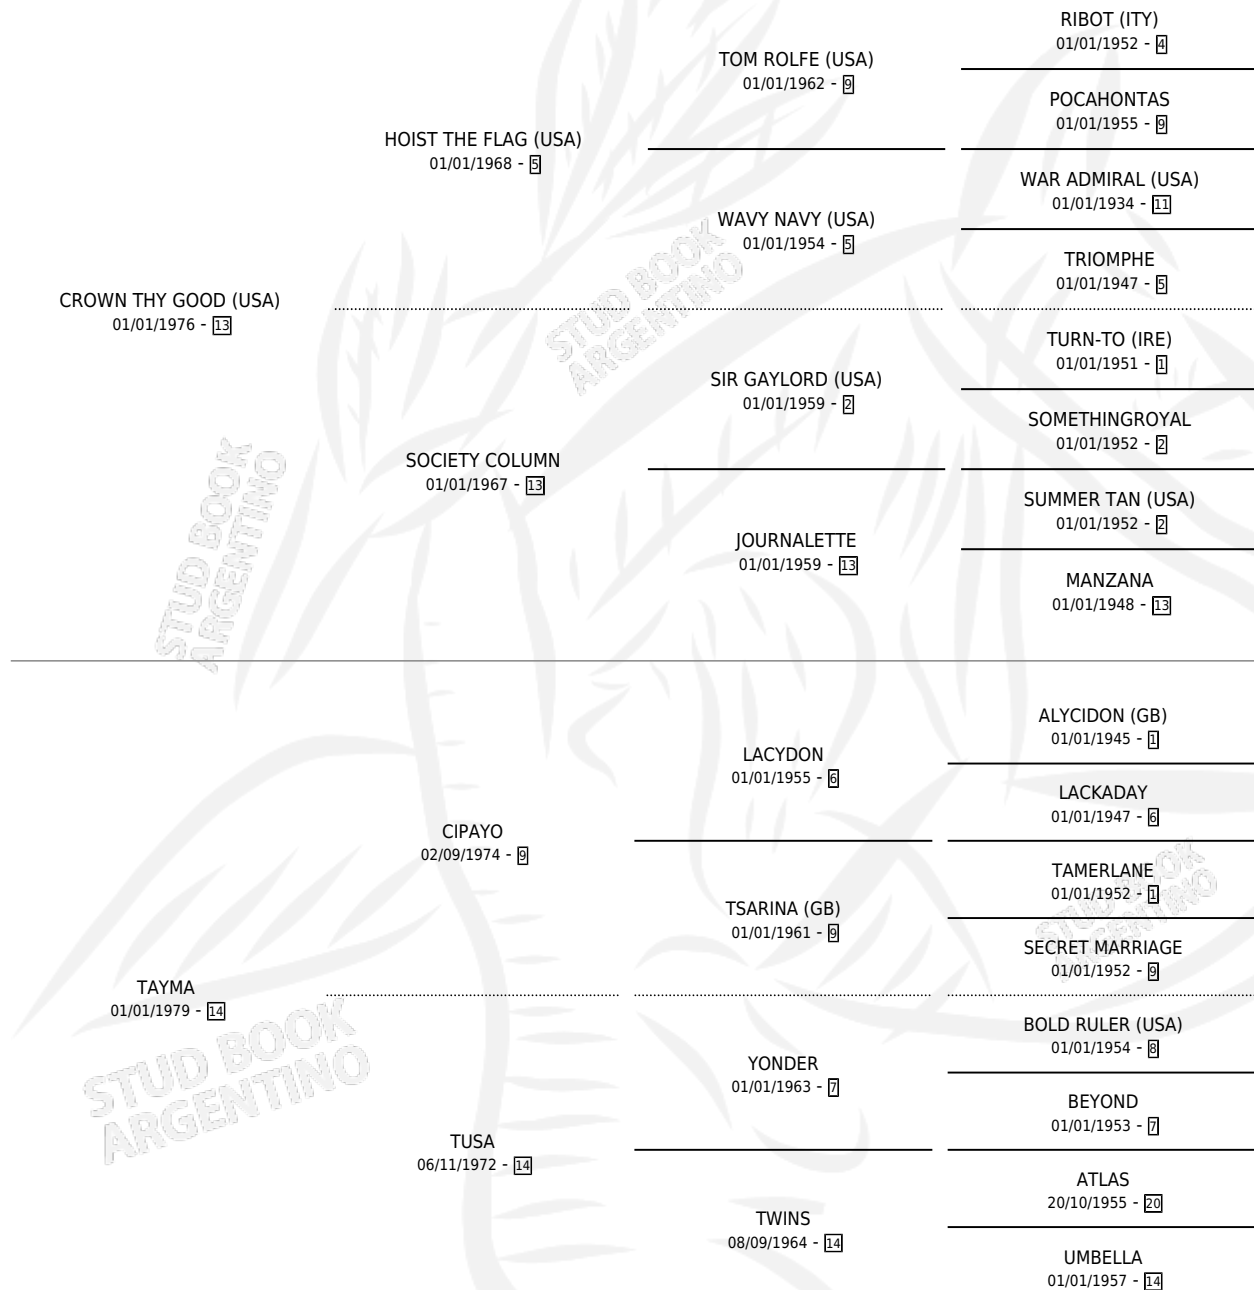

LITTLE CROWN

por CROWN THY GOOD (USA) y TAYMA por CIPAYO

Argentina · Hembra · Zaino · SP · 30/07/1984
Familia 14-c · Volumen 32

ESTADO

TIPIFICACIÓN SANGUÍNEA	X
TIPIFICACIÓN POR ADN	X
PASAPORTE	X
IDENTIFICACIÓN POR MICROCHIP	X
REPRODUCTOR	✓

Lugar de nacimiento: La Irenita

Criador: Sin dato

PEDIGREE

CAMPAÑA

Solo carreras oficiales de Argentina

POR EDAD

EDAD	CC	1°	2°	3°	4°	5°	NP	CLC	CLG	CLCG1	CLGG1	IMPORTE	GANANCIA / CC
2 AÑOS	1	0	0	0	0	0	1	0	0	0	0	\$0	\$0
3 AÑOS	2	1	0	0	0	0	1	1	0	0	0	\$8,746	\$4,373
4 AÑOS	7	0	0	0	0	1	6	0	0	0	0	\$0	\$0
5 AÑOS	1	0	0	0	0	0	1	0	0	0	0	\$0	\$0
TOTALES	11	1	0	0	0	1	9	1	0	0	0	\$8,746	\$795
%		9.1%	0.0%	0.0%	0.0%	9.1%	81.8%	9.1%	0.0%	0.0%	0.0%		

Ganadora en San Isidro - \$8,746, a los 3 años.

POR DISTANCIA

HIPODROMO	CC	1°	2°	3°	4°	5°	NP	CLC	CLG	CLCG1	CLGG1	IMPORTE
PALERMO	4	0	0	0	0	0	4	0	0	0	0	\$0
1000 MTS	4	0	0	0	0	0	4	0	0	0	0	\$0
SAN ISIDRO	7	1	0	0	0	1	5	1	0	0	0	\$8,746
1000 MTS	6	1	0	0	0	1	4	0	0	0	0	\$8,746
0 MTS	1	0	0	0	0	0	1	1	0	0	0	\$0