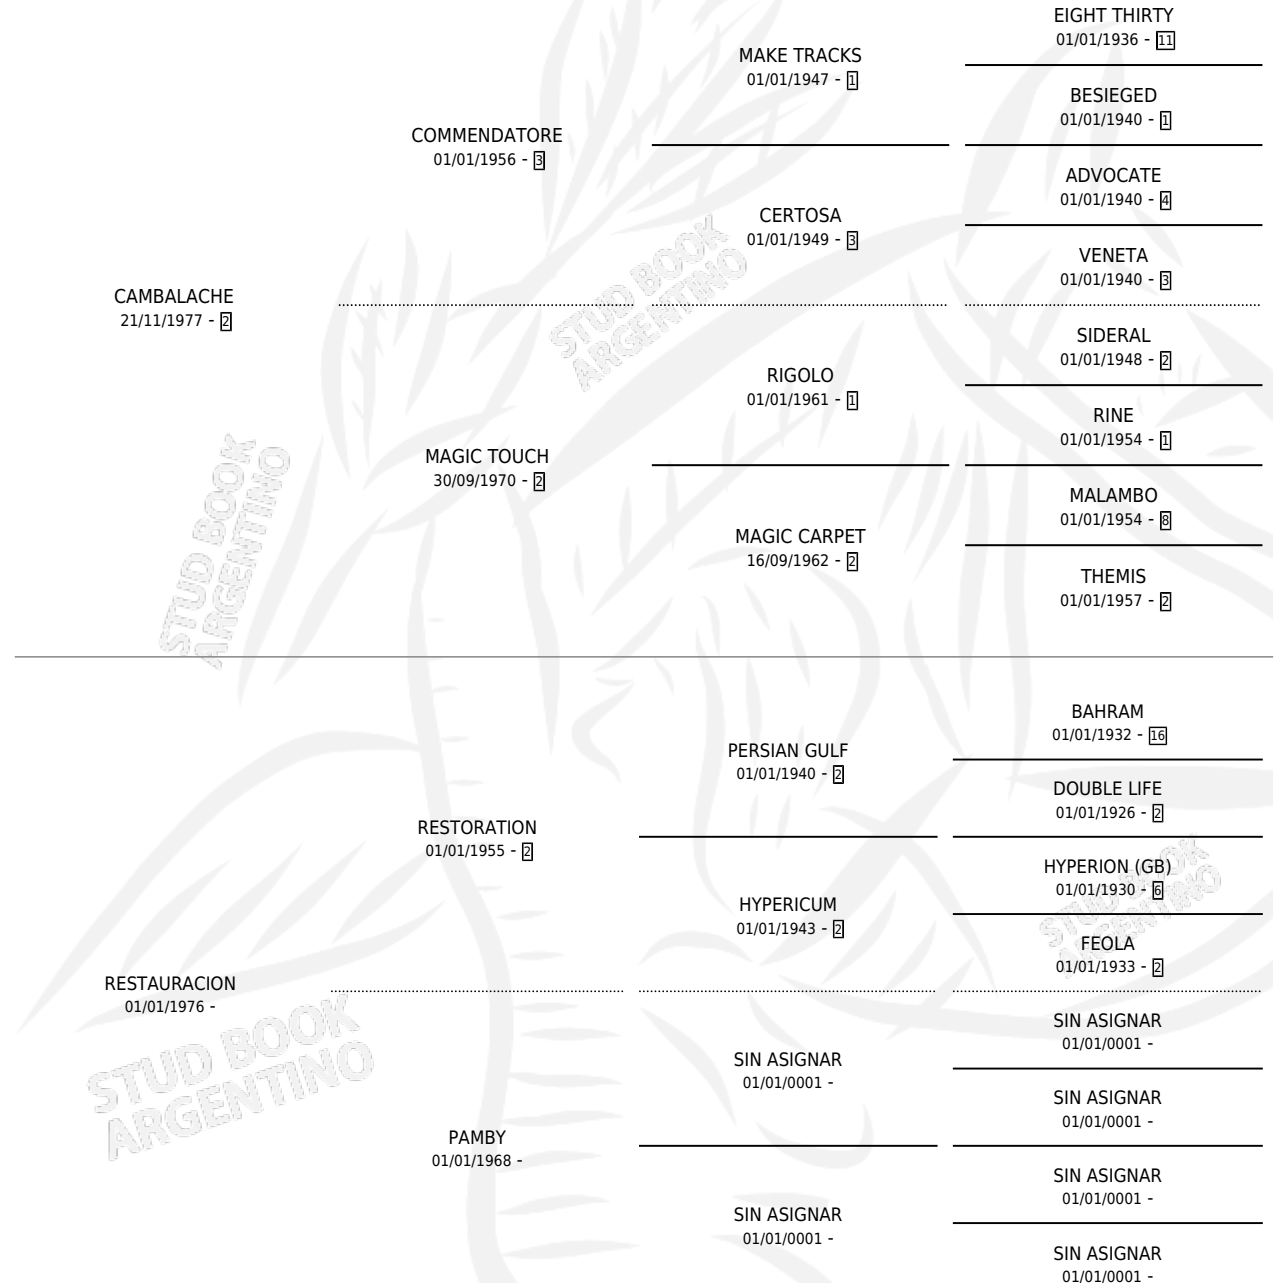

CAMBA TAURA

por **CAMBALACHE** y **RESTAURACION** por **RESTORATION**

Argentina · Macho · Zaino · SP · 18/07/1984
Familia · Volumen 32

ESTADO

TIPIFICACIÓN SANGUÍNEA	X
TIPIFICACIÓN POR ADN	X
PASAPORTE	X
IDENTIFICACIÓN POR MICROCHIP	X
REPRODUCTOR	X

Lugar de nacimiento: Campo particular

Criador: Sin dato

PEDIGREE

CAMBA TAURA

Datos oficiales del Stud Book Argentino

Documento generado el 11/05/2026

studbook.org.ar