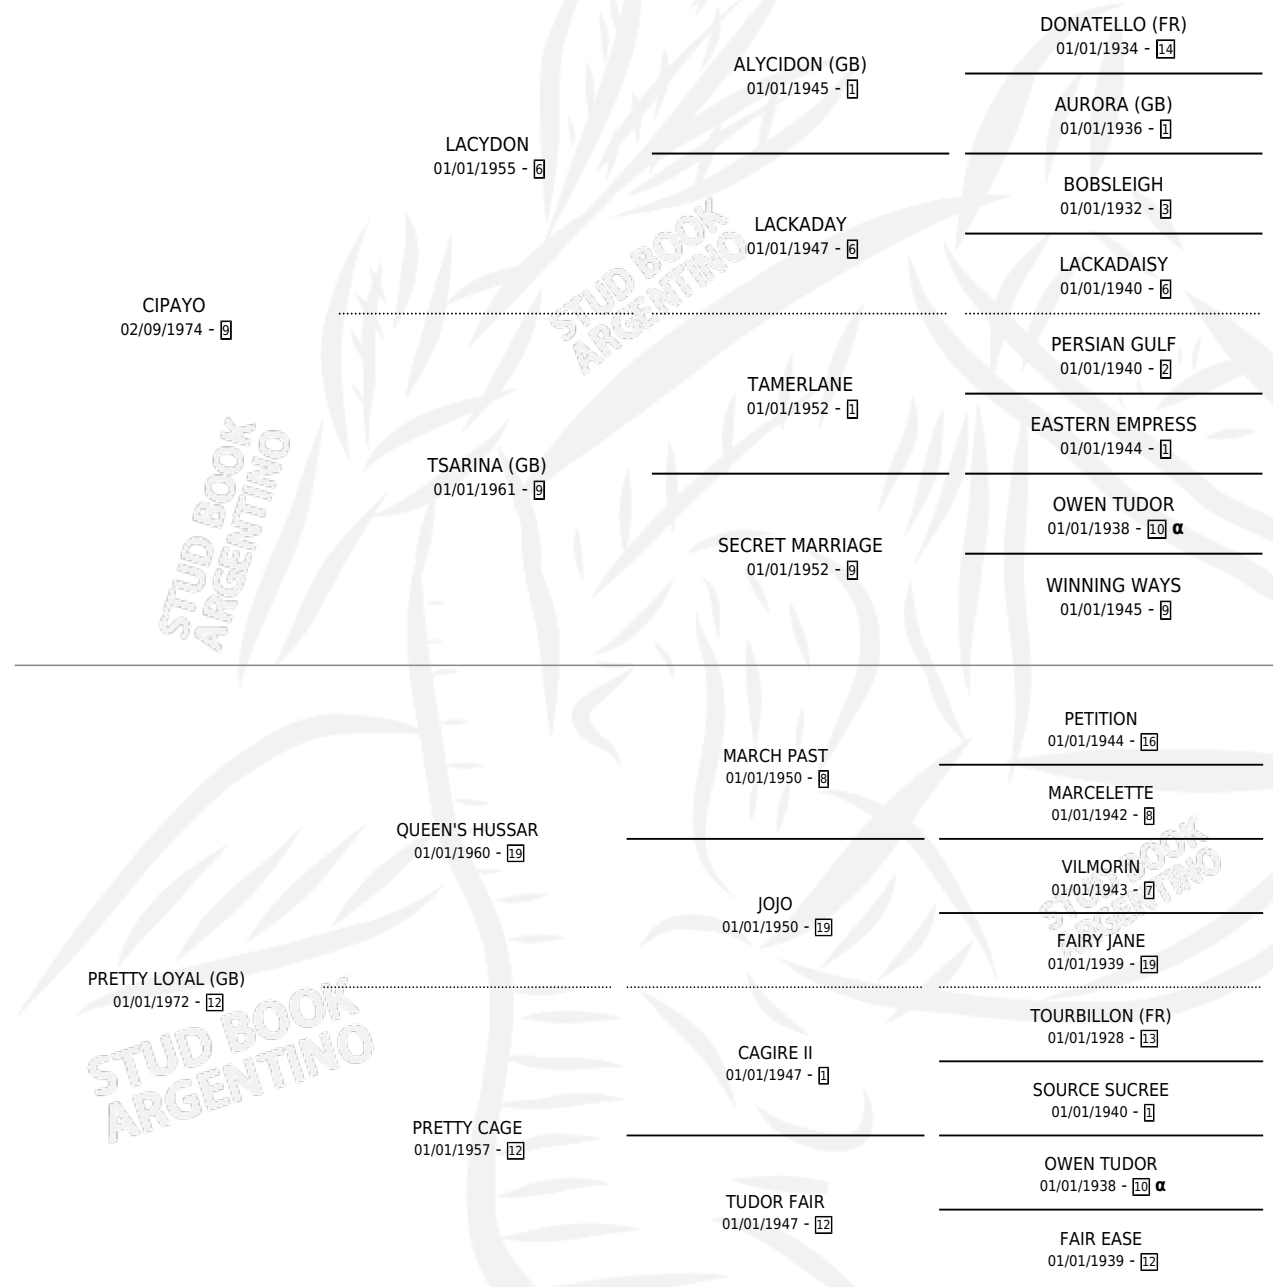

LA IMPERIOSA

PEDIGREE

por CIPAYO y PRETTY LOYAL (GB) por QUEEN'S HUSSAR

Argentina · Hembra · Zaino · SP · 07/07/1984
Familia 12 · Volumen 32

ESTADO

TIPIFICACIÓN SANGUÍNEA	✓
TIPIFICACIÓN POR ADN	X
PASAPORTE	X
IDENTIFICACIÓN POR MICROCHIP	X
REPRODUCTOR	✓

Lugar de nacimiento: Campo particular

Criador: Sin dato

~

HIJOS

	MACHOS	HEMBRAS
4 NACIERON	1	3
1 CORRIERON	1	0
1 GANARON	1	0
1 GANADORES CL	0 GANADORES GR	0 GANADORES G1

INBREEDING : α

CAMPAÑA

Solo carreras oficiales de Argentina

SERVICIOS

Servicios **8** / Nacimientos **4** / Efectividad **50.00%**

PADRILLO	PRODUCTO	CRIADOR	1ER SERVICIO	ÚLTIMO SERVICIO
PLEASANT VARIETY (USA)	∅		21/11/1996	21/11/1996
EL SERRANO	∅		22/09/1995	18/11/1995
EL SERRANO	DIAKONIA (H Z, 18/08/1995)	SIN DATO	18/08/1994	09/09/1994
EL SERRANO	∅		17/09/1993	17/09/1993
EL SERRANO	∅		21/10/1992	07/11/1992
EL SERRANO	MIRROW (M AT, 11/10/1992)	SIN DATO	12/10/1991	02/11/1991
EL SERRANO	LA IMPERIALISTA (H Z, 03/10/1991)	SIN DATO	31/10/1990	31/10/1990
EL SERRANO	ALCANDORA (H Z, 01/10/1990)	SIN DATO	28/10/1989	28/10/1989