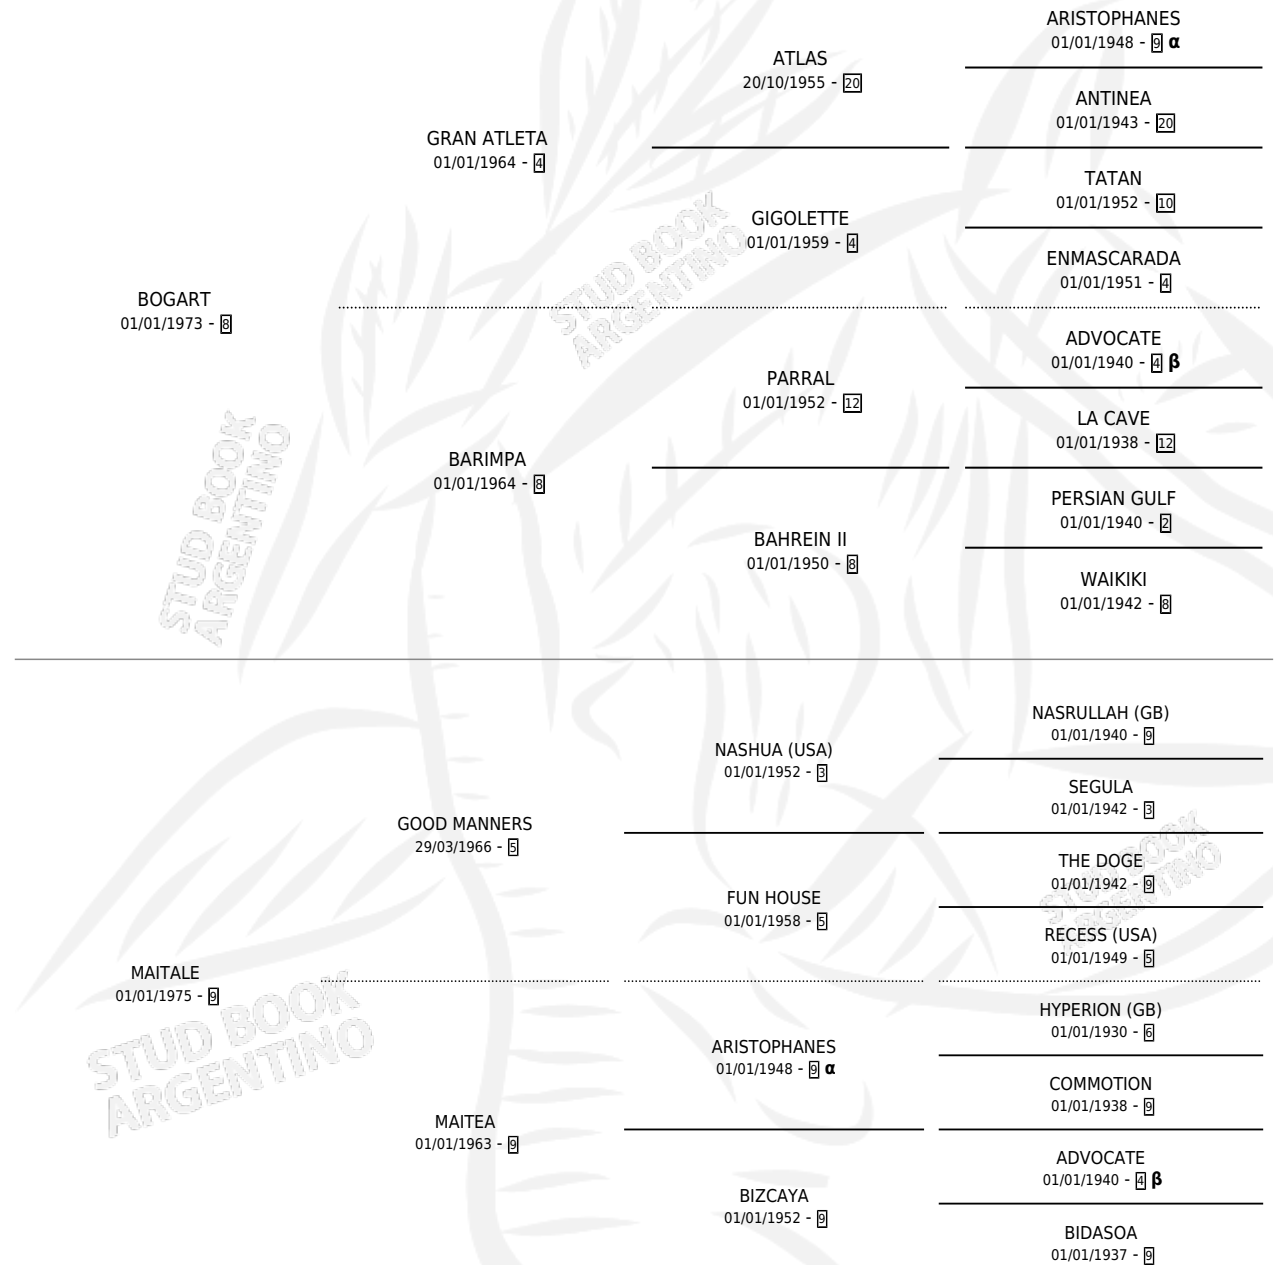

Lugar de nacimiento: Campo particular

Criador: Iguacel Manuel Rodolfo

~

HIJOS

	MACHOS	HEMBRAS
2 NACIERON	2	0
SIN ACTUACIONES		

PEDIGREE

INBREEDING : **α,β**

EXPORTACIÓN / IMPORTACIÓN

FECHA	MOVIMIENTO	PAÍS
01/08/1989	EXPORTADO	CHILE

~

SERVICIOS

Servicios **2** / Nacimientos **2** / Efectividad **100%**

PADRILLO	PRODUCTO	CRIADOR	1ER SERVICIO	ÚLTIMO SERVICIO
INTENSIVE	FLYING ARROW (M Z, 17/09/1989)	SIN DATO	26/09/1988	26/09/1988
INTENSIVE	INTERNAZIONALE (M A, 15/09/1988)	IGUACEL MANUEL RODOLFO	10/09/1987	29/09/1987