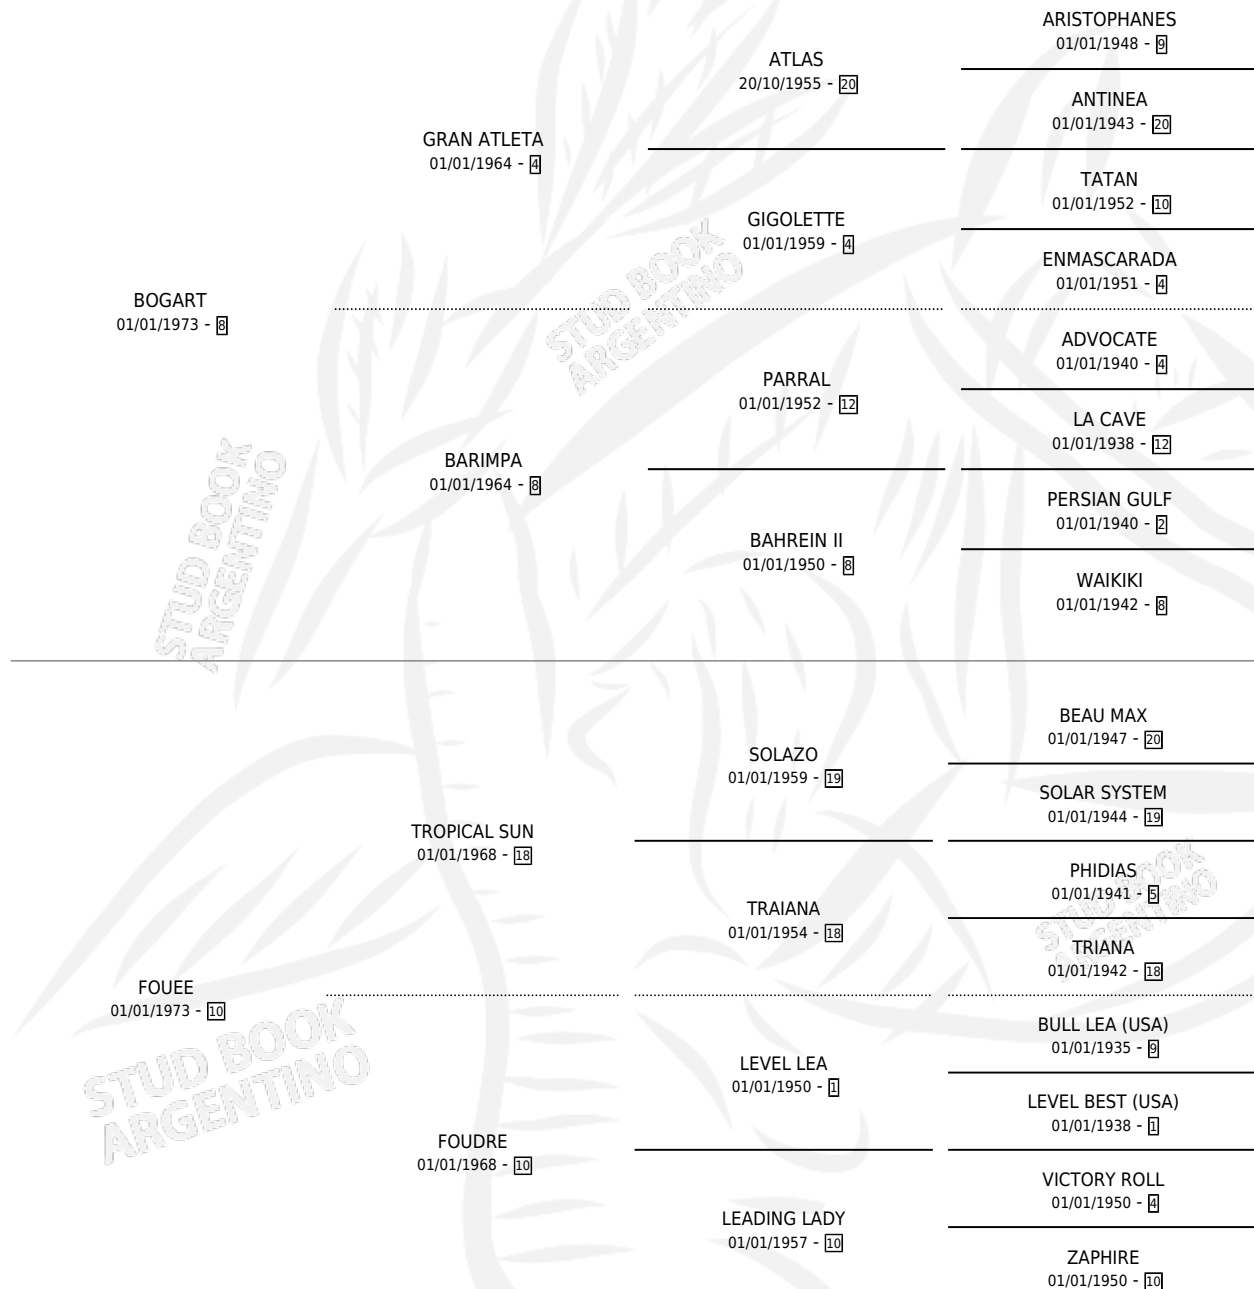

Lugar de nacimiento: Los Casales

Criador: Sin dato

~

HIJOS

	MACHOS	HEMBRAS
4 NACIERON	3	1
4 CORRIERON	3	1
4 GANARON	3	1
0 GANADORES CL	0 GANADORES GR	0 GANADORES G1

PEDIGREE

CAMPAÑA

Solo carreras oficiales de Argentina

Ganadora de 3 carreras en Palermo - \$245,000, a los 5 años.

POR DISTANCIA

HIPODROMO	CC	1°	2°	3°	4°	5°	NP	CLC	CLG	CLCG1	CLGG1	IMPORTE
LA PLATA	1	0	0	0	0	0	1	0	0	0	0	\$0
1100 MTS	1	0	0	0	0	0	1	0	0	0	0	\$0
PALERMO	15	3	2	3	0	0	7	0	0	0	0	\$245,000
1200 MTS	6	3	1	0	0	0	2	0	0	0	0	\$245,000
1400 MTS	5	0	1	0	0	0	4	0	0	0	0	\$0
1000 MTS	3	0	0	2	0	0	1	0	0	0	0	\$0
1100 MTS	1	0	0	1	0	0	0	0	0	0	0	\$0
SAN ISIDRO	1	0	0	0	0	0	1	0	0	0	0	\$0
1200 MTS	1	0	0	0	0	0	1	0	0	0	0	\$0