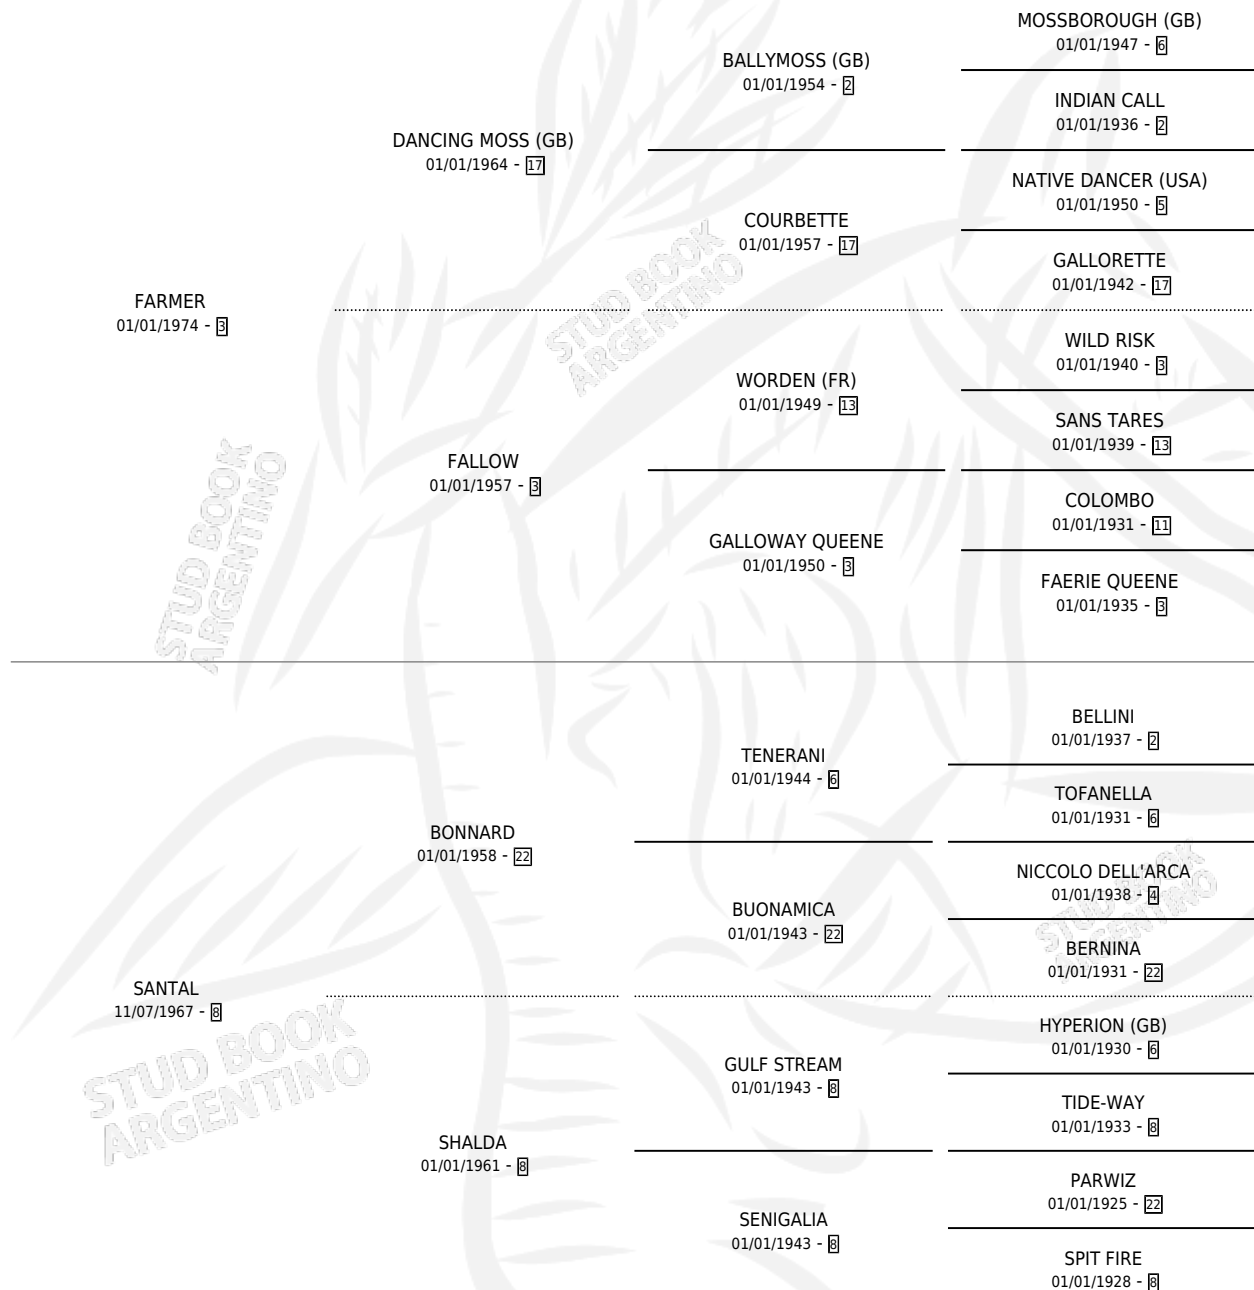

SALERA

por **FARMER** y **SANTAL** por **BONNARD**

Argentina · Hembra · Tordillo · SP · 27/07/1984
Familia 8-g · Volumen 32

ESTADO

TIPIFICACIÓN SANGUÍNEA	✓
TIPIFICACIÓN POR ADN	X
PASAPORTE	X
IDENTIFICACIÓN POR MICROCHIP	X
REPRODUCTOR	✓

Lugar de nacimiento: Campo particular

Criador: Sin dato

~

HIJOS

	MACHOS	HEMBRAS
12 NACIERON	4	8
8 CORRIERON	3	5
7 GANARON	3	4

1	0	0
GANADORES CL	GANADORES GR	GANADORES G1

PEDIGREE

S

cimientos 12 / Efectividad 85.71%

PADRILLO	PRODUCTO	CRIADOR	1ER SERVICIO	ÚLTIMO SERVICIO
GEM MASTER (USA)	Ø		16/11/2001	16/11/2001
SALERA GEM MASTER (USA)	PIONEIRA (H Z, 27/10/2001)	EL MANZANAR	08/11/2000	08/11/2000
Datos oficiales del Stud Book Argentino GEM MASTER (USA)	OPALA (H Z, 26/08/2000)	EL MANZANAR	14/09/1999	14/09/1999
Documento generado el 25/04/2026 GEM MASTER (USA)	NOCTIVAGO (M ZD, 20/08/1999)	EL MANZANAR	07/09/1998	07/09/1998
studbook.org.ar GEM MASTER (USA)	LIBERDADE (H ZD, 26/09/1997)	EL MANZANAR	27/10/1996	27/10/1996
GEM MASTER (USA)	JOIA (H ZD, 30/08/1996)	EL MANZANAR	22/09/1995	22/09/1995
GEM MASTER (USA)	INTERATIVA (H Z, 13/09/1995) •MURIÓ EL 10/01/2009•	EL MANZANAR	27/09/1994	27/09/1994
GEM MASTER (USA)	GABARITO (M ZD, 04/08/1994)	EL MANZANAR	02/09/1993	02/09/1993
GEM MASTER (USA)	FUTRICA (H ZD, 14/07/1993)	EL MANZANAR	17/08/1992	17/08/1992
GEM MASTER (USA)	ENTURMADO (M Z, 08/08/1992)	EL MANZANAR	10/09/1991	10/09/1991
BATTY (USA)	Ø		28/11/1990	28/11/1990
LYPHMAS (USA)	CABOCLA (H TA, 21/10/1990) •MURIÓ EL 21/10/1990•	EL MANZANAR	11/10/1989	18/11/1989
AHMAD	BIBELO (H Z, 02/10/1989) •MURIÓ EL 05/07/2013•	SIN DATO	09/11/1988	09/11/1988
NEW DANDY	ABELLUDO (M Z, 12/10/1988)	EL NOCTURNO	10/11/1987	10/11/1987