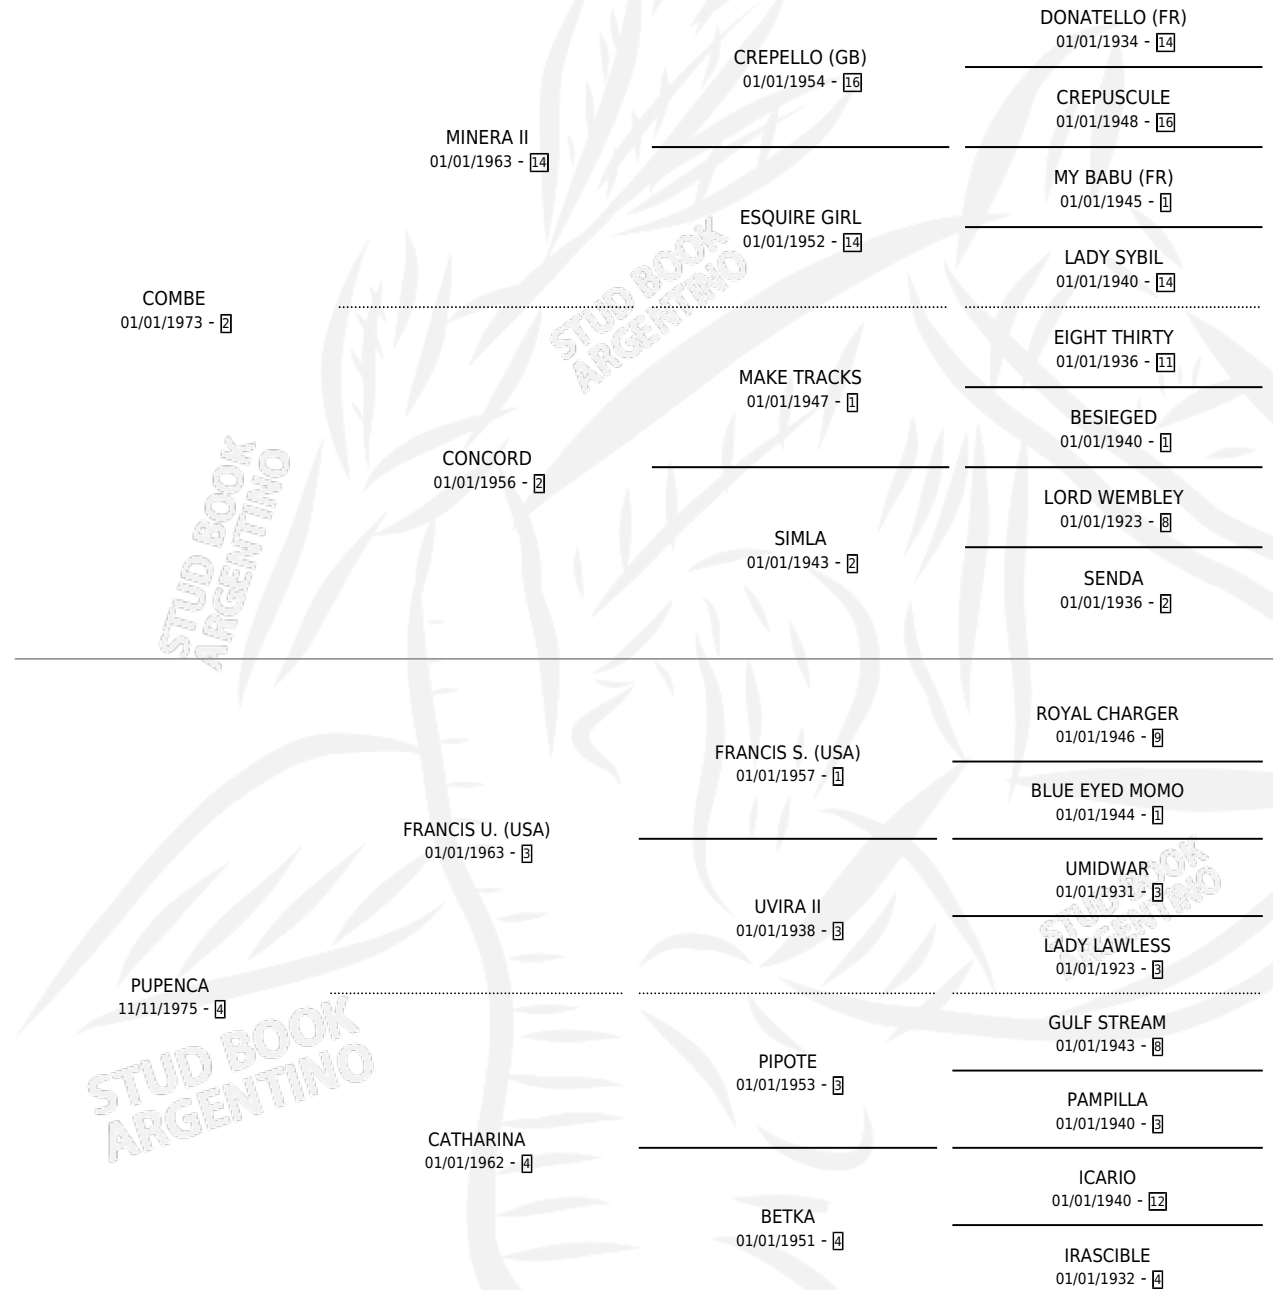

COMPUTADA

por COMBE y PUPENCA por FRANCIS U. (USA)

Argentina · Hembra · Zaino · SP · 28/07/1984
Familia 4-b · Volumen 32

ESTADO

TIPIFICACIÓN SANGUÍNEA	X
TIPIFICACIÓN POR ADN	X
PASAPORTE	X
IDENTIFICACIÓN POR MICROCHIP	X
REPRODUCTOR	X

Lugar de nacimiento: El Alfalfar

Criador: Mateos Raul Osvaldo

PEDIGREE