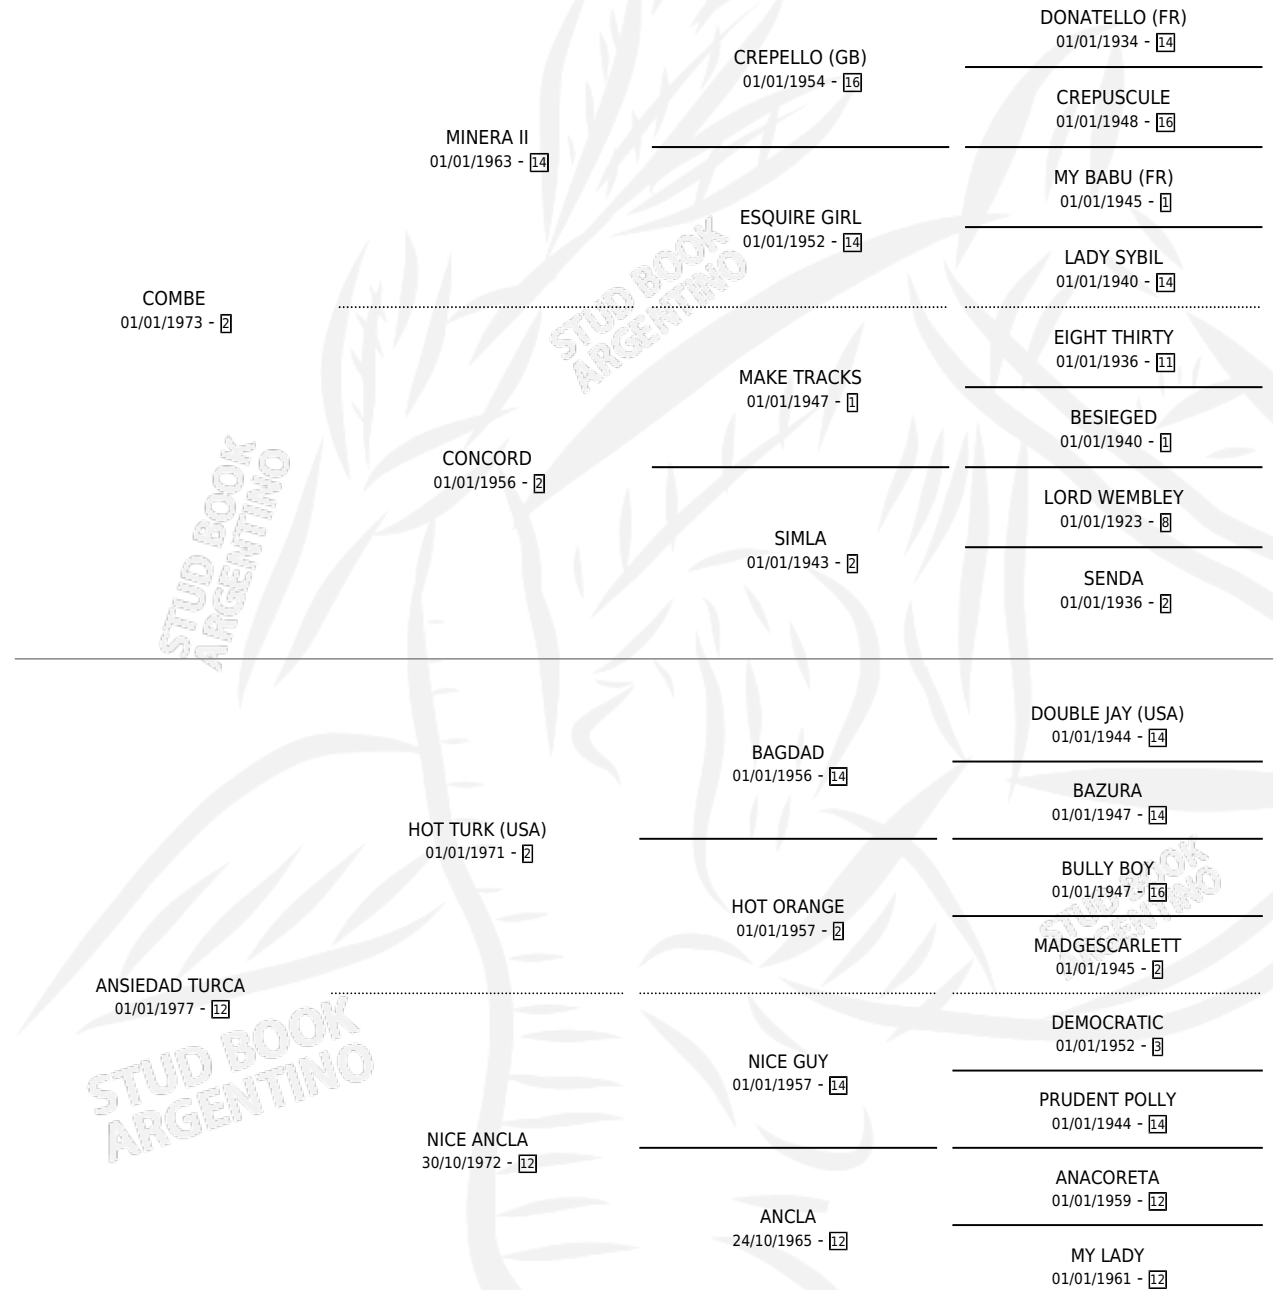

Lugar de nacimiento: Campo particular

Criador: El Alfalfar

~

HIJOS

	MACHOS	HEMBRAS
4 NACIERON	2	2
SIN ACTUACIONES		

PEDIGREE

S

cimientos 4 / Efectividad 28.57%