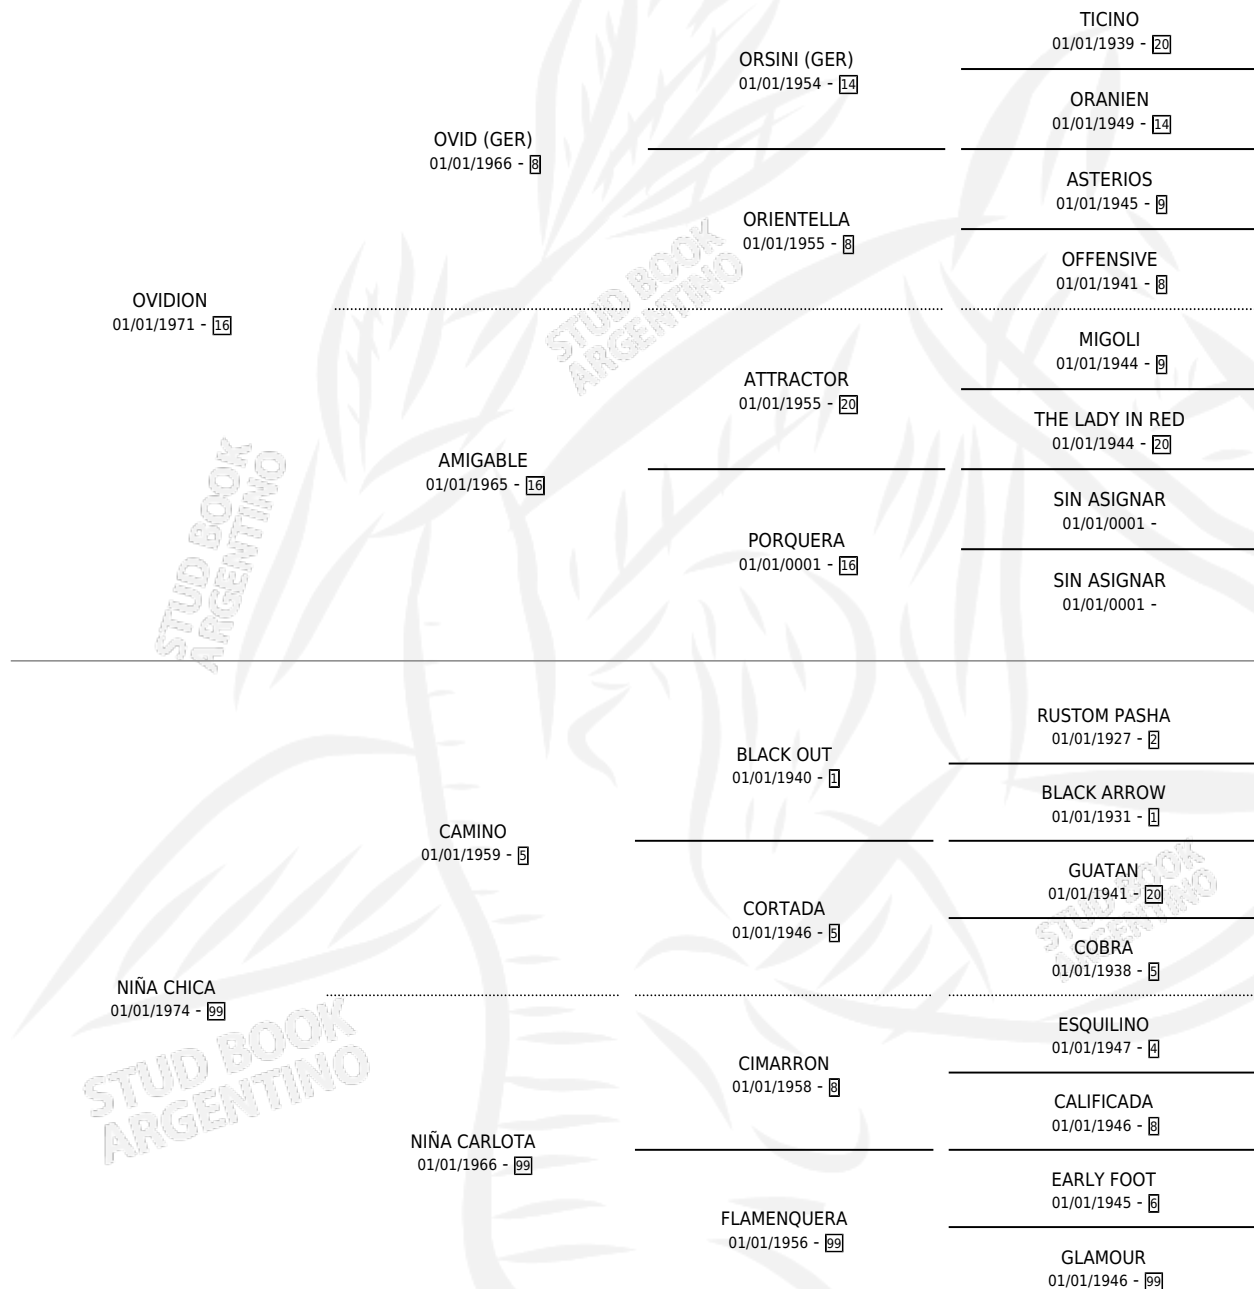

Lugar de nacimiento: Campo particular

Criador: Sin dato

~

HIJOS

	MACHOS	HEMBRAS
3 NACIERON	0	3
2 CORRIERON	0	2
1 GANARON	0	1
0 GANADORES CL	0 GANADORES GR	0 GANADORES G1

PEDIGREE

CAMPAÑA

Solo carreras oficiales de Argentina