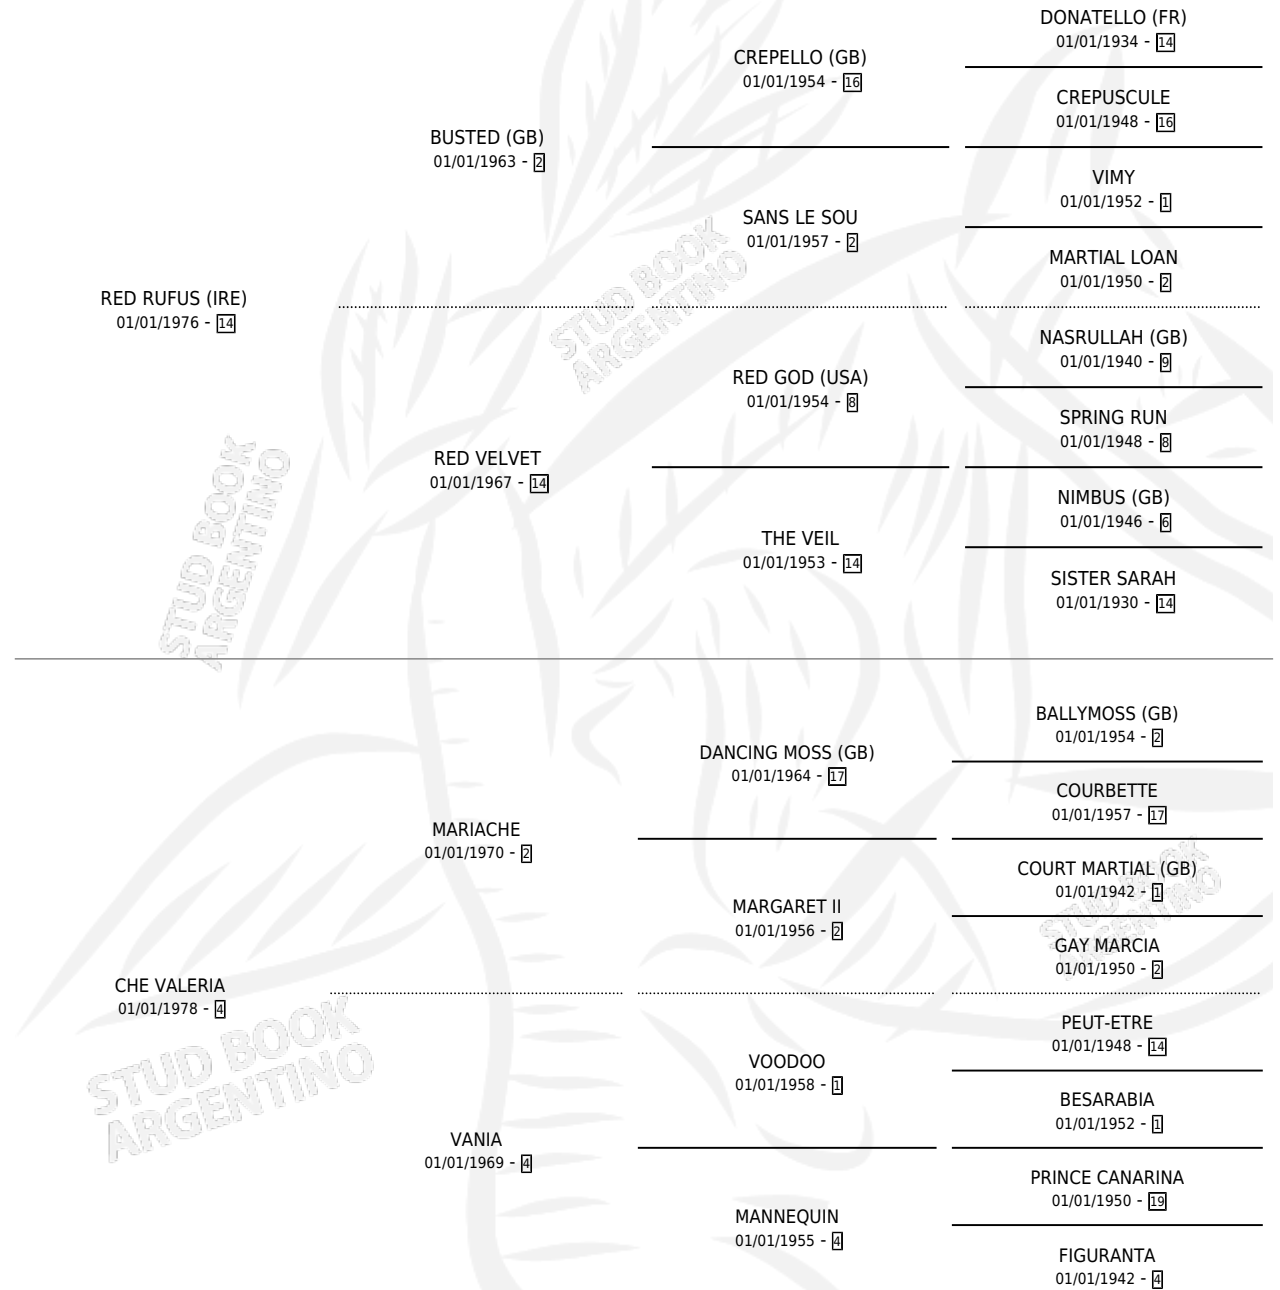

RED CARINA

por RED RUFUS (IRE) y CHE VALERIA por MARIACHE

Argentina · Hembra · Zaino · SP · 17/07/1984
Familia 4-k · Volumen 32

ESTADO

TIPIFICACIÓN SANGUÍNEA	✓
TIPIFICACIÓN POR ADN	X
PASAPORTE	X
IDENTIFICACIÓN POR MICROCHIP	X
REPRODUCTOR	✓

Lugar de nacimiento: Campo particular
Criador: San Jose de El Socorro Saayc

~

HIJOS

	MACHOS	HEMBRAS
12 NACIERON	8	4
7 CORRIERON	5	2
3 GANARON	2	1
0 GANADORES CL	0 GANADORES GR	0 GANADORES G1

PEDIGREE

S

cimientos 12 / Efectividad 75.00%

PADRILLO	PRODUCTO	CRIADOR	1ER SERVICIO	ÚLTIMO SERVICIO
FIERRAZO	Ø		24/11/2004	24/11/2004
RED CARINA				
FIERRAZO	CALITO HALO (M Z, 15/11/2004)	SIN DATO	31/10/2003	22/11/2003
FIERRAZO	Ø		12/12/2002	14/12/2002
BALL ROY	DIABLO BALL (M Z, 27/11/2002)	SIN DATO	01/12/2001	01/12/2001
UTOPIC SUN	Ø		27/10/2000	27/10/2000
BALL ROY	INQUIETO BALL (M Z, 22/10/2000)	SIN DATO	23/10/1999	23/10/1999
BAT FANFARRON	ES FANFARRON (M Z, 15/09/1999)	SIN DATO	16/09/1998	18/09/1998
EL ASTROLOGO	ASTROVELOZ (M Z, 27/11/1997)	SIN DATO	28/11/1996	30/11/1996
HITCHCOCK WOODS (USA)	RED RUBIA (H A, 04/11/1996)	SIN DATO	24/11/1995	26/11/1995
IVORY PIRATE	ALBRIANA (H Z, 04/10/1995)	SIN DATO	14/10/1994	14/10/1994
IVORY PIRATE	PIRATA RED (M AT, 06/10/1994)	SIN DATO	21/10/1993	23/10/1993
ZT BAHRIF	TIA BINA (H T, 13/10/1993)	SIN DATO	05/10/1992	05/10/1992
CHARGE SEVEN (USA)	TIA CARINA (H Z, 27/09/1992)	BRAUN BLAQUIER MAGDALENA	12/09/1991	30/09/1991
CAMEO TYPE (USA)	ROYAL TYPE (M Z, 03/09/1991)	SIN DATO	01/09/1990	27/09/1990
PAN DE LUJO	REDDISH (M Z, 01/08/1990) •MURIÓ EL 05/11/1990•	SAN JOSE DE EL SOCORRO SAAVC	17/08/1989	21/08/1989
MR. ED (USA)	Ø		08/10/1988	02/11/1988