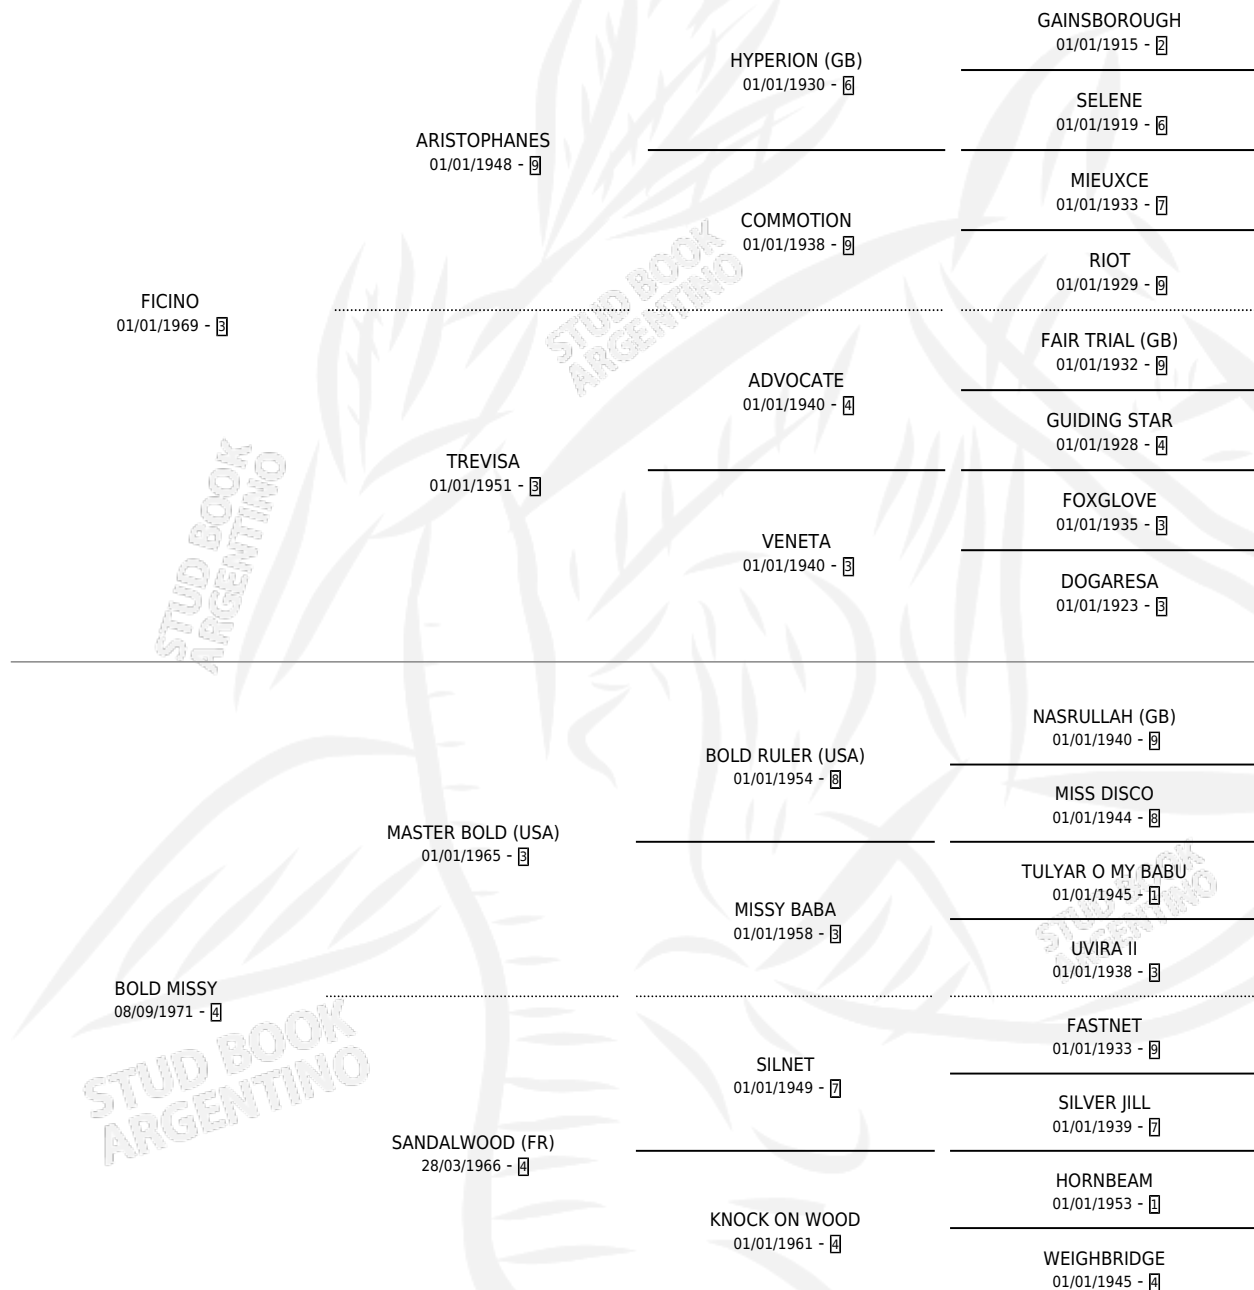

FLAUTA NAVIDEÑA

por **FIGINO** y **BOLD MISSY** por **MASTER BOLD (USA)**

Argentina · Hembra · Zaino · SP · 13/07/1984
Familia 4-c · Volumen 32

ESTADO

TIPIFICACIÓN SANGUÍNEA	✓
TIPIFICACIÓN POR ADN	X
PASAPORTE	X
IDENTIFICACIÓN POR MICROCHIP	X
REPRODUCTOR	✓

Lugar de nacimiento: Campo particular

Criador: Asociacion Cooperativa De Criadores De Caballos De Carrera

~

HIJOS

	MACHOS	HEMBRAS
6 NACIERON	3	3
4 CORRIERON	2	2
1 GANARON	1	0
0 GANADORES CL	0 GANADORES GR	0 GANADORES G1

PEDIGREE

CAMPAÑA

Solo carreras oficiales de Argentina

POR EDAD

EDAD	CC	1°	2°	3°	4°	5°	NP	CLC	CLG	CLCG1	CLGG1	IMPORTE	GANANCIA / CC
3 AÑOS	1	0	0	0	0	0	1	0	0	0	0	\$0	\$0
4 AÑOS	7	1	2	0	1	0	3	0	0	0	0	\$0	\$0
TOTALES	8	1	2	0	1	0	4	0	0	0	0	\$0	\$0
%		12.5%	25.0%	0.0%	12.5%	0.0%	50.0%	0.0%	0.0%	0.0%	0.0%		

SERVICIOS

Servicios **7** / Nacimientos **6** / Efectividad **85.71%**

PADRILLO	PRODUCTO	CRIADOR	1ER SERVICIO	ÚLTIMO SERVICIO
TRUTH (USA)	∅		25/08/1995	26/08/1995
TRUTH (USA)	TRAÑA (H A, 16/08/1995) •MURIÓ EL 10/09/2003•	EL HORIZONTE SCA	10/09/1994	10/09/1994
TRUTH (USA)	LAZY BOLD (H ZN, 28/08/1994)	EL HORIZONTE SCA	18/09/1993	20/09/1993
TRUTH (USA)	TRUDEÑO (M Z, 09/09/1993) •MURIÓ EL 24/04/1996•	EL HORIZONTE SCA	06/10/1992	06/10/1992
LAZY LORD	LAZY DEÑO (M Z, 22/08/1992)	EL HORIZONTE SCA	12/09/1991	13/09/1991
OPERADOR	SR. FLAUTA (M Z, 31/08/1991)	EL HORIZONTE SCA	06/09/1990	24/09/1990
OPERADOR	ORTIGA NAVIDEÑA (H ZC, 30/08/1990) •MURIÓ EL 05/05/1996•	SIN DATO	23/08/1989	23/09/1989