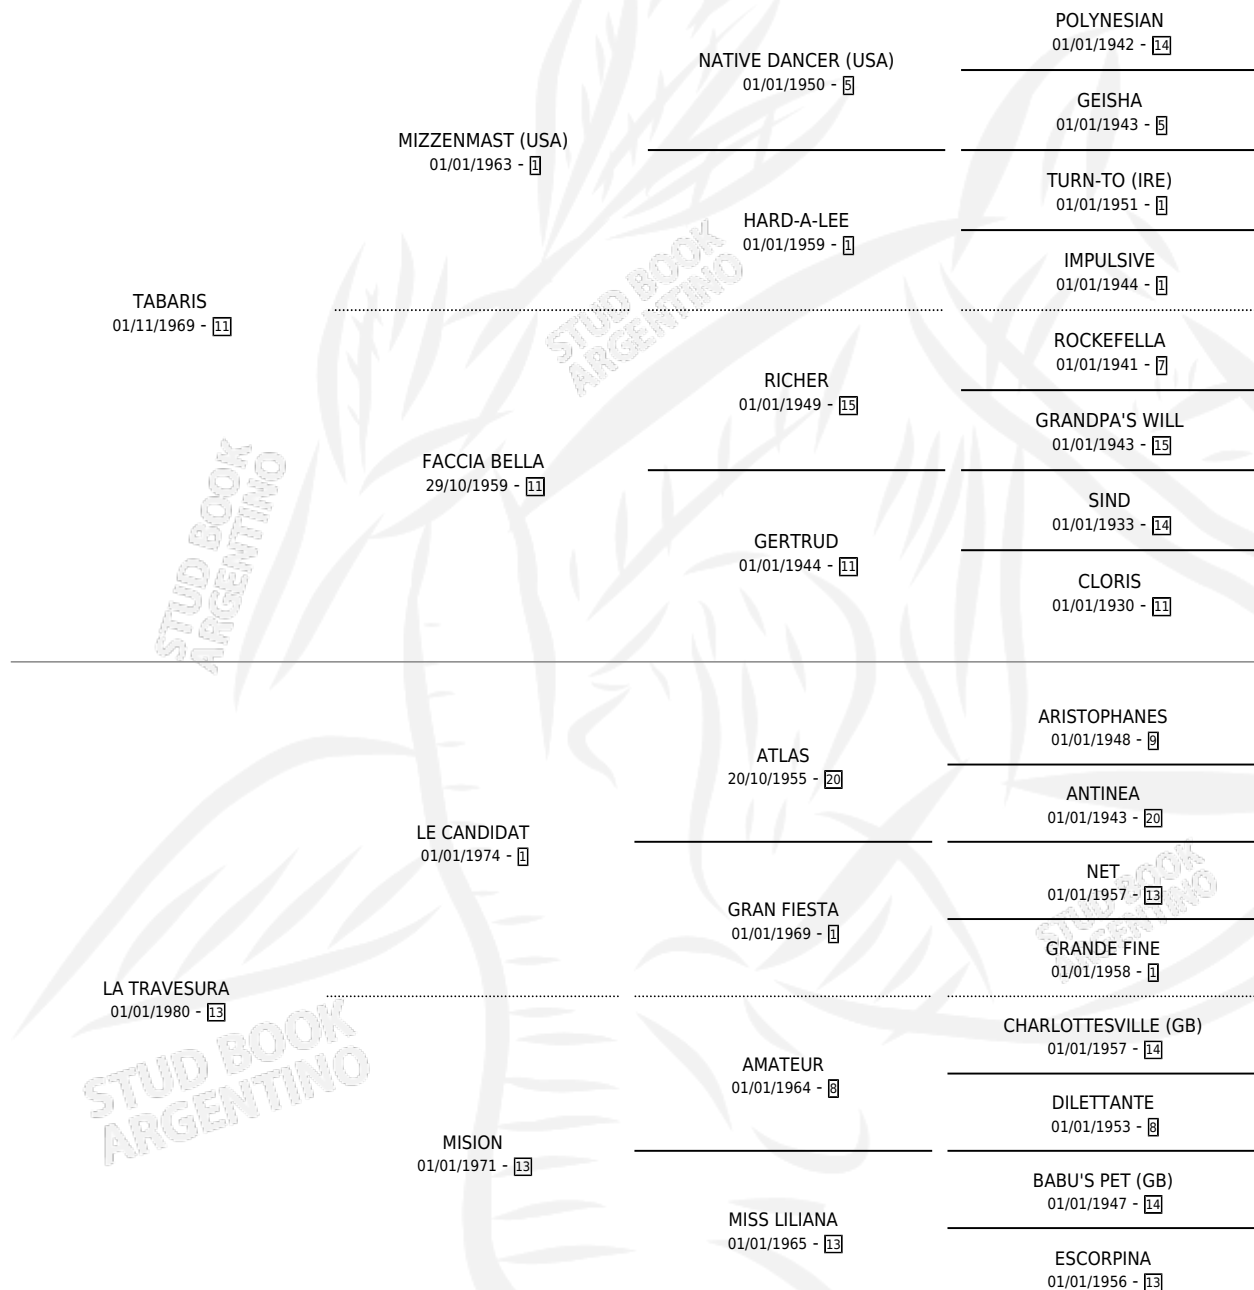

# LONGEVA

por **TABARIS** y **LA TRAVESURA** por **LE CANDIDAT**

Argentina · Hembra · Zaino Colorado · SP · 01/08/1984  
Familia 13-c · Volumen 32

## ESTADO

TIPIFICACIÓN SANGUÍNEA	✓
TIPIFICACIÓN POR ADN	X
PASAPORTE	X
IDENTIFICACIÓN POR MICROCHIP	X
REPRODUCTOR	✓

**Lugar de nacimiento:** Campo particular

**Criador:** El Casco

~

## HIJOS

	MACHOS	HEMBRAS
5 NACIERON	2	3
2 CORRIERON	1	1

SIN ACTUACIONES

## PEDIGREE

S

mientos 5 / Efectividad 55.56%

PADRILLO	PRODUCTO	CRIADOR	1ER SERVICIO	ÚLTIMO SERVICIO
FRAY CARMELO	∅		01/09/1997	01/09/1997
<b>LONGEVA</b>	∅		10/10/1996	12/10/1996
FRAY CARMELO	ERAU LIBRA (H Z, 30/09/1996)	EL CASCO	07/08/1995	19/10/1995
FRAY CARMELO	LIPICA (H Z, 05/07/1995)	EL CASCO	07/08/1994	07/08/1994
FRAY CARMELO	DANUBIO AZUL (M ZN, 05/07/1994)	EL CASCO	07/08/1993	07/08/1993
FRAY CARMELO	∅		28/09/1991	04/10/1991
TRAVIESO	TRAVIESA LUNA (H A, 21/09/1991)	EL CASCO	09/10/1990	12/10/1990
TRAVIESO	TRAVIESO LUCK (M A, 29/09/1990)	EL CASCO	17/10/1989	31/10/1989
FRIENDLY	∅		13/09/1988	17/09/1988