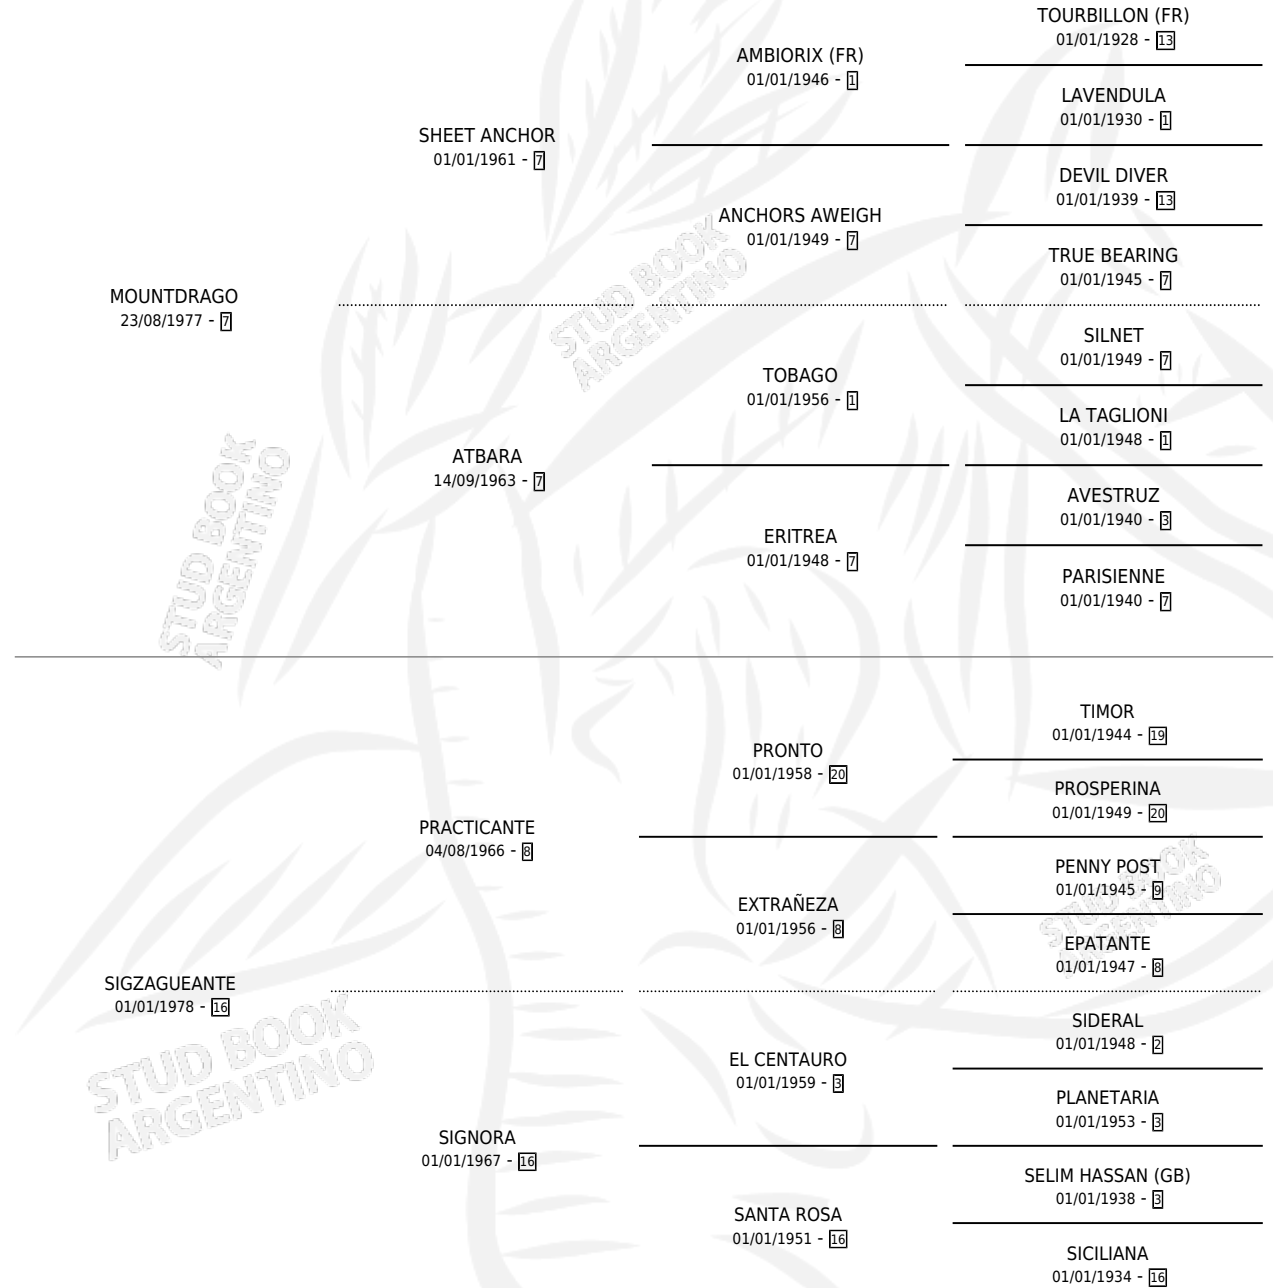

MONTE SIGZAGO

por MOUNTDRAGO y SIGZAGUEANTE por PRACTICANTE

Argentina · Macho · Alazan · SP · 12/07/1984
Familia 16-e · Volumen 32

ESTADO

TIPIFICACIÓN SANGUÍNEA	X
TIPIFICACIÓN POR ADN	X
PASAPORTE	X
IDENTIFICACIÓN POR MICROCHIP	X
REPRODUCTOR	X

Lugar de nacimiento: La Biznaga

Criador: De All Jose Antonio Suc

PEDIGREE

CAMPAÑA

Solo carreras oficiales de Argentina

POR EDAD

EDAD	CC	1°	2°	3°	4°	5°	NP	CLC	CLG	CLCG1	CLGG1	IMPORTE	GANANCIA / CC
3 AÑOS	1	1	0	0	0	0	0	0	0	0	0	\$0	\$0
TOTALES	1	1	0	0	0	0	0	0	0	0	0	\$0	\$0
%		100%	0.0%	0.0%	0.0%	0.0%	0.0%	0.0%	0.0%	0.0%	0.0%		