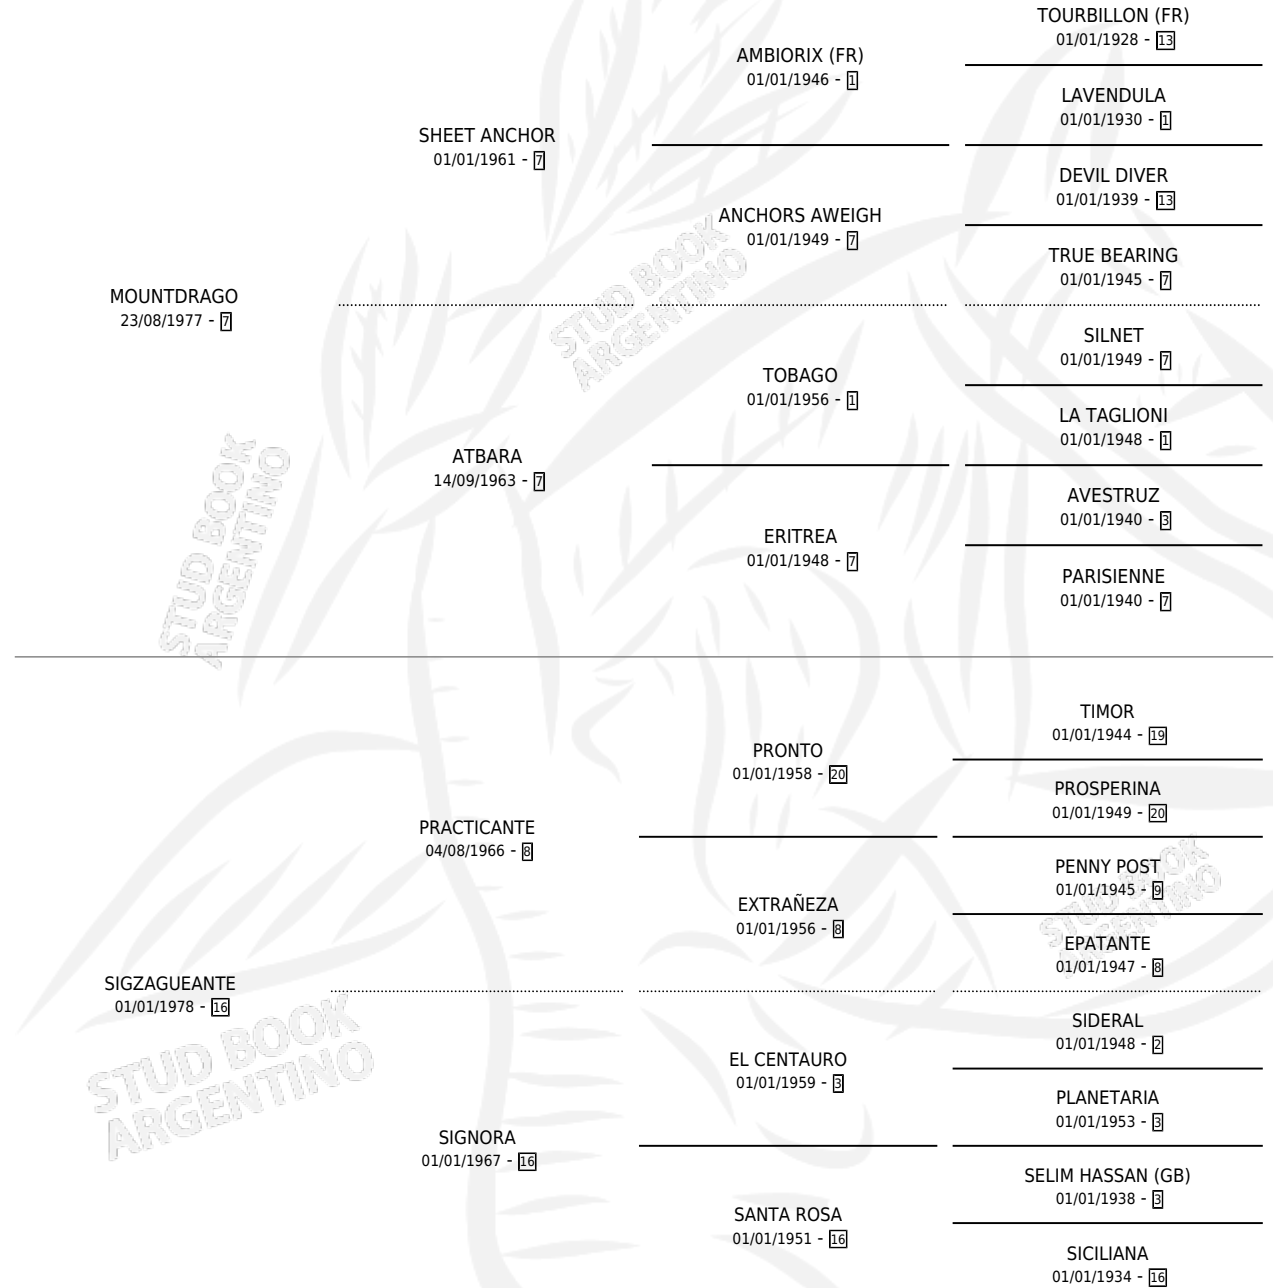

MONTE SIGZAGO

por MOUNDRAGO y SIGZAGUEANTE por PRACTICANTE

Argentina · Macho · Alazan · SP · 12/07/1984
Familia 16-e · Volumen 32

ESTADO

TIPIFICACIÓN SANGUÍNEA	X
TIPIFICACIÓN POR ADN	X
PASAPORTE	X
IDENTIFICACIÓN POR MICROCHIP	X
REPRODUCTOR	X

Lugar de nacimiento: La Biznaga

Criador: De All Jose Antonio Suc

PEDIGREE

CAMPAÑA

Solo carreras oficiales de Argentina

POR EDAD

EDAD	CC	1°	2°	3°	4°	5°	NP	CLC	CLG	CLCG1	CLGG1	IMPORTE	GANANCIA / CC
3 AÑOS	1	1	0	0	0	0	0	0	0	0	0	\$0	\$0
TOTALES	1	1	0	0	0	0	0	0	0	0	0	\$0	\$0
%		100%	0.0%	0.0%	0.0%	0.0%	0.0%	0.0%	0.0%	0.0%	0.0%		