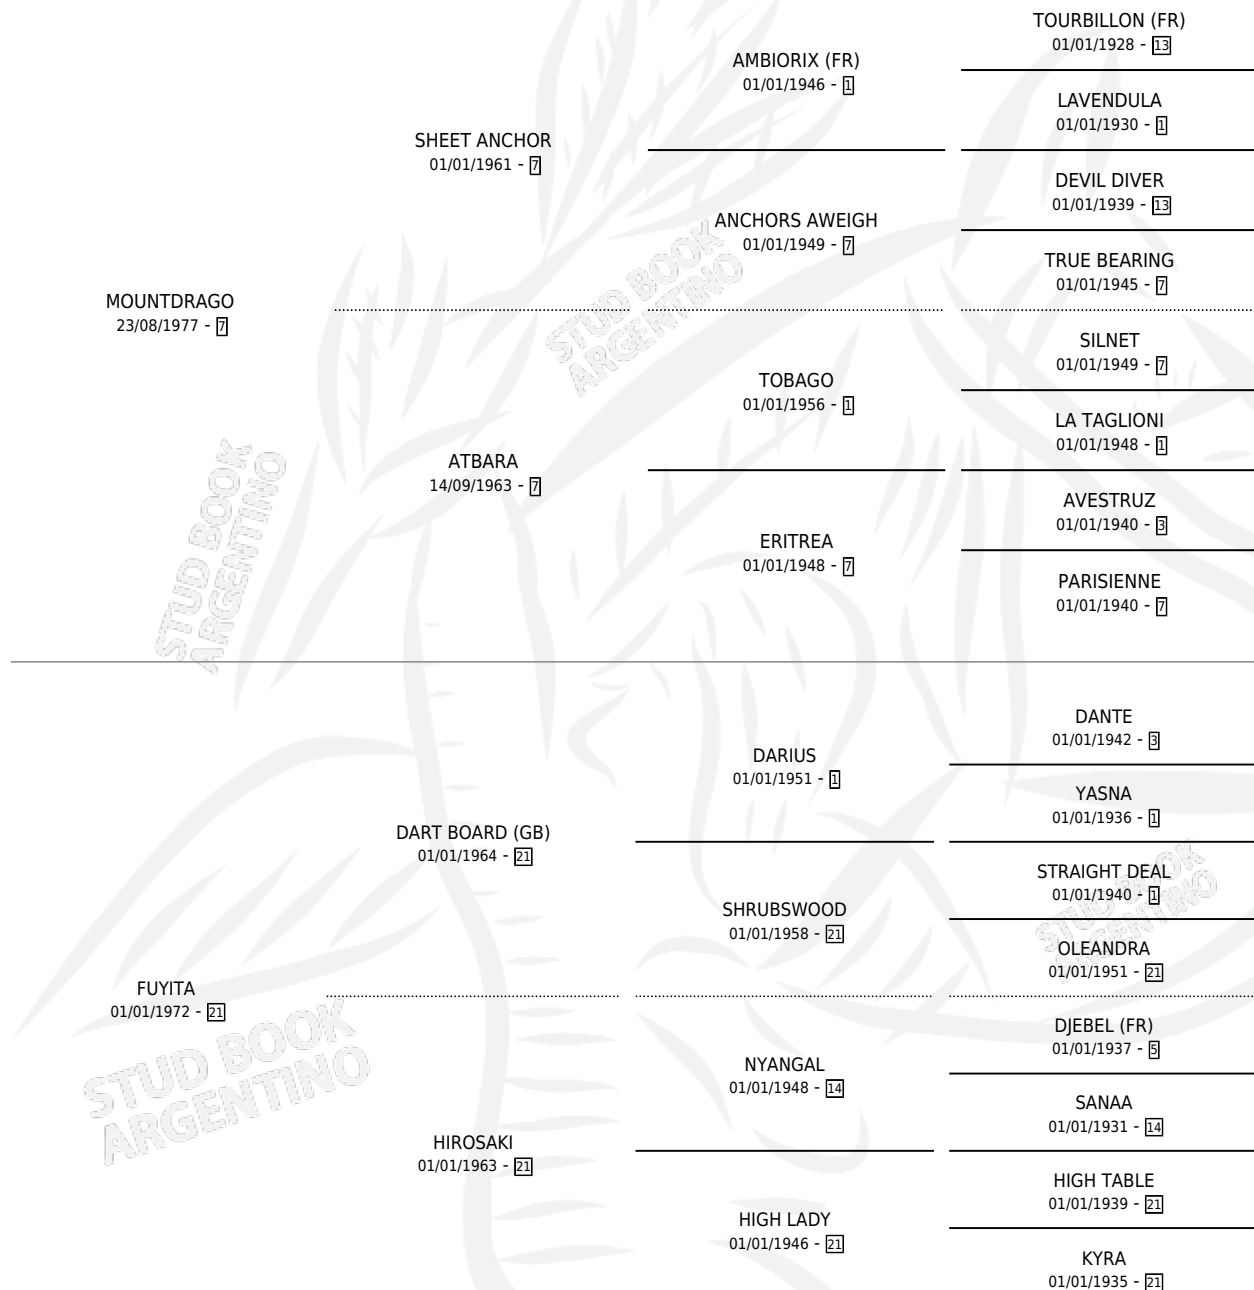

MONTFERRATE

por MOUNTDRAGO y FUYITA por DART BOARD (GB)

Argentina · Macho · Alazan · SP · 17/07/1984
Familia 21-a · Volumen 32

ESTADO

TIPIFICACIÓN SANGUÍNEA	✓
TIPIFICACIÓN POR ADN	X
PASAPORTE	X
IDENTIFICACIÓN POR MICROCHIP	X
REPRODUCTOR	✓

Lugar de nacimiento: Campo particular

Criador: Asociacion Cooperativa De Criadores De Caballos De Carrera

~

HIJOS

	MACHOS	HEMBRAS
7 NACIERON	4	3
1 CORRIERON	1	0

SIN ACTUACIONES

PEDIGREE

CAMPAÑA

Solo carreras oficiales de Argentina

POR EDAD

EDAD	CC	1°	2°	3°	4°	5°	NP	CLC	CLG	CLCG1	CLGG1	IMPORTE	GANANCIA / CC
2 AÑOS	1	0	0	0	1	0	0	0	0	0	0	\$504	\$504
3 AÑOS	2	2	0	0	0	0	0	0	0	0	0	\$0	\$0
4 AÑOS	3	1	0	0	2	0	0	0	0	0	0	\$0	\$0
TOTALES	6	3	0	0	3	0	0	0	0	0	0	\$504	\$84
%		50.0%	0.0%	0.0%	50.0%	0.0%	0.0%	0.0%	0.0%	0.0%	0.0%		