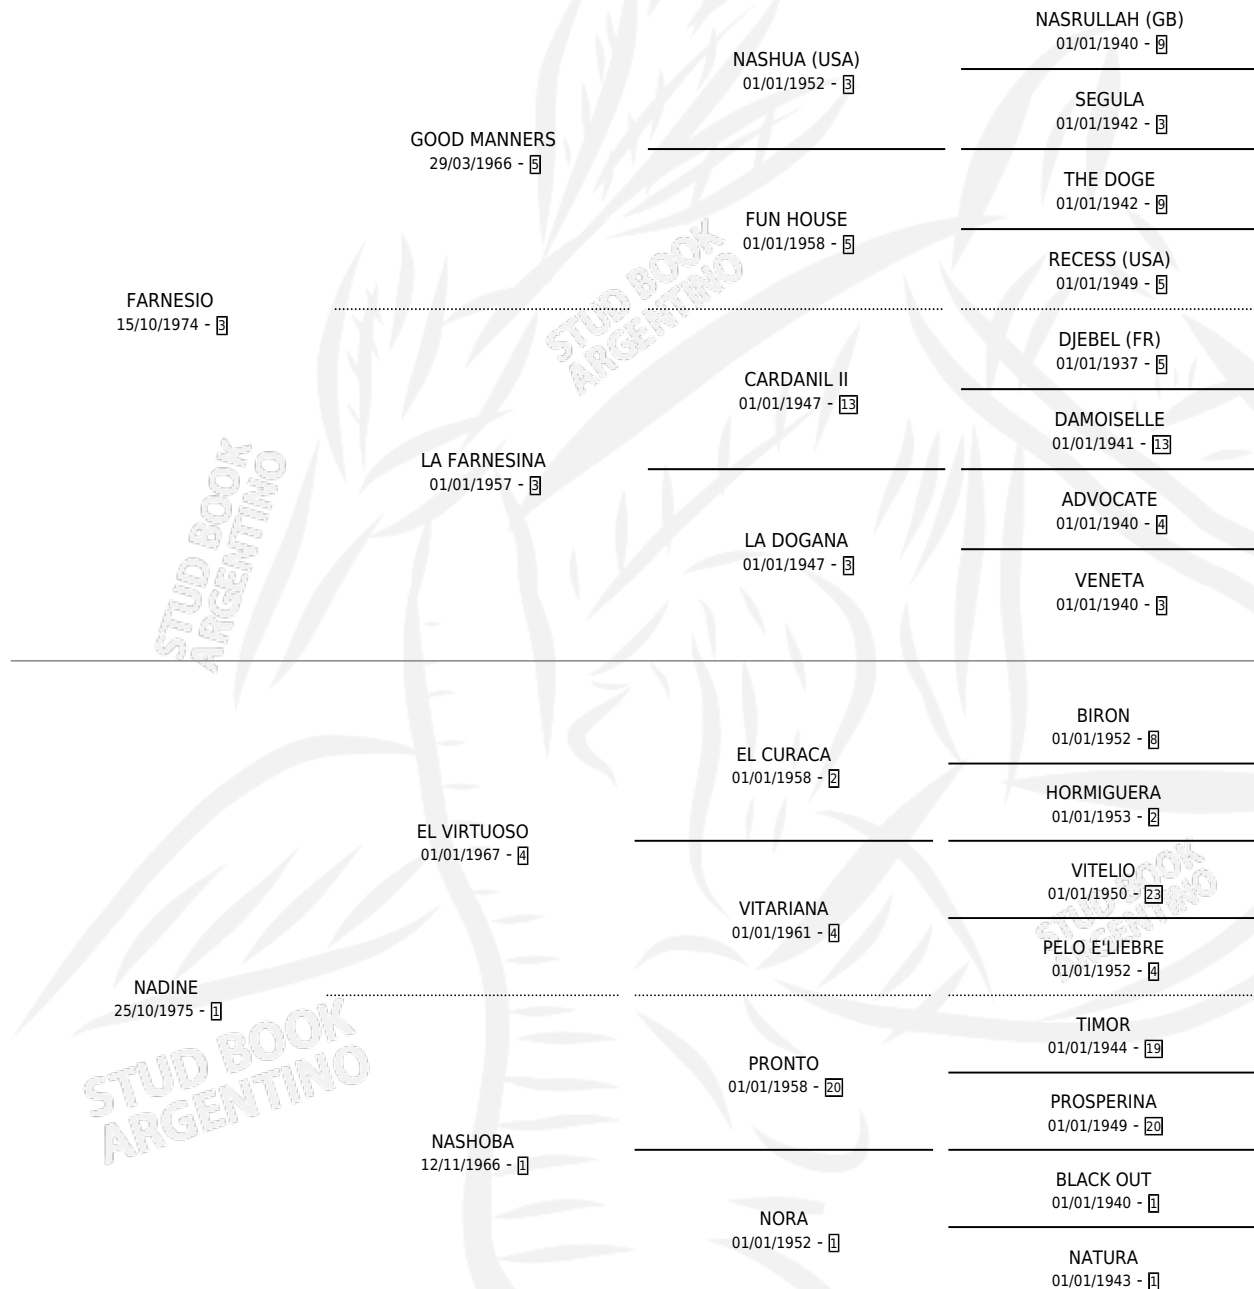

Lugar de nacimiento: Abolengo

Criador: Abolengo

~

HIJOS

	MACHOS	HEMBRAS
3 NACIERON	3	0
3 CORRIERON	3	0
1 GANARON	1	0
0 GANADORES CL	0 GANADORES GR	0 GANADORES G1

PEDIGREE

CAMPAÑA

Solo carreras oficiales de Argentina