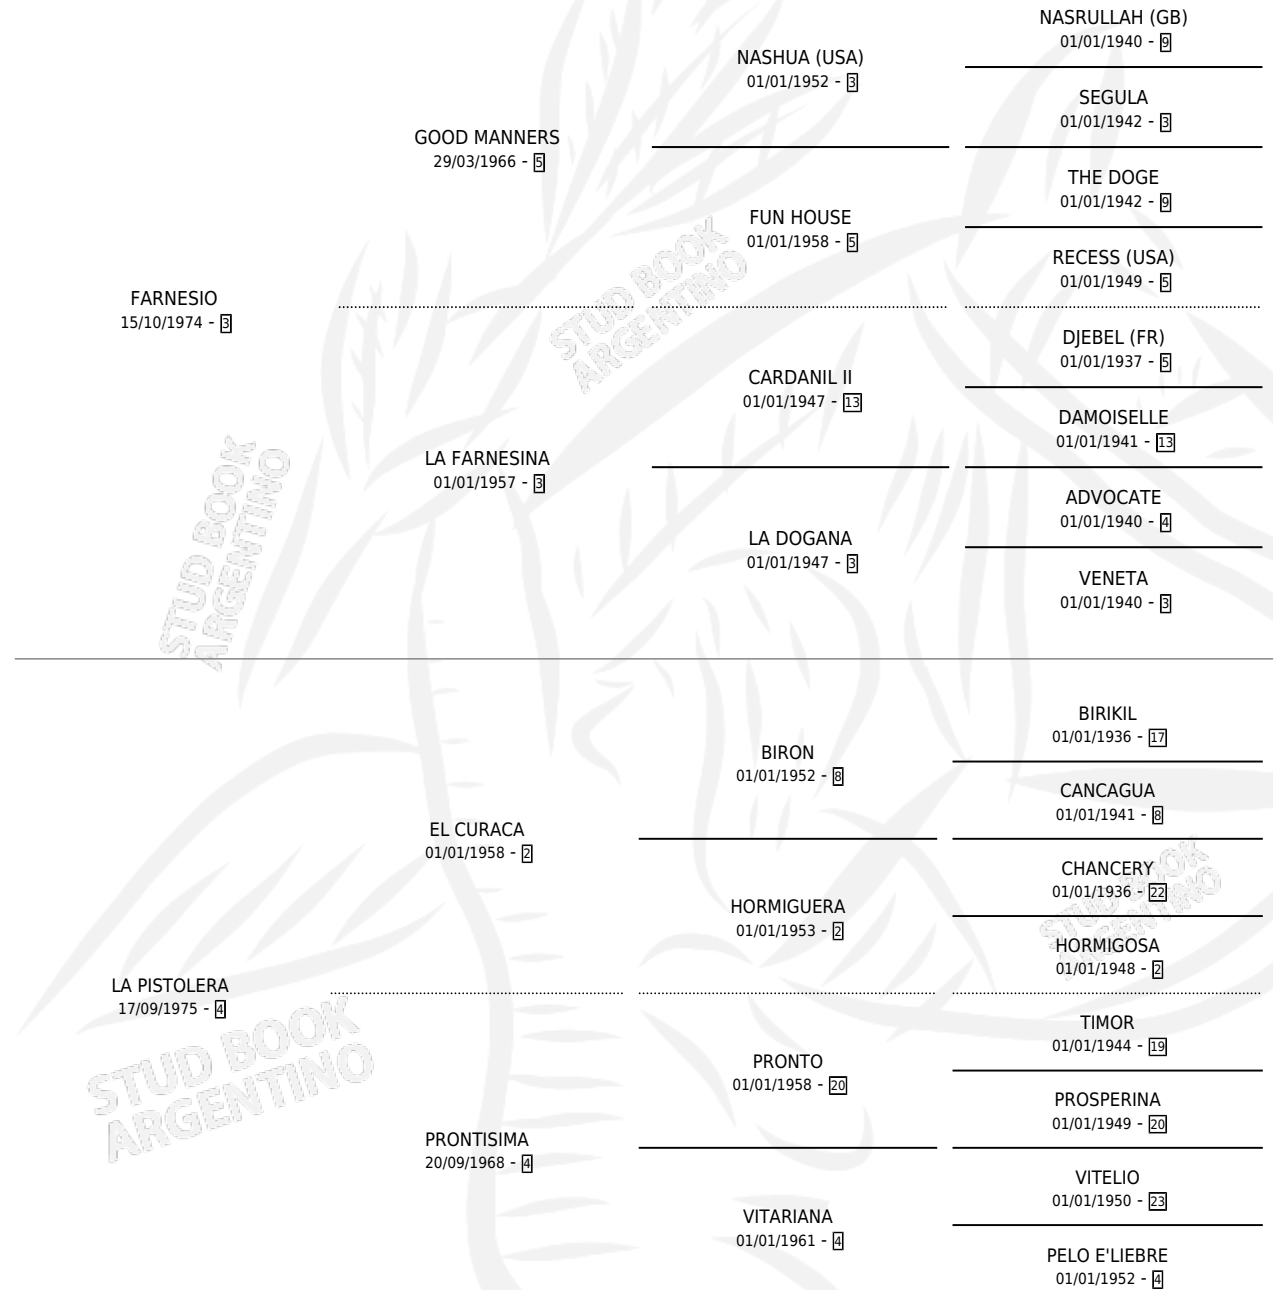

PEACEFULLY

por FARNESIO y LA PISTOLERA por EL CURACA

Argentina · Hembra · Zaino · SP · 06/07/1984
Familia 4-p · Volumen 32

ESTADO

TIPIFICACIÓN SANGUÍNEA	X
TIPIFICACIÓN POR ADN	X
PASAPORTE	X
IDENTIFICACIÓN POR MICROCHIP	X
REPRODUCTOR	✓

Lugar de nacimiento: Campo particular

Criador: Abolengo

PEDIGREE