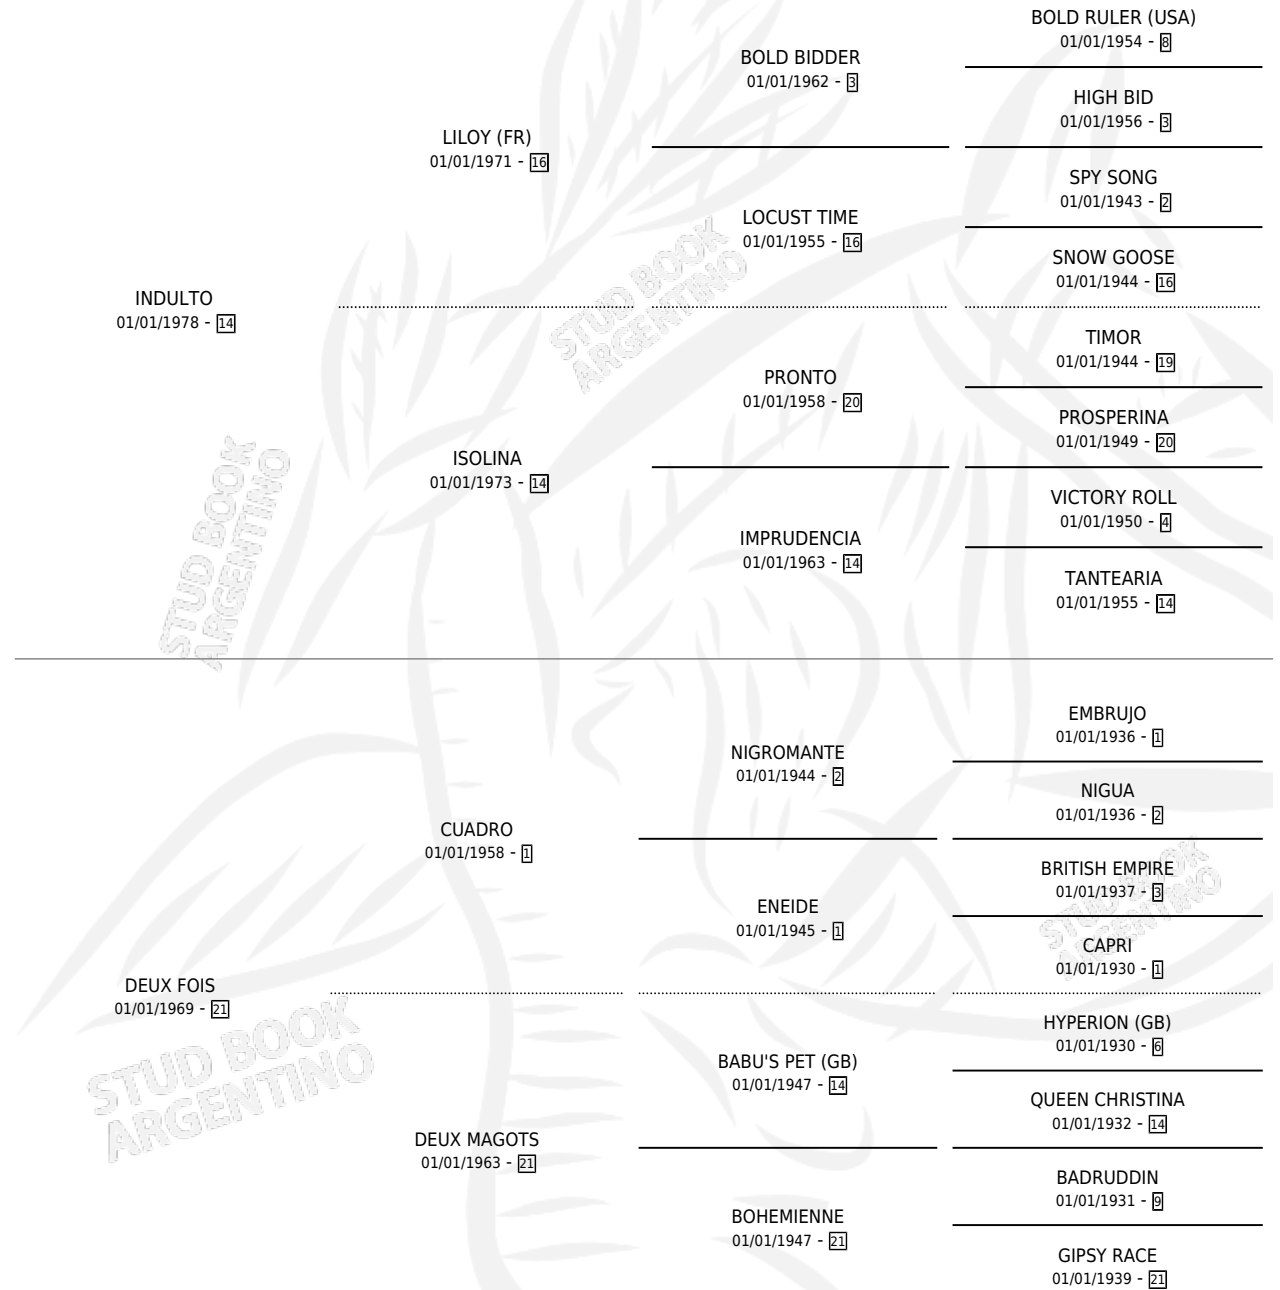

INDEXACION

por **INDULTO** y **DEUX FOIS** por **CUADRO**

Argentina · Hembra · Zaino · SP · 15/07/1984
Familia 21-a · Volumen 32

ESTADO

TIPIFICACIÓN SANGUÍNEA	X
TIPIFICACIÓN POR ADN	X
PASAPORTE	X
IDENTIFICACIÓN POR MICROCHIP	X
REPRODUCTOR	X

Lugar de nacimiento: Campo particular

Criador: Sin dato

PEDIGREE

INDEXACION

Datos oficiales del Stud Book Argentino

Documento generado el 07/05/2026

studbook.org.ar