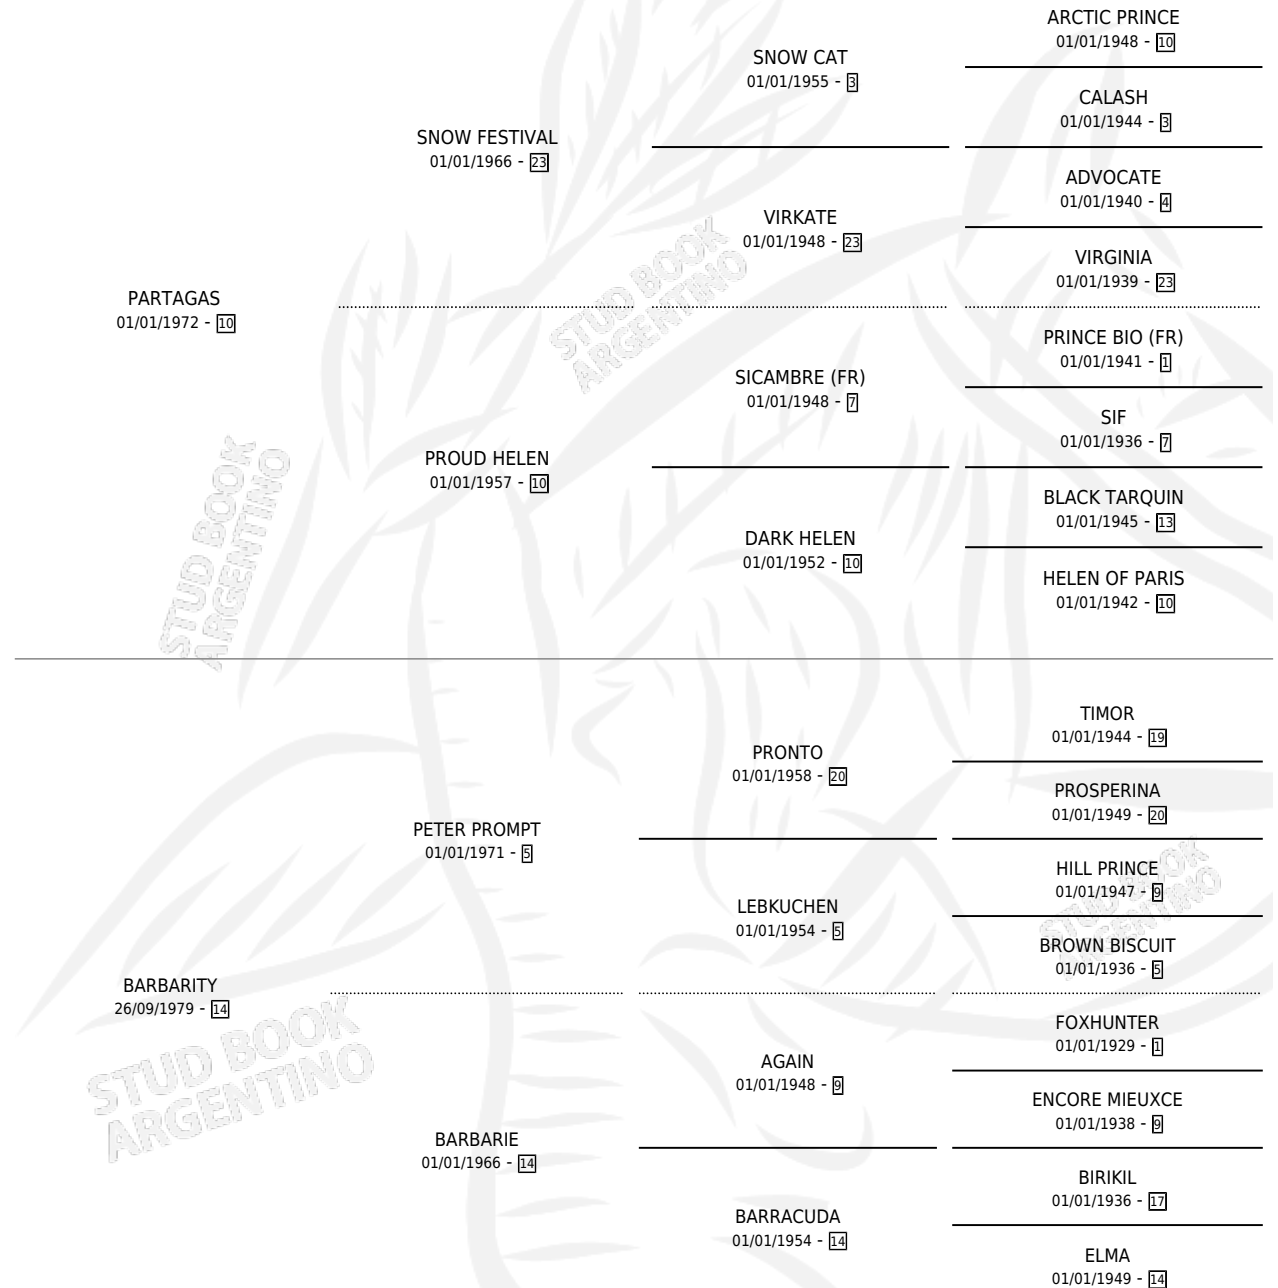

GAMBARDELLA

por PARTAGAS y BARBARITY por PETER PROMPT

Argentina · Hembra · Alazan · SP · 25/07/1984
Familia 14 · Volumen 32

ESTADO

TIPIFICACIÓN SANGUÍNEA	✓
TIPIFICACIÓN POR ADN	X
PASAPORTE	X
IDENTIFICACIÓN POR MICROCHIP	X
REPRODUCTOR	✓

Lugar de nacimiento: Campo particular

Criador: Sin dato

~

HIJOS

	MACHOS	HEMBRAS
7 NACIERON	2	5
2 CORRIERON	1	1
1 GANARON	1	0
0 GANADORES CL	0 GANADORES GR	0 GANADORES G1

PEDIGREE

CAMPAÑA

Solo carreras oficiales de Argentina