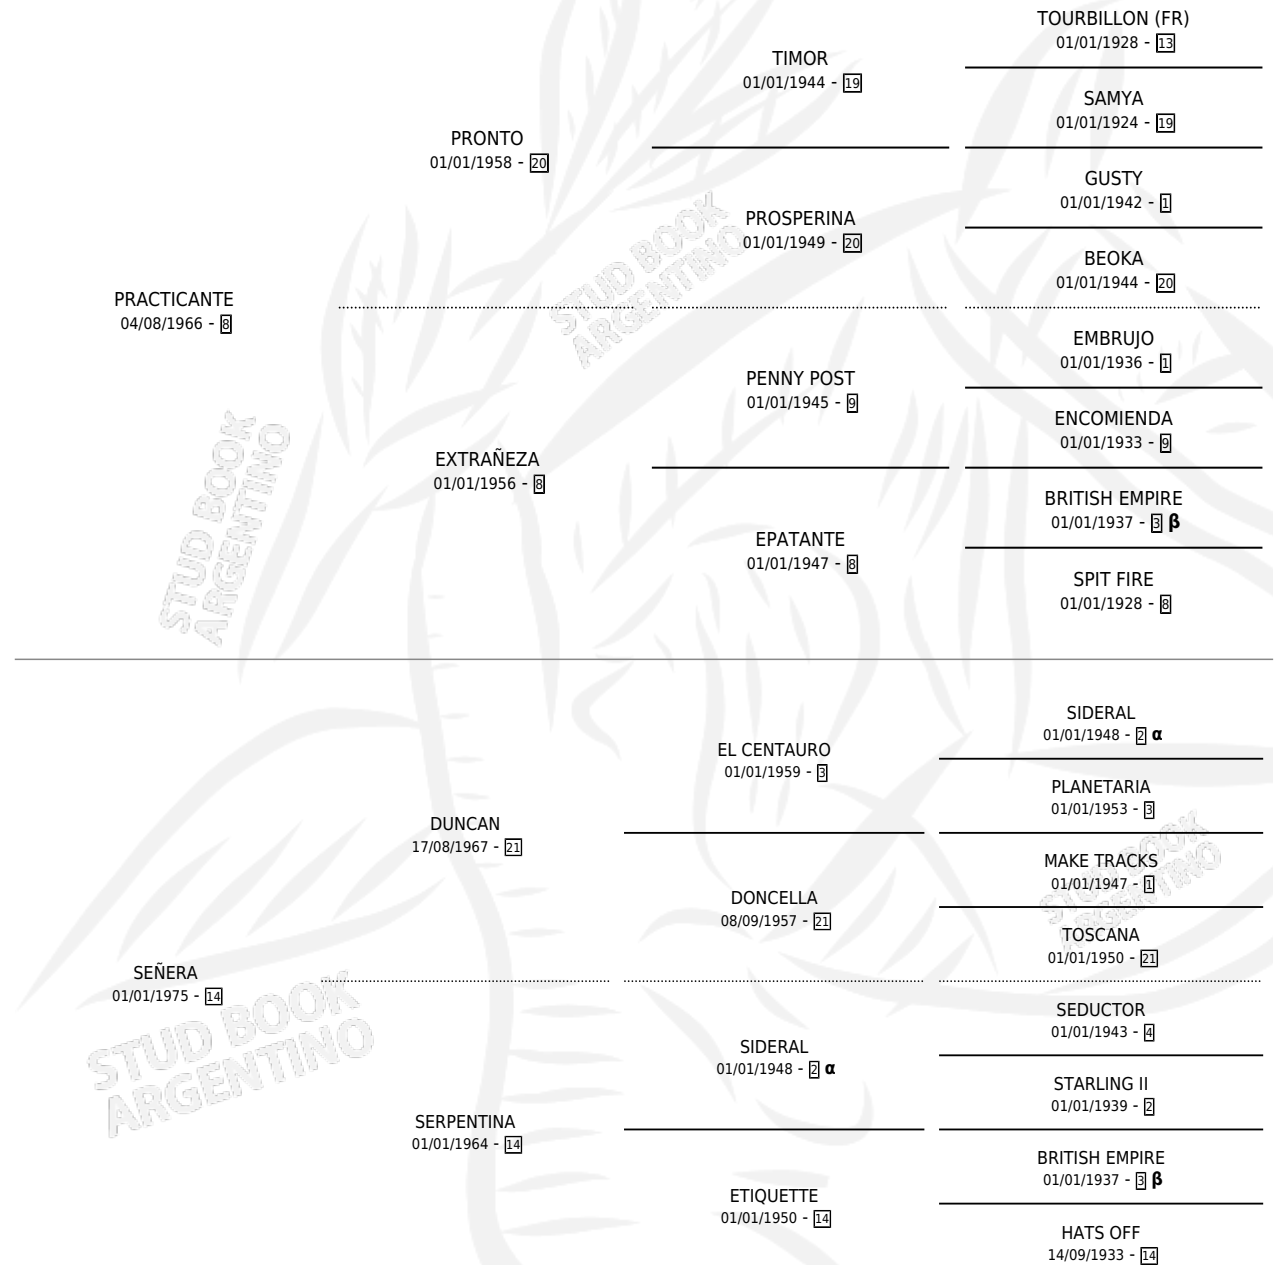

SEÑORANTE

por PRACTICANTE y SEÑERA por DUNCAN

Argentina · Macho · Zaino · SP · 20/07/1984
Familia 14 · Volumen 32

ESTADO

TIPIFICACIÓN SANGUÍNEA	X
TIPIFICACIÓN POR ADN	X
PASAPORTE	X
IDENTIFICACIÓN POR MICROCHIP	X
REPRODUCTOR	X

Lugar de nacimiento: Campo particular

Criador: Sin dato

PEDIGREE

INBREEDING : α, β

SEÑORANTE

Datos oficiales del Stud Book Argentino

Documento generado el 06/05/2026

studbook.org.ar