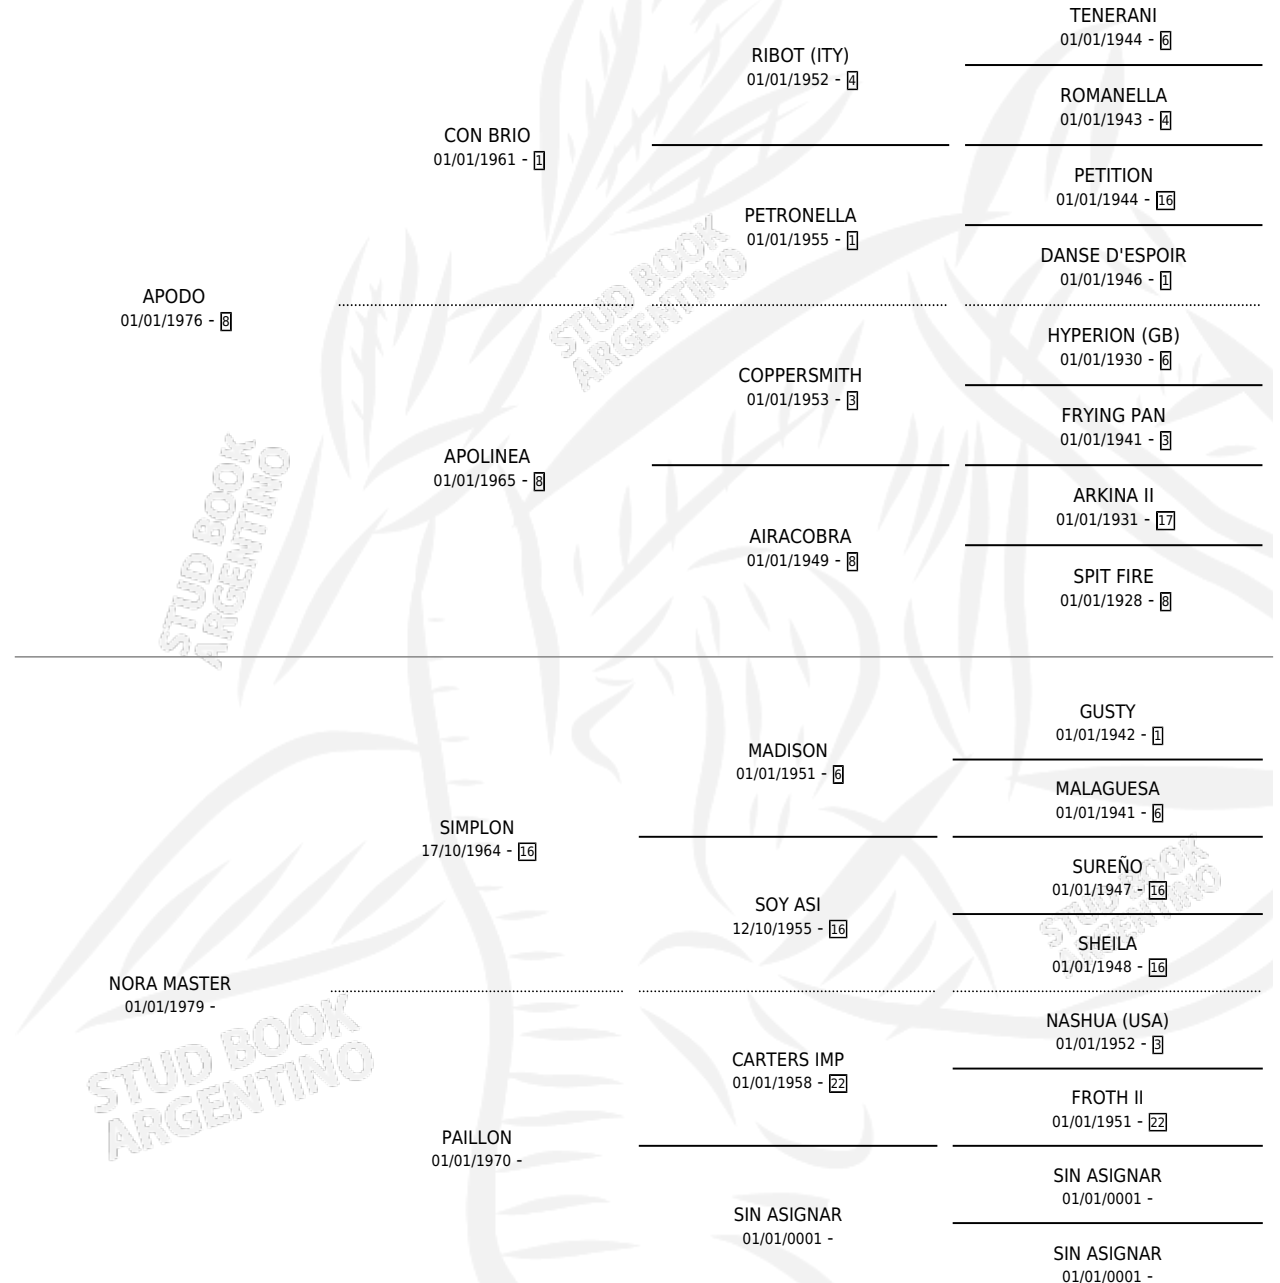

APODADORA

por APODO y NORA MASTER por SIMPLON

Argentina · Hembra · Zaino · SP · 25/07/1984
Familia · Volumen 32

ESTADO

TIPIFICACIÓN SANGUÍNEA	X
TIPIFICACIÓN POR ADN	X
PASAPORTE	X
IDENTIFICACIÓN POR MICROCHIP	X
REPRODUCTOR	X

Lugar de nacimiento: Campo particular

Criador: Sin dato

PEDIGREE

APODADORA

Datos oficiales del Stud Book Argentino

Documento generado el 05/05/2026

studbook.org.ar