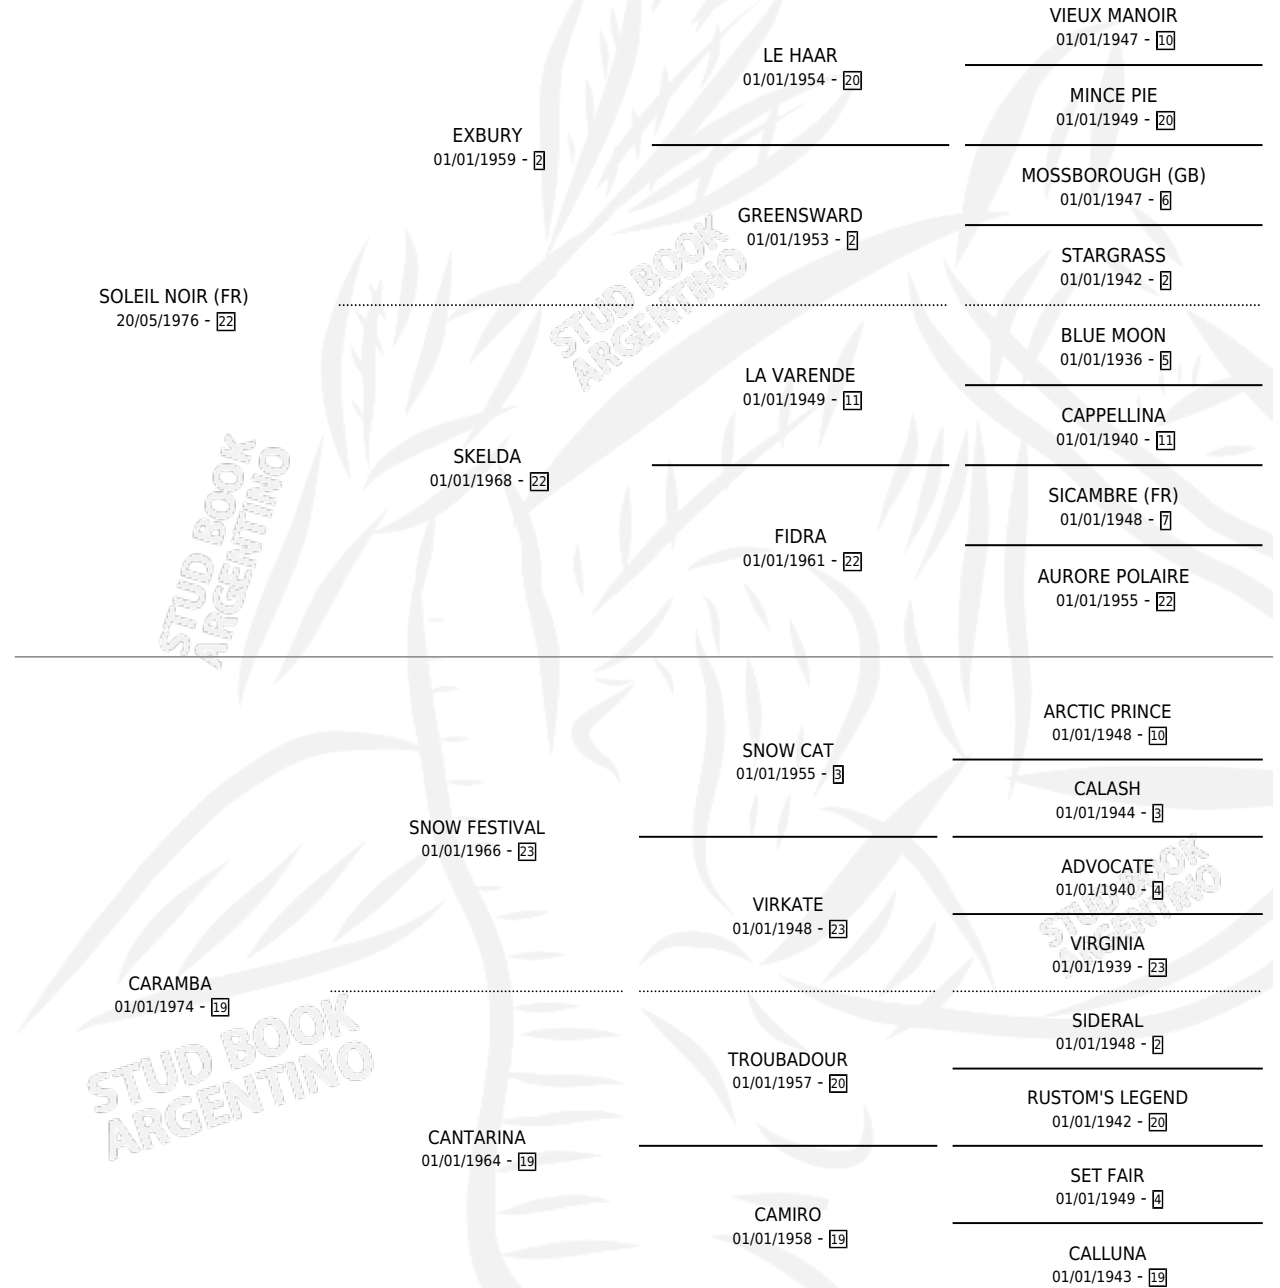

ABUELA CACHE

por SOLEIL NOIR (FR) y CARAMBA por SNOW FESTIVAL

Argentina · Hembra · Tordillo · SP · 30/07/1984
Familia 19-b · Volumen 32

ESTADO

TIPIFICACIÓN SANGUÍNEA	X
TIPIFICACIÓN POR ADN	X
PASAPORTE	X
IDENTIFICACIÓN POR MICROCHIP	X
REPRODUCTOR	✓

Lugar de nacimiento: Costa del Sol

Criador: Costa Del Sol S.A.

PEDIGREE

CAMPAÑA

Solo carreras oficiales de Argentina

POR EDAD

EDAD	CC	1°	2°	3°	4°	5°	NP	CLC	CLG	CLCG1	CLGG1	IMPORTE	GANANCIA / CC
4 AÑOS	3	1	0	0	0	0	2	0	0	0	0	\$0	\$0
TOTALES	3	1	0	0	0	0	2	0	0	0	0	\$0	\$0
%		33.3%	0.0%	0.0%	0.0%	0.0%	66.7%	0.0%	0.0%	0.0%	0.0%		